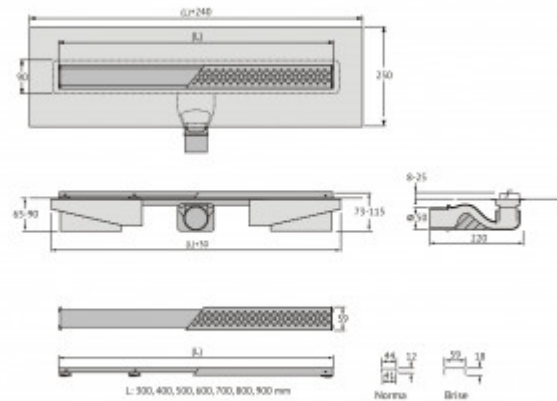

095138 Желоб водосток C1 Norma 700

Описание

Душевой желоб Berges C1 Norma это современное функциональное решение для оборудования водоотвода во внутренних помещениях. Выполнен из высококачественной нержавеющей стали AISI 304, что обеспечивает жесткую фиксацию в основании пола и длительное использование.

Изоляционная мембрана, интегрированная в стальной корпус, гарантирует непроницаемость и совместима со всеми изоляционными материалами.

Усовершенствованная система настройки высоты изделия позволяет выполнить легкую регулировку под заданную толщину покрытия, с минимальной высотой монтажа (заливки) - 65мм.

Комплект регулировки высоты решетки от 8 до 25 мм, пластик

Сетка для волос, пластик

Монтажные вставки, металл

Желоб водосток, нержавеющая сталь AISI 304, с интегрированной гидроизоляцией

Регулируемые по высоте ножки, пенопласт

Самопромывной S-образный сифон, полипропилен

Горизонтальный выпуск D50 H60, пропускная способность 48л/мин, монтаж 360°

Монтажный ключ, пластик

Характеристики

Коллекция: **C1 Norma**

Длина решетки, см: **70**