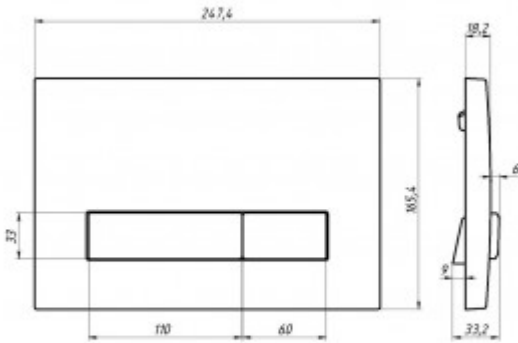

043394 Инсталляция АТОМ 410, кнопка Atom Line белая, унитаз OKUS Rimless, сиденье дюропласт

Описание

Инсталляция АТОМ 410

Узкая рама шириной 410 мм.

Регулировка по длине: 1115-1385 мм.

Металлический каркас, окрашенный антикоррозийной эмалью.

Расчетная нагрузка 400кг.

Объем резервуара воды 10 л с тепло- и шумоизоляцией.

Подвод воды внутрь резервуара (G1/2 наружная).

Объем смыва 3/6 литра с возможностью регулировки.

Управление механическое, две кнопки.

Межосевое расстояние под шпильки для подвеса унитаза 18 и 23 см.

Полный комплект для установки включает в себя шумоизоляционную прокладку и лекало для монтажных отверстий.

Кнопка АТОМ Line белая

Унитаз OKUS Rimless 49 см
каскадный смыв, открытый ободок
антибактериальное покрытие
экономия воды

Цвет кнопки: **белая**

Ширина инсталляции, см: **41**

Глубина изделия, см: **41**

Цвет керамики: **белый**

Направление выпуска: **вертикальное (в пол)**

Вес товара без упаковки, кг: **40,4**

Вес товара с упаковкой, кг: **41,6**