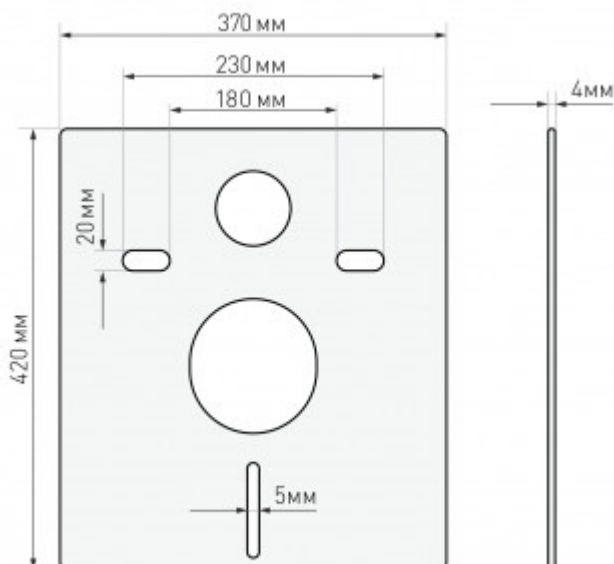

043394 Инсталляция АТОМ 410, кнопка Atom Line белая, унитаз OKUS Rimless, сиденье дюропласт

Описание

Инсталляция АТОМ 410

Узкая рама шириной 410 мм.

Регулировка по длине: 1115-1385 мм.

Металлический каркас, окрашенный антикоррозийной эмалью.

Расчетная нагрузка 400кг.

Объем резервуара воды 10 л с тепло- и шумоизоляцией.

Подвод воды внутрь резервуара (G1/2 наружная).

Объем смыва 3/6 литра с возможностью регулировки.

Управление механическое, две кнопки.

Межосевое расстояние под шпильки для подвеса унитаза 18 и 23 см.

Полный комплект для установки включает в себя шумоизоляционную прокладку и лекало для монтажных отверстий.

Кнопка АТОМ Line белая

Унитаз OKUS Rimless 49 см
каскадный смыв, открытый ободок
антибактериальное покрытие
экономия воды

Цвет кнопки: **белая**

Ширина инсталляции, см: **41**

Глубина изделия, см: **41**

Цвет керамики: **белый**

Направление выпуска: **вертикальное (в пол)**

Вес товара без упаковки, кг: **40,4**

Вес товара с упаковкой, кг: **41,6**