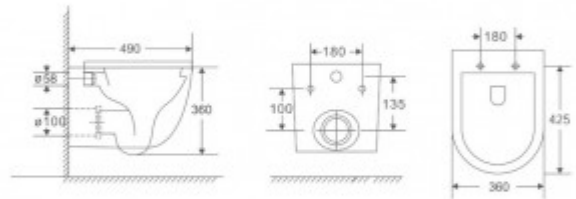

043394 Инсталляция АТОМ 410, кнопка Atom Line белая, унитаз OKUS Rimless, сиденье дюропласт

Описание

Инсталляция АТОМ 410

Узкая рама шириной 410 мм.

Регулировка по длине: 1115-1385 мм.

Металлический каркас, окрашенный антикоррозийной эмалью.

Расчетная нагрузка 400кг.

Объем резервуара воды 10 л с тепло- и шумоизоляцией.

Подвод воды внутрь резервуара (G1/2 наружная).

Объем смыва 3/6 литра с возможностью регулировки.

Управление механическое, две кнопки.

Цвет кнопки: **белая**

Ширина инсталляции, см: **41**

Глубина изделия, см: **41**

Цвет керамики: **белый**

Направление выпуска: **вертикальное (в пол)**

Вес товара без упаковки, кг: **40,4**

Вес товара с упаковкой, кг: **41,6**