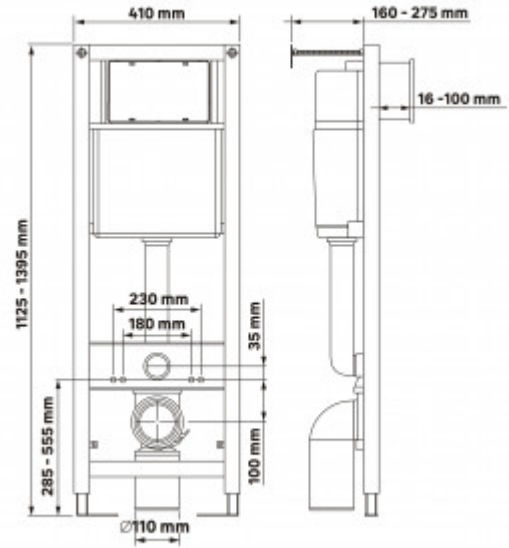

043394 Инсталляция АТОМ 410, кнопка Atom Line белая, унитаз OKUS Rimless, сиденье дюропласт

Описание

Инсталляция АТОМ 410

Узкая рама шириной 410 мм.

Регулировка по длине: 1115-1385 мм.

Металлический каркас, окрашенный антикоррозийной эмалью.

Расчетная нагрузка 400кг.

Объем резервуара воды 10 л с тепло- и шумоизоляцией.

Подвод воды внутрь резервуара (G1/2 наружная).

Объем смыва 3/6 литра с возможностью регулировки.

Управление механическое, две кнопки.

Межосевое расстояние под шпильки для подвеса унитаза 18 и 23 см.

Полный комплект для установки включает в себя шумоизоляционную прокладку и лекало для монтажных отверстий.

Кнопка АТОМ Line белая

Унитаз OKUS Rimless 49 см
каскадный смыв, открытый ободок
антибактериальное покрытие
экономия воды

Цвет кнопки: **белая**

Ширина инсталляции, см: **41**

Глубина изделия, см: **41**

Цвет керамики: **белый**

Направление выпуска: **вертикальное (в пол)**

Вес товара без упаковки, кг: **40,4**

Вес товара с упаковкой, кг: **41,6**