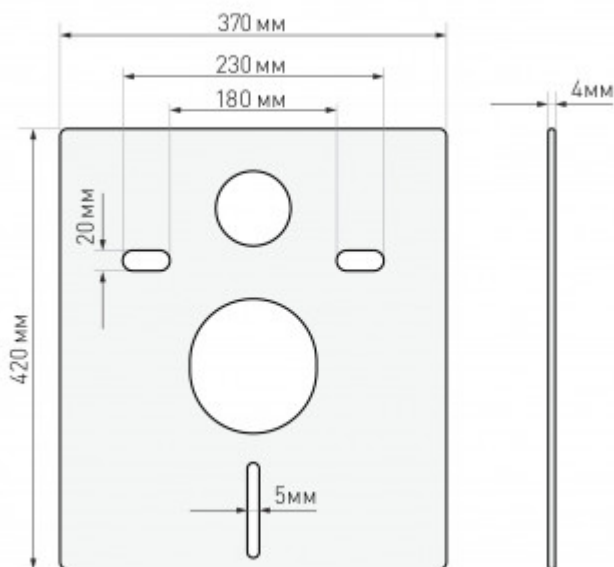

043392 Инсталляция АТОМ 410, кнопка Atom Line хром глянец, унитаз OKUS Rimless, сиденье дюропласт

Описание

Инсталляция АТОМ 410

Узкая рама шириной 410 мм.

Регулировка по длине: 1115-1385 мм.

Металлический каркас, окрашенный антикоррозийной эмалью.

Расчетная нагрузка 400кг.

Объем резервуара воды 10 л с тепло- и шумоизоляцией.

Подвод воды внутрь резервуара (G1/2 наружная).

Объем смыва 3/6 литра с возможностью регулировки.

Управление механическое, две кнопки.

Межосевое расстояние под шпильки для подвеса унитаза 18 и 23 см.

Полный комплект для установки включает в себя шумоизоляционную прокладку и лекало для монтажных отверстий.

Кнопка АТОМ Line глянцевый хром

Направление выпуска: **вертикальное (в пол)**

Вес товара без упаковки, кг: **40,4**

Вес товара с упаковкой, кг: **41,6**

Подвод воды: **сверху бачка**

Материал: **рама - сталь, унитаз - фарфор, сиденье - дюропласт**