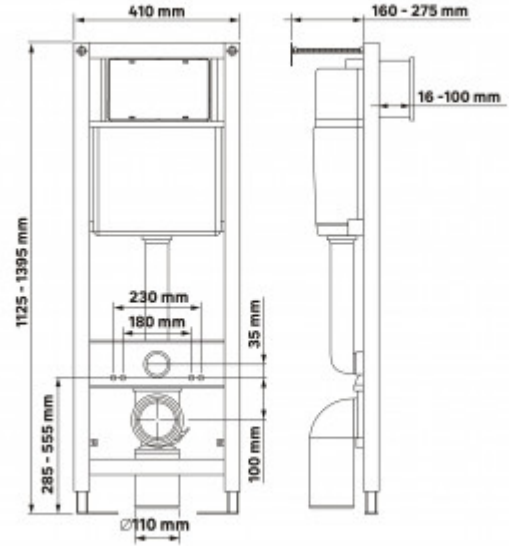

043392 Инсталляция АТОМ 410, кнопка Atom Line хром глянец, унитаз OKUS Rimless, сиденье дюропласт

Описание

Инсталляция АТОМ 410

Узкая рама шириной 410 мм.

Регулировка по длине: 1115-1385 мм.

Металлический каркас, окрашенный антикоррозийной эмалью.

Расчетная нагрузка 400кг.

Объем резервуара воды 10 л с тепло- и шумоизоляцией.

Подвод воды внутрь резервуара (G1/2 наружная).

Объем смыва 3/6 литра с возможностью регулировки.

Управление механическое, две кнопки.

Межосевое расстояние под шпильки для подвеса унитаза 18 и 23 см.

Полный комплект для установки включает в себя шумоизоляционную прокладку и лекало для монтажных отверстий.

Кнопка АТОМ Line глянцевый хром

Направление выпуска: **вертикальное (в пол)**

Вес товара без упаковки, кг: **40,4**

Вес товара с упаковкой, кг: **41,6**

Подвод воды: **сверху бачка**

Материал: **рама - сталь, унитаз - фарфор, сиденье - дюропласт**