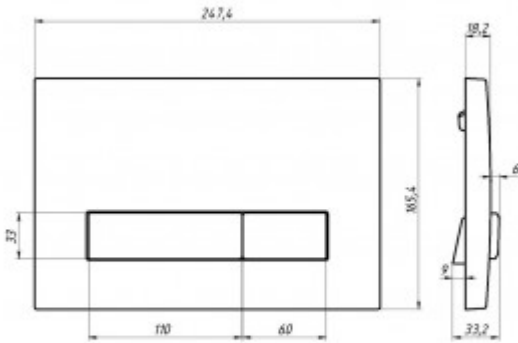

043392 Инсталляция АТОМ 410, кнопка Atom Line хром глянец, унитаз OKUS Rimless, сиденье дюропласт

Описание

Инсталляция АТОМ 410

Узкая рама шириной 410 мм.

Регулировка по длине: 1115-1385 мм.

Металлический каркас, окрашенный антикоррозийной эмалью.

Расчетная нагрузка 400кг.

Объем резервуара воды 10 л с тепло- и шумоизоляцией.

Подвод воды внутрь резервуара (G1/2 наружная).

Объем смыва 3/6 литра с возможностью регулировки.

Управление механическое, две кнопки.

Направление выпуска: **вертикальное (в пол)**

Вес товара без упаковки, кг: **40,4**

Вес товара с упаковкой, кг: **41,6**

Подвод воды: **сверху бачка**

Материал: **рама - сталь, унитаз - фарфор, сиденье - дюропласт**

Ширина упаковки, м: **0,44**

Глубина упаковки, м: **0,44**

Объем, м3 (в упаковке): **0,2**

Количество коробок: **2**

Материал упаковки: **ГОФРОКОРОБ**