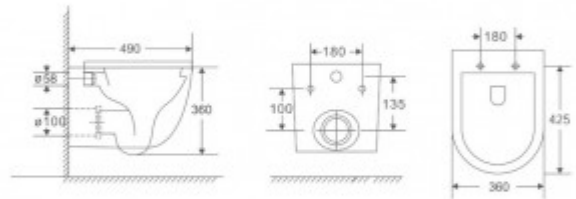

043392 Инсталляция АТОМ 410, кнопка Atom Line хром глянец, унитаз OKUS Rimless, сиденье дюропласт

Описание

Инсталляция АТОМ 410

Узкая рама шириной 410 мм.

Регулировка по длине: 1115-1385 мм.

Металлический каркас, окрашенный антикоррозийной эмалью.

Расчетная нагрузка 400кг.

Объем резервуара воды 10 л с тепло- и шумоизоляцией.

Подвод воды внутрь резервуара (G1/2 наружная).

Объем смыва 3/6 литра с возможностью регулировки.

Управление механическое, две кнопки.