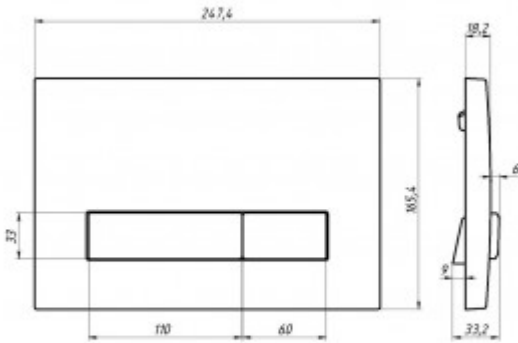

043383 Инсталляция АТОМ 410, кнопка Atom Line белая, унитаз VITA Rimless, сиденье дюропласт

Описание

Инсталляция АТОМ 410
 Узкая рама шириной 410 мм.
 Регулировка по длине: 1115-1385 мм.
 Металлический каркас, окрашенный антикоррозийной эмалью.
 Расчетная нагрузка 400кг.
 Объем резервуара воды 10 л с тепло- и шумоизоляцией.
 Подвод воды внутрь резервуара (G1/2 наружная).
 Объем смыва 3/6 литра с возможностью регулировки.
 Управление механическое, две кнопки.
 Межосевое расстояние под шпильки для подвеса унитаза 18 и 23 см.

Сиденье дюропласт
 микролифт, быстросъем

Характеристики

Модель унитаза: **VITA Rimless**
 Модель инсталляции: **АТОМ 410**
 Быстросъемное сиденье: **есть**
 Дизайн кнопки: **Atom Line**
 Длина инсталляции, см: **112,5-139,5**
 Цвет кнопки: **белая**
 Ширина инсталляции, см: **41**
 Глубина изделия, см: **41**
 Цвет керамики: **белый**

Направление выпуска: **вертикальное (в пол)**
 Вес товара без упаковки, кг: **39**
 Вес товара с упаковкой, кг: **40,1**
 Подвод воды: **сверху бачка**
 Материал: **рама - сталь, унитаз - фарфор, сиденье - дюропласт**
 Механизм слива: **механическая кнопка**
 Метод установки сливного бачка: **в стену (скрытый)**
 Функция биде: **нет**