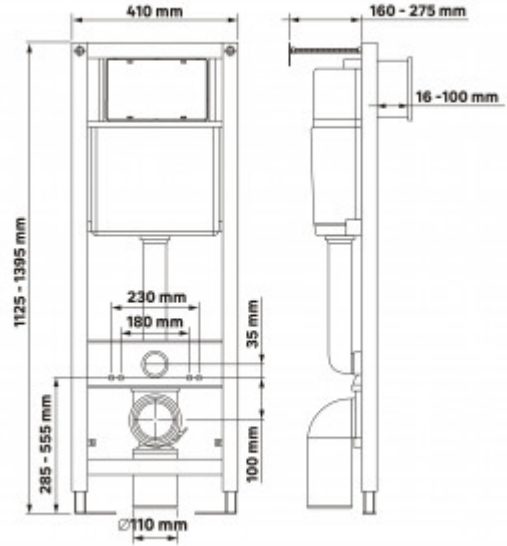

043383 Инсталляция АТОМ 410, кнопка Atom Line белая, унитаз VITA Rimless, сиденье дюропласт

Описание

Инсталляция АТОМ 410
 Узкая рама шириной 410 мм.
 Регулировка по длине: 1115-1385 мм.
 Металлический каркас, окрашенный антикоррозийной эмалью.
 Расчетная нагрузка 400кг.
 Объем резервуара воды 10 л с тепло- и шумоизоляцией.
 Подвод воды внутрь резервуара (G1/2 наружная).
 Объем смыва 3/6 литра с возможностью регулировки.
 Управление механическое, две кнопки.
 Межосевое расстояние под шпильки для подвеса унитаза 18 и 23 см.

Сиденье дюропласт
 микролифт, быстросъем

Характеристики

Модель унитаза: **VITA Rimless**
 Модель инсталляции: **АТОМ 410**
 Быстросъемное сиденье: **есть**
 Дизайн кнопки: **Atom Line**
 Длина инсталляции, см: **112,5-139,5**
 Цвет кнопки: **белая**
 Ширина инсталляции, см: **41**
 Глубина изделия, см: **41**
 Цвет керамики: **белый**

Направление выпуска: **вертикальное (в пол)**
 Вес товара без упаковки, кг: **39**
 Вес товара с упаковкой, кг: **40,1**
 Подвод воды: **сверху бачка**
 Материал: **рама - сталь, унитаз - фарфор, сиденье - дюропласт**
 Механизм слива: **механическая кнопка**
 Метод установки сливного бачка: **в стену (скрытый)**
 Функция биде: **нет**

Высота чаши, см: **36**
Модель сиденья: **Vita Slim SO**

Дополнительно: **Безободковая система смыва, антибактериальное покрытие, экономия воды, скрытый крепеж**

Полный комплект установки: **да**

Страна производства: **Россия**