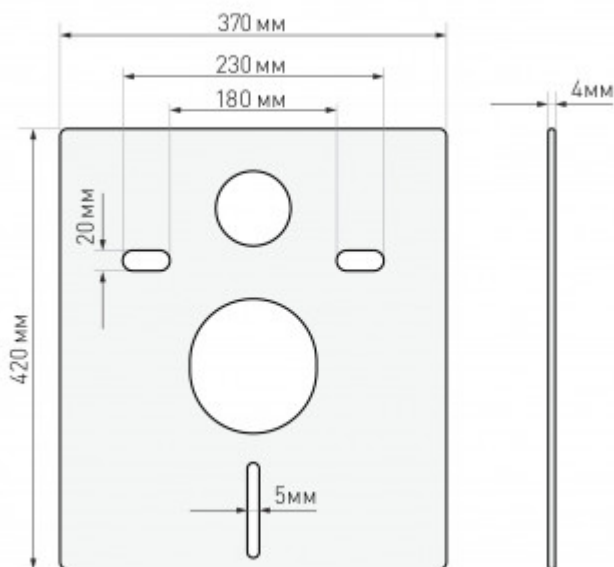

043383 Инсталляция АТОМ 410, кнопка Atom Line белая, унитаз VITA Rimless, сиденье дюропласт

Описание

Инсталляция АТОМ 410
 Узкая рама шириной 410 мм.
 Регулировка по длине: 1115-1385 мм.
 Металлический каркас, окрашенный антикоррозийной эмалью.
 Расчетная нагрузка 400кг.
 Объем резервуара воды 10 л с тепло- и шумоизоляцией.
 Подвод воды внутрь резервуара (G1/2 наружная).
 Объем смыва 3/6 литра с возможностью регулировки.
 Управление механическое, две кнопки.
 Межосевое расстояние под шпильки для подвеса унитаза 18 и 23 см.

Полный комплект для установки включает в себя шумоизоляционную прокладку и лекало для монтажных отверстий.

Кнопка АТОМ Line белая

Унитаз VITA Rimless 49 см
 каскадный смыв, открытый ободок
 антибактериальное покрытие
 экономия воды

Сиденье дюропласт
 микролифт, быстросъем

Характеристики

Модель унитаза: **VITA Rimless**
 Модель инсталляции: **АТОМ 410**
 Быстросъемное сиденье: **есть**
 Дизайн кнопки: **Atom Line**
 Длина инсталляции, см: **112,5-139,5**
 Цвет кнопки: **белая**
 Ширина инсталляции, см: **41**
 Глубина изделия, см: **41**
 Цвет керамики: **белый**

Направление выпуска: **вертикальное (в пол)**
 Вес товара без упаковки, кг: **39**
 Вес товара с упаковкой, кг: **40,1**
 Подвод воды: **сверху бачка**
 Материал: **рама - сталь, унитаз - фарфор, сиденье - дюропласт**
 Механизм слива: **механическая кнопка**
 Метод установки сливного бачка: **в стену (скрытый)**
 Функция биде: **нет**