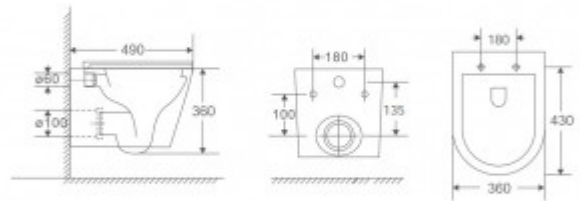

043383 Инсталляция АТОМ 410, кнопка Atom Line белая, унитаз VITA Rimless, сиденье дюропласт

Описание

Инсталляция АТОМ 410
 Узкая рама шириной 410 мм.
 Регулировка по длине: 1115-1385 мм.
 Металлический каркас, окрашенный антикоррозийной эмалью.
 Расчетная нагрузка 400кг.
 Объем резервуара воды 10 л с тепло- и шумоизоляцией.
 Подвод воды внутрь резервуара (G1/2 наружная).
 Объем смыва 3/6 литра с возможностью регулировки.
 Управление механическое, две кнопки.
 Межосевое расстояние под шпильки для подвеса унитаза 18 и 23 см.

Сиденье дюропласт
 микролифт, быстросъем

Характеристики

Модель унитаза: **VITA Rimless**
 Модель инсталляции: **АТОМ 410**
 Быстросъемное сиденье: **есть**
 Дизайн кнопки: **Atom Line**
 Длина инсталляции, см: **112,5-139,5**
 Цвет кнопки: **белая**
 Ширина инсталляции, см: **41**
 Глубина изделия, см: **41**
 Цвет керамики: **белый**