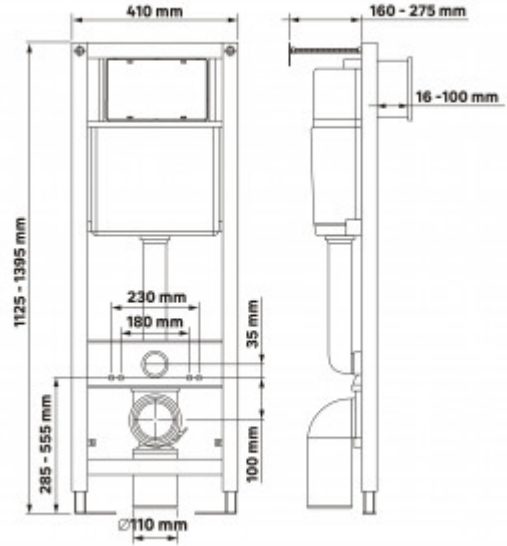

043381 Инсталляция АТОМ 410, кнопка Atom Line хром глянец, унитаз VITA Rimless, сиденье дюропласт

Описание

Инсталляция АТОМ 410

Узкая рама шириной 410 мм.

Регулировка по длине: 1115-1385 мм.

Металлический каркас, окрашенный антикоррозийной эмалью.

Расчетная нагрузка 400кг.

Объем резервуара воды 10 л с тепло- и шумоизоляцией.

Подвод воды внутрь резервуара (G1/2 наружная).

Объем смыва 3/6 литра с возможностью регулировки.

Управление механическое, две кнопки.

Межосевое расстояние под шпильки для подвеса унитаза 18 и 23 см.

Полный комплект для установки включает в себя шумоизоляционную прокладку и лекало для монтажных отверстий.

Кнопка АТОМ Line глянцевый хром

Направление выпуска: **вертикальное (в пол)**

Вес товара без упаковки, кг: **39**

Вес товара с упаковкой, кг: **40,1**

Подвод воды: **сверху бачка**

Материал: **рама - сталь, унитаз - фарфор, сиденье - дюропласт**