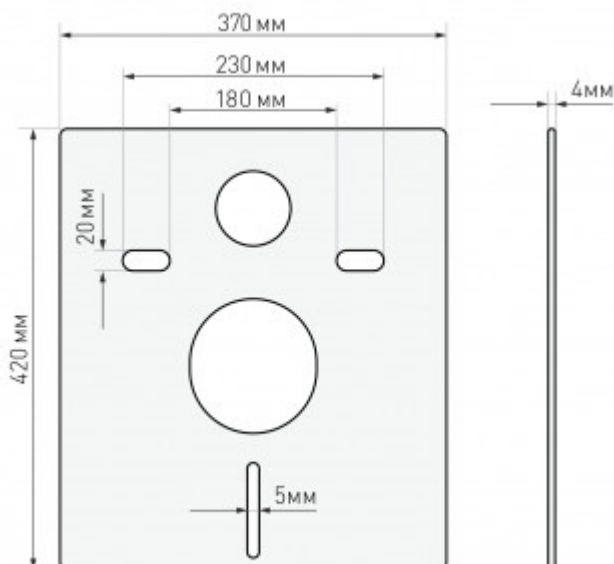

043381 Инсталляция АТОМ 410, кнопка Atom Line хром глянец, унитаз VITA Rimless, сиденье дюропласт

Описание

Инсталляция АТОМ 410

Узкая рама шириной 410 мм.

Регулировка по длине: 1115-1385 мм.

Металлический каркас, окрашенный антикоррозийной эмалью.

Расчетная нагрузка 400кг.

Объем резервуара воды 10 л с тепло- и шумоизоляцией.

Подвод воды внутрь резервуара (G1/2 наружная).

Объем смыва 3/6 литра с возможностью регулировки.

Управление механическое, две кнопки.

Межосевое расстояние под шпильки для подвеса унитаза 18 и 23 см.

Полный комплект для установки включает в себя шумоизоляционную прокладку и лекало для монтажных отверстий.

Кнопка АТОМ Line глянцевый хром

Быстросъемное сиденье: **есть**

Дизайн кнопки: **Atom Line**

Длина инсталляции, см: **112,5-139,5**

Цвет кнопки: **хром глянец**

Ширина инсталляции, см: **41**

Глубина изделия, см: **41**

Цвет керамики: **белый**