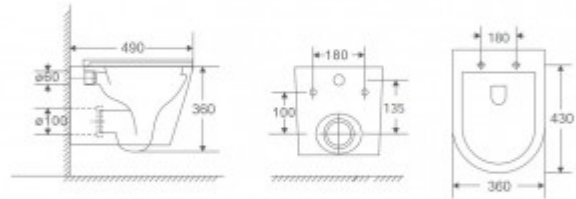

043381 Инсталляция АТОМ 410, кнопка Atom Line хром глянец, унитаз VITA Rimless, сиденье дюропласт

Описание

Инсталляция АТОМ 410

Узкая рама шириной 410 мм.

Регулировка по длине: 1115-1385 мм.

Металлический каркас, окрашенный антикоррозийной эмалью.

Расчетная нагрузка 400кг.

Объем резервуара воды 10 л с тепло- и шумоизоляцией.

Подвод воды внутрь резервуара (G1/2 наружная).

Объем смыва 3/6 литра с возможностью регулировки.

Управление механическое, две кнопки.