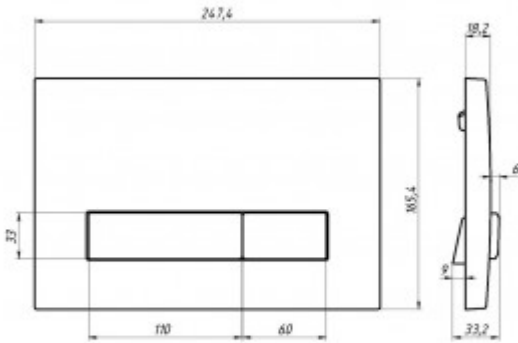

043381 Инсталляция АТОМ 410, кнопка Atom Line хром глянец, унитаз VITA Rimless, сиденье дюропласт

Описание

Инсталляция АТОМ 410

Узкая рама шириной 410 мм.

Регулировка по длине: 1115-1385 мм.

Металлический каркас, окрашенный антикоррозийной эмалью.

Расчетная нагрузка 400кг.

Объем резервуара воды 10 л с тепло- и шумоизоляцией.

Подвод воды внутрь резервуара (G1/2 наружная).

Объем смыва 3/6 литра с возможностью регулировки.

Управление механическое, две кнопки.

Направление выпуска: **вертикальное (в пол)**

Вес товара без упаковки, кг: **39**

Вес товара с упаковкой, кг: **40,1**

Подвод воды: **сверху бачка**

Материал: **рама - сталь, унитаз - фарфор, сиденье - дюропласт**

Ширина упаковки, м: **0,44**

Глубина упаковки, м: **0,44**

Объем, м3 (в упаковке): **0,2**

Количество коробок: **2**

Материал упаковки: **ГОФРОКОРОБ**