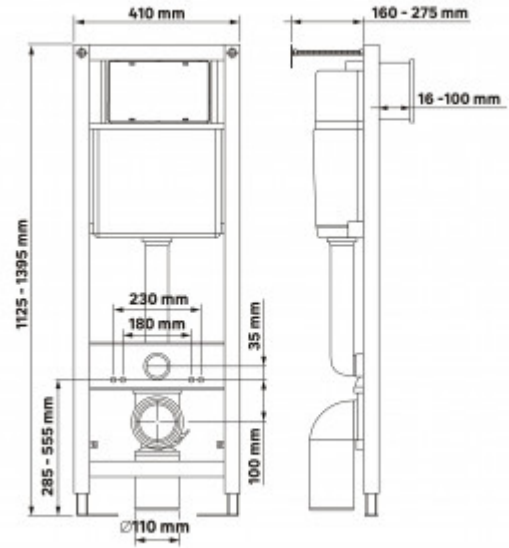

043358 Инсталляция АТОМ 410, кнопка Atom Line белая, унитаз EGO XL Rimless, сиденье тонкое дюропласт

Описание

Инсталляция АТОМ 410

Узкая рама шириной 410 мм.

Регулировка по длине: 1115-1385 мм.

Металлический каркас, окрашенный антикоррозийной эмалью.

Расчетная нагрузка 400кг.

Объем резервуара воды 10 л с тепло- и шумоизоляцией.

Подвод воды внутрь резервуара (G1/2 наружная).

Объем смыва 3/6 литра с возможностью регулировки.

Управление механическое, две кнопки.

Межосевое расстояние под шпильки для подвеса унитаза 18 и 23 см.

Полный комплект для установки включает в себя шумоизоляционную прокладку и лекало для монтажных отверстий.

Кнопка Atom Line белая

Унитаз EGO XL Rimless 54 см
каскадный смыв, открытый ободок
антибактериальное покрытие
экономия воды

Цвет кнопки: **белая**

Ширина инсталляции, см: **41**

Глубина изделия, см: **41**

Цвет керамики: **белый**

Направление выпуска: **вертикальное (в пол)**

Вес товара без упаковки, кг: **41**

Вес товара с упаковкой, кг: **42,5**