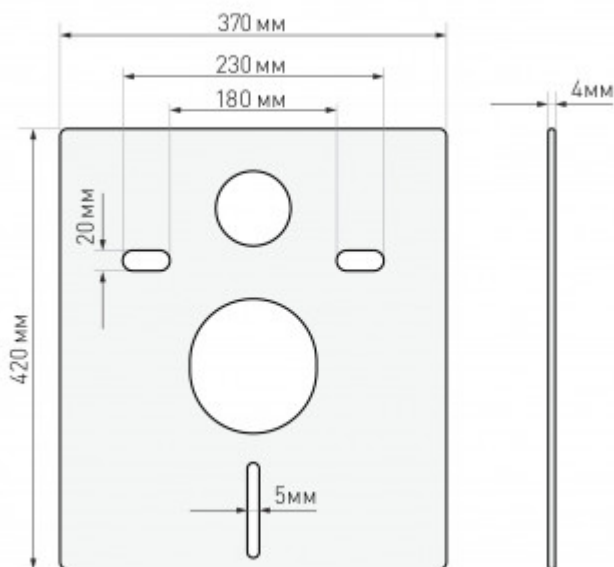

043358 Инсталляция АТОМ 410, кнопка Atom Line белая, унитаз EGO XL Rimless, сиденье тонкое дюропласт

Описание

Инсталляция АТОМ 410

Узкая рама шириной 410 мм.

Регулировка по длине: 1115-1385 мм.

Металлический каркас, окрашенный антикоррозийной эмалью.

Расчетная нагрузка 400кг.

Объем резервуара воды 10 л с тепло- и шумоизоляцией.

Подвод воды внутрь резервуара (G1/2 наружная).

Объем смыва 3/6 литра с возможностью регулировки.

Управление механическое, две кнопки.

Межосевое расстояние под шпильки для подвеса унитаза 18 и 23 см.

Полный комплект для установки включает в себя шумоизоляционную прокладку и лекало для монтажных отверстий.

Кнопка Atom Line белая

Унитаз EGO XL Rimless 54 см
каскадный смыв, открытый ободок
антибактериальное покрытие
экономия воды

Цвет кнопки: **белая**

Ширина инсталляции, см: **41**

Глубина изделия, см: **41**

Цвет керамики: **белый**

Направление выпуска: **вертикальное (в пол)**

Вес товара без упаковки, кг: **41**

Вес товара с упаковкой, кг: **42,5**