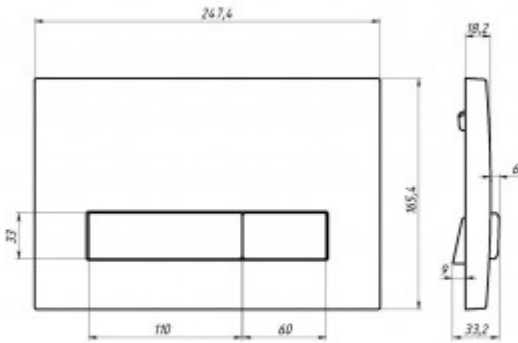

043358 Инсталляция АТОМ 410, кнопка Atom Line белая, унитаз EGO XL Rimless, сиденье тонкое дюропласт

Описание

Инсталляция АТОМ 410

Узкая рама шириной 410 мм.

Регулировка по длине: 1115-1385 мм.

Металлический каркас, окрашенный антикоррозийной эмалью.

Расчетная нагрузка 400кг.

Объем резервуара воды 10 л с тепло- и шумоизоляцией.

Подвод воды внутрь резервуара (G1/2 наружная).

Объем смыва 3/6 литра с возможностью регулировки.

Управление механическое, две кнопки.

Межосевое расстояние под шпильки для подвеса унитаза 18 и 23 см.

Полный комплект для установки включает в себя шумоизоляционную прокладку и лекало для монтажных отверстий.

Кнопка Atom Line белая

Унитаз EGO XL Rimless 54 см
каскадный смыв, открытый ободок
антибактериальное покрытие
экономия воды

Цвет кнопки: **белая**

Ширина инсталляции, см: **41**

Глубина изделия, см: **41**

Цвет керамики: **белый**

Направление выпуска: **вертикальное (в пол)**

Вес товара без упаковки, кг: **41**

Вес товара с упаковкой, кг: **42,5**