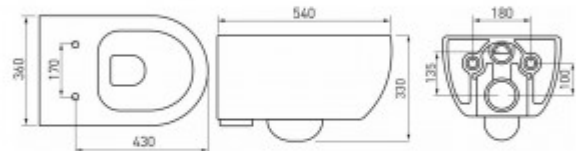

043358 Инсталляция АТОМ 410, кнопка Atom Line белая, унитаз EGO XL Rimless, сиденье тонкое дюропласт

Описание

Инсталляция АТОМ 410

Узкая рама шириной 410 мм.

Регулировка по длине: 1115-1385 мм.

Металлический каркас, окрашенный антикоррозийной эмалью.

Расчетная нагрузка 400кг.

Объем резервуара воды 10 л с тепло- и шумоизоляцией.

Подвод воды внутрь резервуара (G1/2 наружная).

Объем смыва 3/6 литра с возможностью регулировки.

Управление механическое, две кнопки.

Межосевое расстояние под шпильки для подвеса унитаза 18 и 23 см.

Полный комплект для установки включает в себя шумоизоляционную прокладку и лекало для монтажных отверстий.

Кнопка Atom Line белая

Унитаз EGO XL Rimless 54 см
каскадный смыв, открытый ободок
антибактериальное покрытие
экономия воды

Цвет кнопки: **белая**

Ширина инсталляции, см: **41**

Глубина изделия, см: **41**

Цвет керамики: **белый**

Направление выпуска: **вертикальное (в пол)**

Вес товара без упаковки, кг: **41**

Вес товара с упаковкой, кг: **42,5**