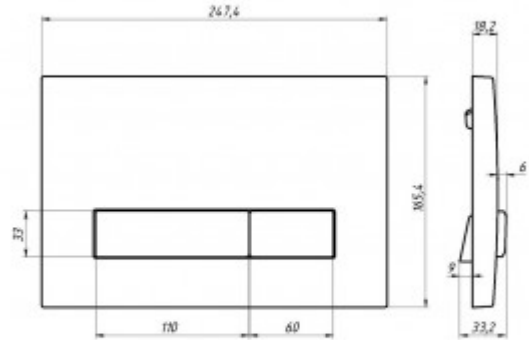

+7 (495) 108-30-70
info@berges.ru

049236 Кнопка BERGES для инсталляции ATOM Line, бронза глянец

Описание

Двухрежимная кнопка BERGES для инсталляции АТОМ / АТОМ Line из ударопрочного ABS пластика.

Управление механическое.

Материал изделия: ABS пластик

- ударопрочный
- влагостойкий

- долговечный

Характеристики

Состав изделия: **Кнопка**

Дизайн кнопки: **Atom Line**

Цвет кнопки: **бронза**

Габаритные размеры кнопки, мм: **247x165x18**

Вес товара без упаковки, кг: **0,31**

Вес товара с упаковкой, кг: **0,385**

Слив: **двухрежимный**

Страна производства: **Россия**

Гарантия: **5 лет**

Логистическая информация

Длина упаковки, м: **0,275**

Ширина упаковки, м: **0,185**

Глубина упаковки, м: **0,05**

Материал упаковки: **картон**