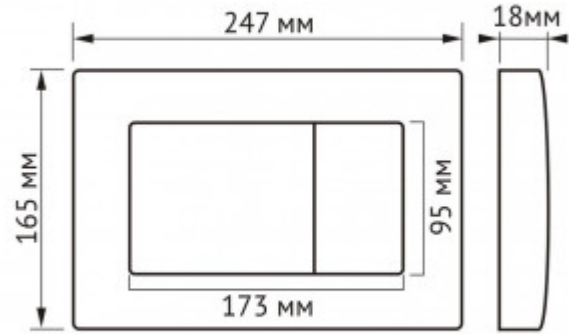

+7 (495) 108-30-70
info@berges.ru

049234 Кнопка BERGES для инсталляции АТОМ, бронза глянец

Описание

Двухрежимная кнопка BERGES для инсталляции АТОМ / АТОМ Line из ударопрочного ABS пластика.

Управление механическое.

Материал изделия: ABS пластик

- ударопрочный
- влагостойкий

- долговечный

Характеристики

Состав изделия: **Кнопка**

Дизайн кнопки: **Atom**

Цвет кнопки: **бронза**

Габаритные размеры кнопки, мм: **247x165x18**

Вес товара без упаковки, кг: **0,31**

Вес товара с упаковкой, кг: **0,385**

Слив: **двухрежимный**

Страна производства: **Россия**

Гарантия: **5 лет**

Логистическая информация

Длина упаковки, м: **0,275**

Ширина упаковки, м: **0,185**

Глубина упаковки, м: **0,05**

Материал упаковки: **картон**