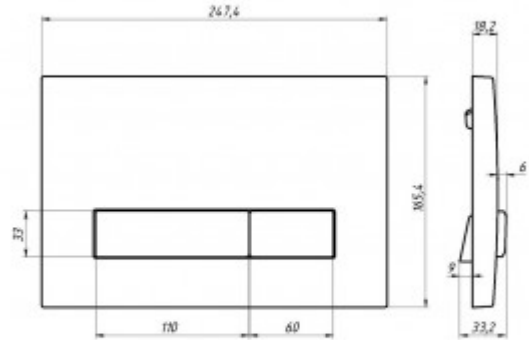

+7 (495) 108-30-70
info@berges.ru

049232 Кнопка BERGES для инсталляции АТОМ Line, белая/хром глянец

Описание

Двухрежимная кнопка BERGES для инсталляции АТОМ / АТОМ Line из ударопрочного ABS пластика.
Управление механическое.
Материал изделия: ABS пластик

- ударопрочный
- влагостойкий
- долговечный

Характеристики

Состав изделия: **Кнопка**
Дизайн кнопки: **Atom Line**
Цвет кнопки: **белая/хром глянец**
Габаритные размеры кнопки, мм: **247x165x18**

Вес товара без упаковки, кг: **0,31**
Вес товара с упаковкой, кг: **0,385**
Слив: **двухрежимный**
Страна производства: **Россия**
Гарантия: **5 лет**

Логистическая информация

Длина упаковки, м: **0,275**
Ширина упаковки, м: **0,185**
Глубина упаковки, м: **0,05**
Материал упаковки: **картон**