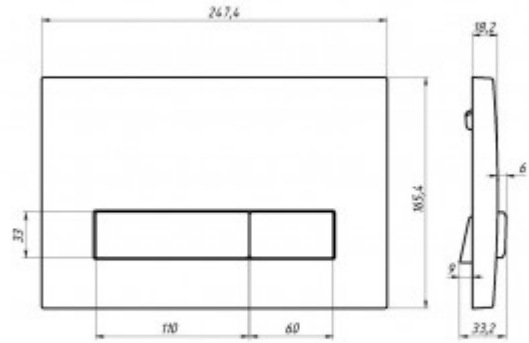

+7 (495) 108-30-70
info@berges.ru

049231 Кнопка BERGES для инсталляции ATOM Line, черная Soft Touch/хром глянец

Описание

Двухрежимная кнопка BERGES для инсталляции АТОМ / АТОМ Line из ударопрочного ABS пластика.

Габаритные размеры кнопки, мм: **247x165x18**

Вес товара без упаковки, кг: **0,31**

Вес товара с упаковкой, кг: **0,385**

Слив: **двухрежимный**

Страна производства: **Россия**

Гарантия: **5 лет**

Логистическая информация

Длина упаковки, м: **0,275**

Ширина упаковки, м: **0,185**

Глубина упаковки, м: **0,05**

Материал упаковки: **картон**