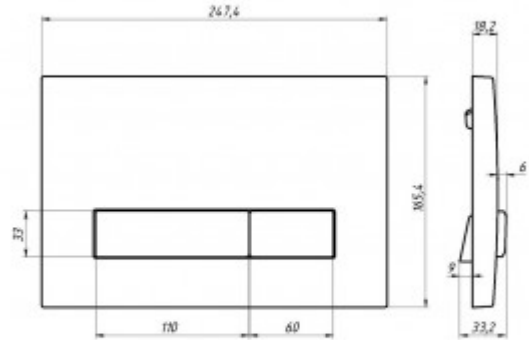

+7 (495) 108-30-70
info@berges.ru

049229 Кнопка BERGES для инсталляции ATOM Line, матовый никель

Описание

Двухрежимная кнопка BERGES для инсталляции АТОМ / АТОМ Line из ударопрочного ABS пластика.

Управление механическое.

Материал изделия: ABS пластик

- ударопрочный
- влагостойкий

- долговечный

Характеристики

Состав изделия: **Кнопка**

Дизайн кнопки: **Atom Line**

Цвет кнопки: **матовый никель**

Габаритные размеры кнопки, мм: **247x165x18**

Вес товара без упаковки, кг: **0,31**

Вес товара с упаковкой, кг: **0,385**

Слив: **двухрежимный**

Страна производства: **Россия**

Гарантия: **5 лет**

Логистическая информация

Длина упаковки, м: **0,275**

Ширина упаковки, м: **0,185**

Глубина упаковки, м: **0,05**

Материал упаковки: **картон**