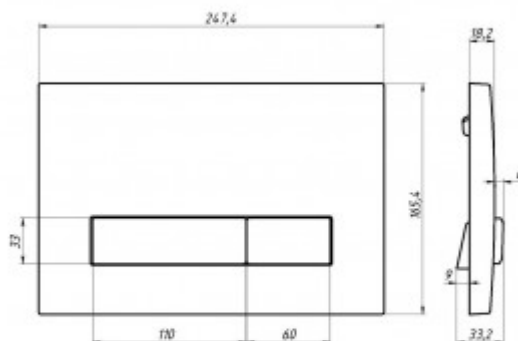

+7 (495) 108-30-70
info@berges.ru

049227 Кнопка BERGES для инсталляции ATOM Line, Soft Touch черная

Описание

Двухрежимная кнопка BERGES для инсталляции АТОМ / АТОМ Line из ударопрочного ABS пластика.

Управление механическое.

Материал изделия: ABS пластик

- ударопрочный
- влагостойкий

- долговечный

Характеристики

Состав изделия: **Кнопка**

Дизайн кнопки: **Atom Line**

Цвет кнопки: **Soft Touch черная**

Габаритные размеры кнопки, мм: **247x165x18**

Вес товара без упаковки, кг: **0,31**

Вес товара с упаковкой, кг: **0,385**

Слив: **двухрежимный**

Страна производства: **Россия**

Гарантия: **5 лет**

Логистическая информация

Длина упаковки, м: **0,275**

Ширина упаковки, м: **0,185**

Глубина упаковки, м: **0,05**

Материал упаковки: **картон**