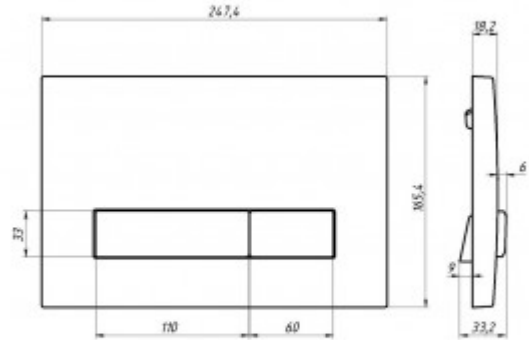

+7 (495) 108-30-70
info@berges.ru

049230 Кнопка BERGES для инсталляции ATOM Line, матовый хром

Описание

Двухрежимная кнопка BERGES для инсталляции АТОМ / АТОМ Line из ударопрочного ABS пластика.
Управление механическое.
Материал изделия: ABS пластик

- ударопрочный
- влагостойкий
- долговечный

Характеристики

Состав изделия: **Кнопка**
Дизайн кнопки: **Atom Line**
Цвет кнопки: **матовый хром**
Габаритные размеры кнопки, мм: **247x165x18**

Вес товара без упаковки, кг: **0,31**
Вес товара с упаковкой, кг: **0,385**
Слив: **двухрежимный**
Страна производства: **Россия**
Гарантия: **5 лет**

Логистическая информация

Длина упаковки, м: **0,275**
Ширина упаковки, м: **0,185**
Глубина упаковки, м: **0,05**
Материал упаковки: **картон**