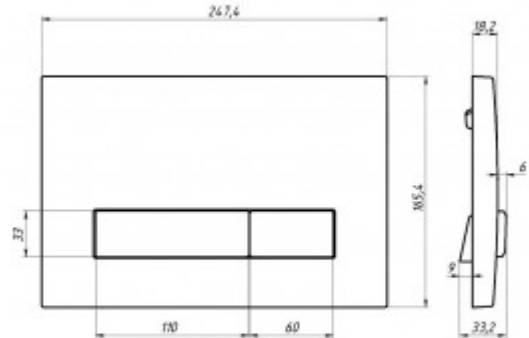

+7 (495) 108-30-70
info@berges.ru

049226 Кнопка BERGES для инсталляции ATOM Line, белая

Описание

Двухрежимная кнопка BERGES для инсталляции АТОМ / АТОМ Line из ударопрочного ABS пластика.

Управление механическое.

Материал изделия: ABS пластик

- ударопрочный
- влагостойкий

- долговечный

Характеристики

Состав изделия: **Кнопка**

Дизайн кнопки: **Atom Line**

Цвет кнопки: **белая**

Габаритные размеры кнопки, мм: **247x165x18**

Вес товара без упаковки, кг: **0,31**

Вес товара с упаковкой, кг: **0,385**

Слив: **двухрежимный**

Страна производства: **Россия**

Гарантия: **5 лет**

Логистическая информация

Длина упаковки, м: **0,275**

Ширина упаковки, м: **0,185**

Глубина упаковки, м: **0,05**

Материал упаковки: **картон**