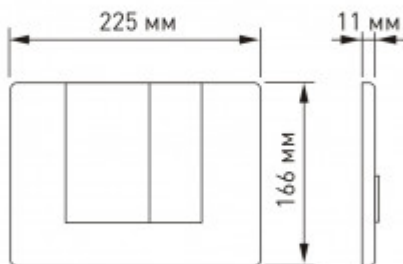

040244 Инсталляция BERGES NOVUM 525 для подвесного унитаза, кнопка S4 Soft Touch белая

Описание

Металлический каркас, окрашенный антикоррозийной эмалью.
Расчетная нагрузка 400кг.
Толщина бачка 80мм. Подходит для установки в малогабаритных помещениях.
Объем резервуара воды 10 л с тепло- и шумоизоляции.
При давлении 3-5 бар уровень шума от 13 до 18 дБ.
Подвод воды сверху (G1/2 наружная).
Объем смыва 3/6 литра с возможностью регулировки.
Управление механическое, две кнопки.
Межосевое расстояние под шпильки для подвеса унитаза 18 и 23 см.

Ножки регулировки высоты из оцинкованной стали.

Полный комплект для быстрой установки.

Характеристики

Состав изделия: **Инсталляция с кнопкой**

Модель инсталляции: **NOVUM**

Дизайн кнопки: **S (Square)**

Цвет кнопки: **Soft Touch белая**

Глубина изделия, см: **10**

Ширина изделия, см: **52,5**

Габаритные размеры кнопки, мм: **225 x 166 x 11**

Длина изделия, см: **115**

Направление выпуска: **вертикальное (в пол)**

Вес товара без упаковки, кг: **12.9**

Вес товара с упаковкой, кг: **13,5**

Материал слива: **полипропилен**

Регулировка: **по высоте**

Слив: **двухрежимный**

Монтаж: **к стене**

Размещение в угол: **Опционально возможно**

Кнопка в комплекте: **да**