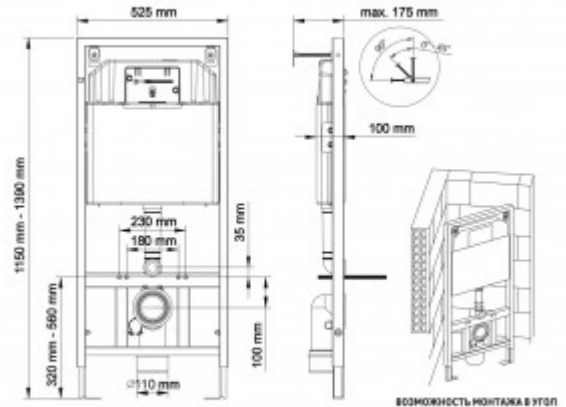

040244 Инсталляция BERGES NOVUM 525 для подвесного унитаза, кнопка S4 Soft Touch белая

Описание

Металлический каркас, окрашенный антикоррозийной эмалью.
Расчетная нагрузка 400кг.
Толщина бачка 80мм. Подходит для установки в малогабаритных помещениях.
Объем резервуара воды 10 л с тепло- и шумоизоляции.
При давлении 3-5 бар уровень шума от 13 до 18 дБ.
Подвод воды сверху (G1/2 наружная).
Объем смыва 3/6 литра с возможностью регулировки.
Управление механическое, две кнопки.
Межосевое расстояние под шпильки для подвеса унитаза 18 и 23 см.

Глубина изделия, см: **10**

Ширина изделия, см: **52,5**

Габаритные размеры кнопки, мм: **225 x 166 x 11**

Длина изделия, см: **115**

Направление выпуска: **вертикальное (в пол)**

Вес товара без упаковки, кг: **12.9**

Вес товара с упаковкой, кг: **13,5**

Материал слива: **полипропилен**

Регулировка: **по высоте**

Слив: **двухрежимный**

Монтаж: **к стене**

Размещение в угол: **Опционально возможно**

Кнопка в комплекте: **да**

Логистическая информация

Длина упаковки, м: **1,17**

Ширина упаковки, м: **0,56**

Глубина упаковки, м: **0,15**

Объем, м3 (в упаковке): **0,098**

Количество коробок: **1**

Материал упаковки: **ГОФРОКОРОБ**