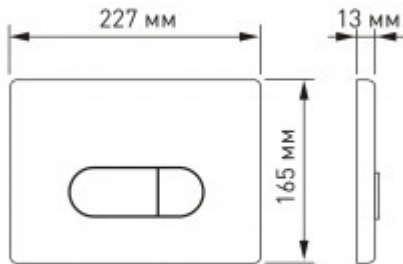

040232 Инсталляция BERGES NOVUM 525 для подвесного унитаза, кнопка D2 матовый хром

Описание

Металлический каркас, окрашенный антикоррозийной эмалью.
Расчетная нагрузка 400кг.
Толщина бачка 80мм. Подходит для установки в малогабаритных помещениях.
Объем резервуара воды 10 л с тепло- и шумоизоляции.
При давлении 3-5 бар уровень шума от 13 до 18 дБ.
Подвод воды сверху (G1/2 наружная).
Объем смыва 3/6 литра с возможностью регулировки.
Управление механическое, две кнопки.
Межосевое расстояние под шпильки для подвеса унитаза 18 и 23 см.

Ножки регулировки высоты из оцинкованной стали.

Полный комплект для быстрой установки.

Характеристики

Состав изделия: **Инсталляция с кнопкой**

Модель инсталляции: **NOVUM**

Дизайн кнопки: **D (Drop)**

Цвет кнопки: **матовый хром**

Глубина изделия, см: **10**

Ширина изделия, см: **52,5**

Габаритные размеры кнопки, мм: **227 x 165 x 13**

Длина изделия, см: **115**

Направление выпуска: **вертикальное (в пол)**

Вес товара без упаковки, кг: **12.9**

Вес товара с упаковкой, кг: **13,5**

Материал слива: **полипропилен**

Регулировка: **по высоте**

Слив: **двухрежимный**

Монтаж: **к стене**

Размещение в угол: **Опционально возможно**

Кнопка в комплекте: **да**