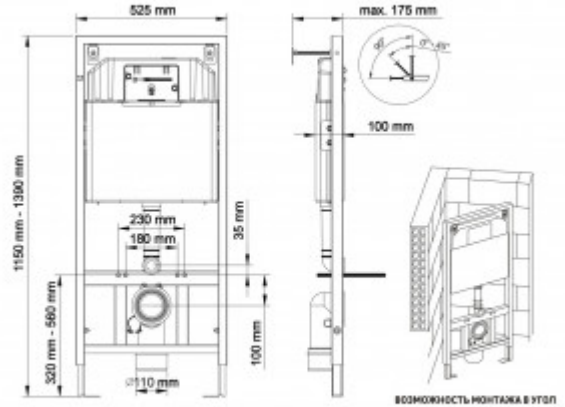

040232 Инсталляция BERGES NOVUM 525 для подвесного унитаза, кнопка D2 матовый хром

Описание

Металлический каркас, окрашенный антикоррозийной эмалью.
Расчетная нагрузка 400кг.
Толщина бачка 80мм. Подходит для установки в малогабаритных помещениях.
Объем резервуара воды 10 л с тепло- и шумоизоляции.
При давлении 3-5 бар уровень шума от 13 до 18 дБ.
Подвод воды сверху (G1/2 наружная).
Объем смыва 3/6 литра с возможностью регулировки.
Управление механическое, две кнопки.
Межосевое расстояние под шпильки для подвеса унитаза 18 и 23 см.

Ножки регулировки высоты из оцинкованной стали.

Полный комплект для быстрой установки.

Характеристики

Состав изделия: **Инсталляция с кнопкой**

Модель инсталляции: **NOVUM**

Дизайн кнопки: **D (Drop)**

Цвет кнопки: **матовый хром**

Глубина изделия, см: **10**

Ширина изделия, см: **52,5**

Габаритные размеры кнопки, мм: **227 x 165 x 13**

Длина изделия, см: **115**

Направление выпуска: **вертикальное (в пол)**

Вес товара без упаковки, кг: **12.9**

Вес товара с упаковкой, кг: **13,5**

Материал слива: **полипропилен**

Регулировка: **по высоте**

Слив: **двухрежимный**

Монтаж: **к стене**

Размещение в угол: **Опционально возможно**

Кнопка в комплекте: **да**