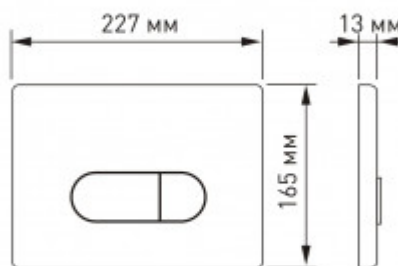

+7 (495) 108-30-70
info@berges.ru

040032 Кнопка BERGES для инсталляции NOVUM D2

Описание

Двухрежимная кнопка BERGES для инсталляции NOVUM.

Управление механическое.

Материал изделия: ABS пластик

- ударпрочный
- влагостойкий

- долговечный

Характеристики

Состав изделия: **Кнопка**

Дизайн кнопки: **D (Drop)**

Цвет кнопки: **матовый хром**

Габаритные размеры кнопки, мм: **227x165x13**

Слив: **двухрежимный**