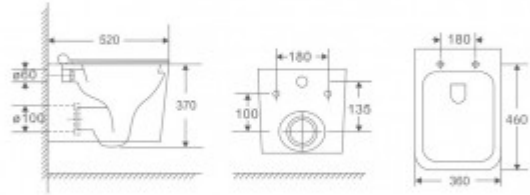

+7 (495) 108-30-70
info@berges.ru

082254 Унитаз BERGES подвесной SIGMA Rimless 52 см, сиденье дюропласт, микролифт, быстросъем

Описание

SIGMA Rimless 52 см
Безободковая система смыва
Скрытый крепеж
Антибактериальное покрытие
Экономия воды
Сиденье дюропласт:
микролифт, быстросъем.

Характеристики

Коллекция: **SIGMA**
Тип изделия: **унитаз**
Тип смыва: **Безободковый**
Быстросъемное сиденье: **есть**
Ширина изделия, см: **36**
Высота изделия, см: **40**
Длина изделия, см: **52**
Цвет: **белый**
Высота чаши, см: **37**
Модель сиденья: **Sigma Slim SO**

Логистическая информация

Длина упаковки, м: **0,55**
Ширина упаковки, м: **0,4**
Глубина упаковки, м: **0,45**
Объем, м³ (в упаковке): **0,09**

Количество коробок: **1**

Материал упаковки: **ГОФРОКОРОБ**