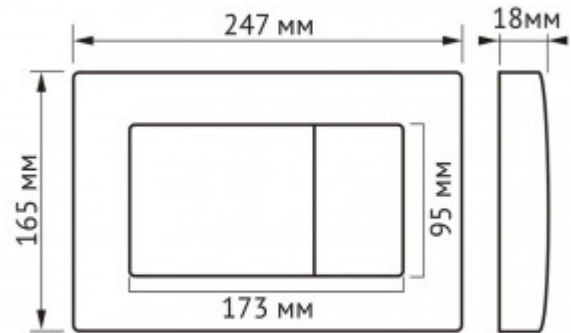

### Описание

Двухрежимная кнопка BERGES для инсталляции АТОМ / АТОМ Line из ударопрочного ABS пластика.

Управление механическое.

Материал изделия: ABS пластик

- ударопрочный
- влагостойкий

- долговечный

### Характеристики

Состав изделия: **Кнопка**

Дизайн кнопки: **Atom**

Цвет кнопки: **матовый хром**

Габаритные размеры кнопки, мм: **247x165x18**

Вес товара без упаковки, кг: **0,31**

Вес товара с упаковкой, кг: **0,385**

### Логистическая информация

Длина упаковки, м: **0,275**

Ширина упаковки, м: **0,185**

Глубина упаковки, м: **0,05**

Материал упаковки: **картон**