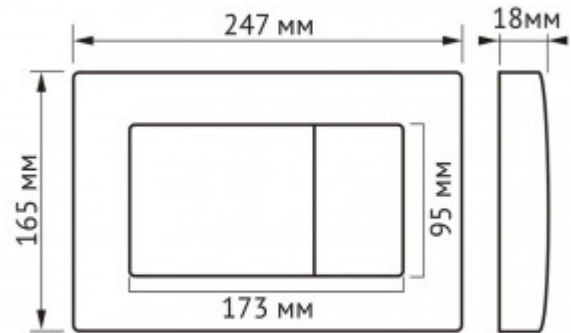

+7 (495) 108-30-70
info@berges.ru

049225 Кнопка BERGES для инсталляции АТОМ, Soft Touch черная

Описание

Двухрежимная кнопка BERGES для инсталляции АТОМ / АТОМ Line из ударопрочного ABS пластика.

Управление механическое.

Материал изделия: ABS пластик

- ударопрочный
- влагостойкий

- долговечный

Характеристики

Состав изделия: **Кнопка**

Дизайн кнопки: **Atom**

Цвет кнопки: **Soft Touch черная**

Габаритные размеры кнопки, мм: **247x165x18**

Вес товара без упаковки, кг: **0,31**

Вес товара с упаковкой, кг: **0,385**

Слив: **двухрежимный**

Страна производства: **Россия**

Гарантия: **5 лет**

Логистическая информация

Длина упаковки, м: **0,275**

Ширина упаковки, м: **0,185**

Глубина упаковки, м: **0,05**

Материал упаковки: **картон**