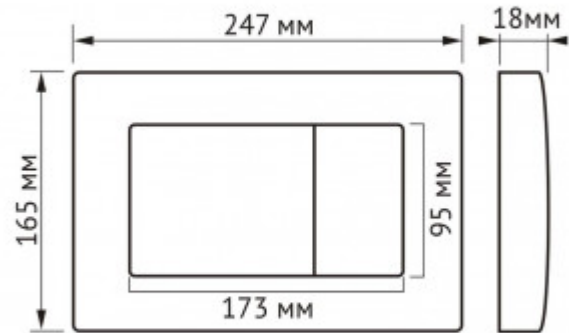

+7 (495) 108-30-70
info@berges.ru

049219 Кнопка BERGES для инсталляции АТОМ, белая

Описание

Двухрежимная кнопка BERGES для инсталляции АТОМ / АТОМ Line из ударопрочного ABS пластика.

Управление механическое.

Материал изделия: ABS пластик

- ударопрочный
- влагостойкий

- долговечный

Характеристики

Состав изделия: **Кнопка**

Дизайн кнопки: **Atom**

Цвет кнопки: **белая**

Габаритные размеры кнопки, мм: **247x165x18**

Вес товара без упаковки, кг: **0,31**

Вес товара с упаковкой, кг: **0,385**

Слив: **двухрежимный**

Страна производства: **Россия**

Гарантия: **5 лет**

Логистическая информация

Длина упаковки, м: **0,275**

Ширина упаковки, м: **0,185**

Глубина упаковки, м: **0,05**

Материал упаковки: **картон**