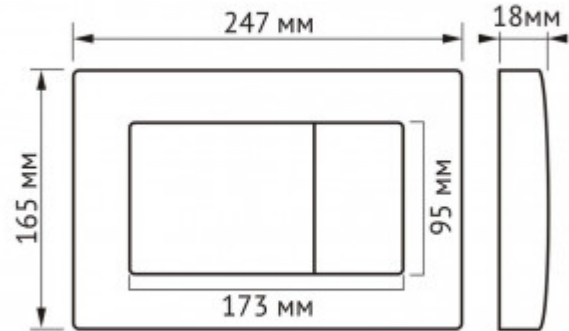

+7 (495) 108-30-70
info@berges.ru

049218 Кнопка BERGES для инсталляции АТОМ, хром глянец

Описание

Двухрежимная кнопка BERGES для инсталляции АТОМ / АТОМ Line из ударопрочного ABS пластика.

Управление механическое.

Материал изделия: ABS пластик

- ударопрочный
- влагостойкий

- долговечный

Характеристики

Состав изделия: **Кнопка**

Дизайн кнопки: **Atom**

Цвет кнопки: **хром глянец**

Габаритные размеры кнопки, мм: **247x165x18**

Вес товара без упаковки, кг: **0,31**

Вес товара с упаковкой, кг: **0,385**

Слив: **двухрежимный**

Страна производства: **Россия**

Гарантия: **5 лет**

Логистическая информация

Длина упаковки, м: **0,275**

Ширина упаковки, м: **0,185**

Глубина упаковки, м: **0,05**

Материал упаковки: **картон**