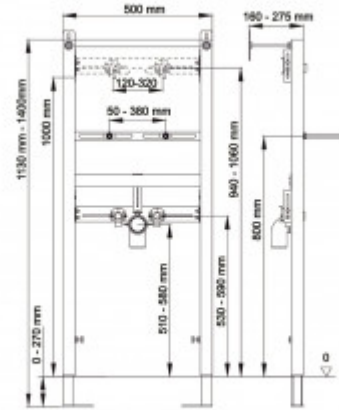

+7 (495) 108-30-70
info@berges.ru

049211 Инсталляция BERGES АТОМ для раковины

Описание

Металлический каркас, окрашенный антикоррозийной эмалью
Расчетная нагрузка 150 кг.

Характеристики

Состав изделия: **Инсталляция**
Модель инсталляции: **АТОМ**
Глубина изделия, см: **6**
Ширина изделия, см: **50**
Длина изделия, см: **113-140**
Направление выпуска: **прямое**

Вес товара без упаковки, кг: **8,9**
Вес товара с упаковкой, кг: **9,4**
Материал слива: **полипропилен**
Регулировка: **по высоте**
Монтаж: **к стене**
Страна производства: **Россия**
Гарантия: **10 лет**

Логистическая информация

Длина упаковки, м: **1,2**
Ширина упаковки, м: **0,525**
Глубина упаковки, м: **0,06**
Объем, м3 (в упаковке): **0,0378**
Количество коробок: **1**
Материал упаковки: **картон**