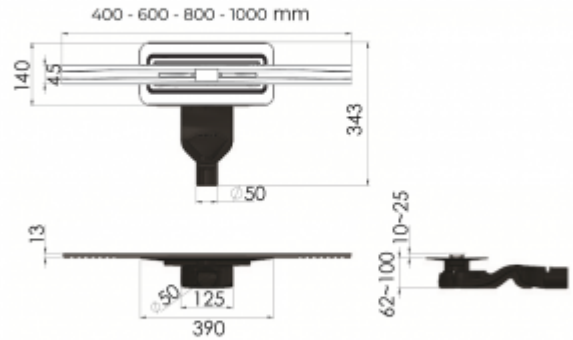

+7 (495) 108-30-70
info@berges.ru

090113 Желоб водосток SIMPEL 1000

Описание

Решетка и желоб водосток, нержавеющая сталь AISI 304

Декоративная заглушка с сеткой для волос, нержавеющая сталь AISI 304

Переходник, PP Фланец PP с гидроизоляцией

Самопромывной S-образный сифон PP

Горизонтальный выпуск D50 H60, пропускная способность 42л/мин, монтаж 360°

Монтажные углы и ключ, пластик

Характеристики

Коллекция: **SIMPEL**

Длина решетки, см: **100**

Вид затвора: **гидрозатвор**

Направление выпуска: **горизонтальный**

Ширина решетки, см: **4,5**
Материал решетки: **нержавеющая сталь**
Цвет решетки: **матовый хром**
Вид решетки: **перфорированная**
Длина изделия, см: **100**
Высота изделия (с сифоном), см: **7.2**
Диаметр слива, см: **5**
Диаметр подключения к канализации, см: **5**
Макс. пропускная способность, л/мин: **48**

Размещение: **вровень с полом**
Вес товара без упаковки, кг: **3.2**
Вес товара с упаковкой, кг: **3,6**
Материал слива: **полипропилен**
Регулировка: **по высоте**
Ширина изделия (с сифоном), см: **34,3**
Монтаж: **около стены, к стене**
Страна производства: **Германия / Турция**
Гарантия: **10 лет**