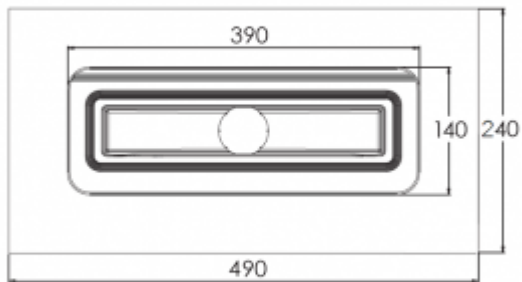

+7 (495) 108-30-70
info@berges.ru

090113 Желоб водосток SIMPEL 1000

Описание

Решетка и желоб водосток, нержавеющая сталь AISI 304

Декоративная заглушка с сеткой для волос, нержавеющая сталь AISI 304

Переходник, PP Фланец PP с гидроизоляцией

Самопромывной S-образный сифон PP

Горизонтальный выпуск D50 H60, пропускная способность 42л/мин, монтаж 360°

Монтажные углы и ключ, пластик

Характеристики

Коллекция: **SIMPEL**

Длина решетки, см: **100**

Вид затвора: **гидрозатвор**

Направление выпуска: **горизонтальный**

Ширина решетки, см: **4,5**
Материал решетки: **нержавеющая сталь**
Цвет решетки: **матовый хром**
Вид решетки: **перфорированная**
Длина изделия, см: **100**
Высота изделия (с сифоном), см: **7.2**
Диаметр слива, см: **5**
Диаметр подключения к канализации, см: **5**
Макс. пропускная способность, л/мин: **48**

Размещение: **вровень с полом**
Вес товара без упаковки, кг: **3.2**
Вес товара с упаковкой, кг: **3,6**
Материал слива: **полипропилен**
Регулировка: **по высоте**
Ширина изделия (с сифоном), см: **34,3**
Монтаж: **около стены, к стене**
Страна производства: **Германия / Турция**
Гарантия: **10 лет**