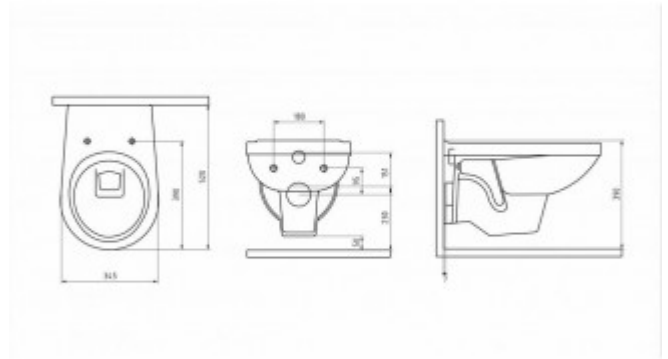

043342 Инсталляция АТОМ 410, кнопка Atom Line матовый хром, унитаз Гамма, сиденье дюропласт

Описание

Полный Комплект АТОМ для монтажа подвесного унитаза: инсталляция, стальная рама с антикоррозийным покрытием, кнопка Atom Line матовый хром, унитаз Gamma, сидение дюропласт, микролифт, быстросъем

Монтажный кнопочный узел, полный комплект патрубков, лекала для монтажа отверстий; унитаз Gamma Rimless 52см, сидение дюропласт, микролифт, быстросъем. Все крепежи для установки в комплекте. Гарантия 10 лет.

Характеристики

Модель унитаза: **ГАММА**

Модель инсталляции: **АТОМ 410**

Быстросъёмное сиденье: **есть**

Дизайн кнопки: **Atom Line**

Длина инсталляции, см: **112,5-139,5**

Цвет кнопки: **матовый хром**

Ширина инсталляции, см: **41**

Глубина изделия, см: **41**

Цвет керамики: **белый**

Высота чаши, см: **34**

Модель сиденья: **Gamma S0**

Направление выпуска: **вертикальное (в пол)**

Вес товара без упаковки, кг: **37,6**

Вес товара с упаковкой, кг: **39,2**