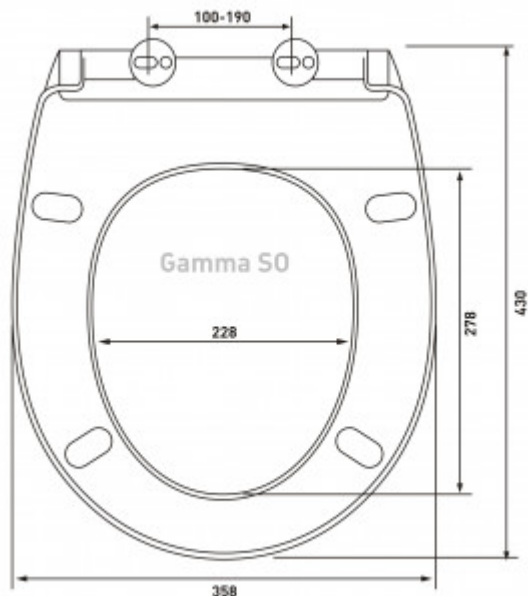

043342 Инсталляция АТОМ 410, кнопка Atom Line матовый хром, унитаз Гамма, сиденье дюропласт

Описание

Полный Комплект АТОМ для монтажа подвесного унитаза: инсталляция, стальная рама с антикоррозийным покрытием, кнопка Atom Line матовый хром, унитаз Gamma, сидение дюропласт, микролифт, быстросъем

Расчётная нагрузка до 400 кг.

Ножки с регулировкой высоты.

Межосевое расстояние под крепежные шпильки унитаза 18 и 23 см.

Бачок с функцией шумоподавления.

Двухрежимная кнопка смыва

Эконом слив 3л, полный слив настраивается от 5,5 до 8,5л

Характеристики

Модель унитаза: **ГАММА**

Модель инсталляции: **АТОМ 410**

Быстросъёмное сиденье: **есть**

Дизайн кнопки: **Atom Line**

Длина инсталляции, см: **112,5-139,5**

Цвет кнопки: **матовый хром**

Ширина инсталляции, см: **41**

Глубина изделия, см: **41**

Цвет керамики: **белый**

Высота чаши, см: **34**

Модель сиденья: **Gamma S0**

Направление выпуска: **вертикальное (в пол)**

Вес товара без упаковки, кг: **37,6**

Вес товара с упаковкой, кг: **39,2**