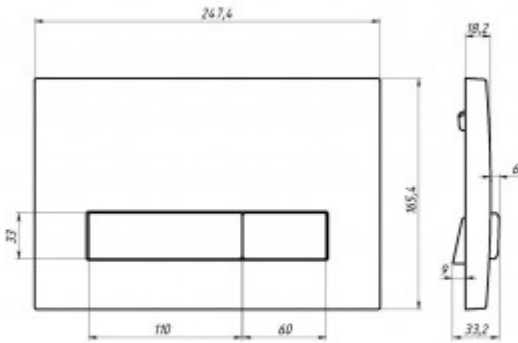

043342 Инсталляция АТОМ 410, кнопка Atom Line матовый хром, унитаз Гамма, сиденье дюропласт