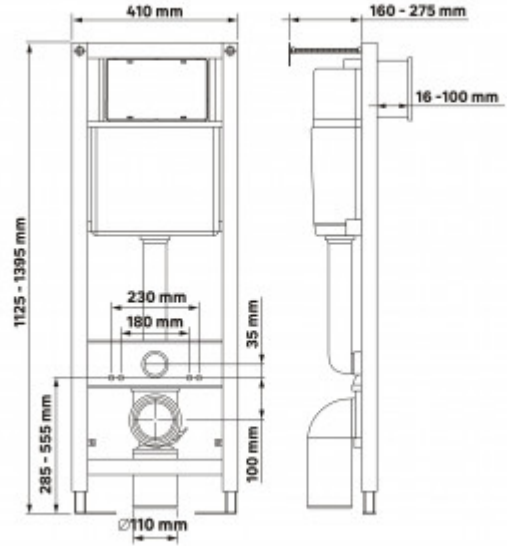

043342 Инсталляция АТОМ 410, кнопка Atom Line матовый хром, унитаз Гамма, сиденье дюропласт

Описание

Полный Комплект АТОМ для монтажа подвесного унитаза: инсталляция, стальная рама с антикоррозийным покрытием, кнопка Atom Line матовый хром, унитаз Gamma, сидение дюропласт, микролифт, быстросъем

Расчётная нагрузка до 400 кг.

Ножки с регулировкой высоты.

Межосевое расстояние под крепежные шпильки унитаза 18 и 23 см.

Бачок с функцией шумоподавления.

Двухрежимная кнопка смыва

Эконом слив 3л, полный слив настраивается от 5,5 до 8,5л

Характеристики

Модель унитаза: **ГАММА**

Модель инсталляции: **АТОМ 410**

Быстросъёмное сиденье: **есть**

Дизайн кнопки: **Atom Line**

Длина инсталляции, см: **112,5-139,5**

Цвет кнопки: **матовый хром**

Ширина инсталляции, см: **41**

Глубина изделия, см: **41**

Цвет керамики: **белый**

Высота чаши, см: **34**

Модель сиденья: **Gamma S0**

Направление выпуска: **вертикальное (в пол)**

Вес товара без упаковки, кг: **37,6**

Вес товара с упаковкой, кг: **39,2**