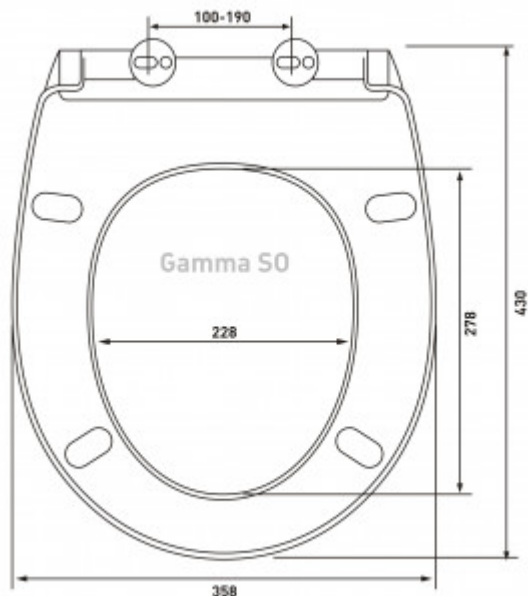

**043340 Инсталляция АТОМ 410, кнопка Atom Line белая/хром глянец,
унитаз Gamma, сиденье дюропласт**

Описание

Полный Комплект АТОМ для монтажа подвесного унитаза: инсталляция, стальная рама с антикоррозийным покрытием, кнопка Atom Line белая/хром глянец, унитаз Gamma, сиденье дюропласт, микролифт, быстросъем
Расчётная нагрузка до 400 кг.

Ножки с регулировкой высоты.

Межосевое расстояние под крепежные шпильки унитаза 18 и 23 см.

Бачок с функцией шумоподавления.

Двухрежимная кнопка смыва

Эконом слив 3л, полный слив настраивается от 5,5 до 8,5л

Характеристики

Модель унитаза: **ГАММА**

Модель инсталляции: **АТОМ 410**

Быстросъёмное сиденье: **есть**

Дизайн кнопки: **Atom Line**

Длина инсталляции, см: **112,5-139,5**

Цвет кнопки: **белая/хром глянец**

Ширина инсталляции, см: **41**

Глубина изделия, см: **41**

Цвет керамики: **белый**

Высота чаши, см: **34**

Модель сиденья: **Gamma S0**

Направление выпуска: **вертикальное (в пол)**

Вес товара без упаковки, кг: **37,6**