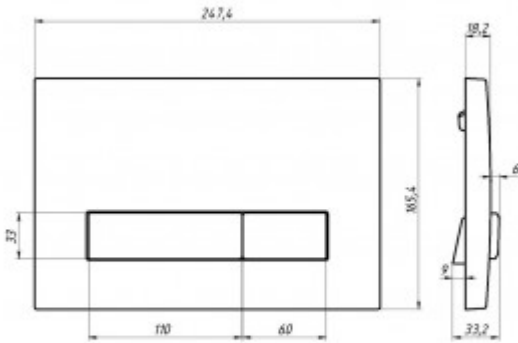

**043340 Инсталляция АТОМ 410, кнопка Atom Line белая/хром глянец,
унитаз Gamma, сиденье дюропласт**

Описание

Полный Комплект АТОМ для монтажа подвесного унитаза: инсталляция, стальная рама с антикоррозийным покрытием, кнопка Atom Line белая/хром глянец, унитаз Gamma, сиденье дюропласт, микролифт, быстросъем
Расчётная нагрузка до 400 кг.

Ножки с регулировкой высоты.

Межосевое расстояние под крепежные шпильки унитаза 18 и 23 см.

Бачок с функцией шумоподавления.

Двухрежимная кнопка смыва

Эконом слив 3л, полный слив настраивается от 5,5 до 8,5л

Ширина инсталляции, см: **41**

Глубина изделия, см: **41**

Цвет керамики: **белый**

Высота чаши, см: **34**

Модель сиденья: **Gamma S0**

Направление выпуска: **вертикальное (в пол)**

Вес товара без упаковки, кг: **37,6**

Длина упаковки, м: **0,44**

Ширина упаковки, м: **0,44**

Глубина упаковки, м: **1,2**

Объем, м3 (в упаковке): **0,4**

Количество коробок: **2**

Материал упаковки: **ГОФРОКОРОБ**