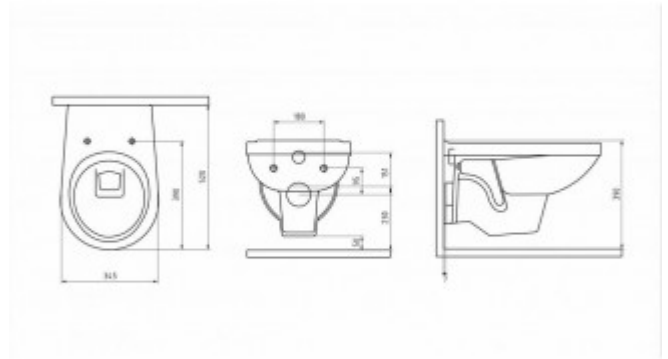

**043340 Инсталляция АТОМ 410, кнопка Atom Line белая/хром глянец,
унитаз Gamma, сиденье дюропласт**

Описание

Полный Комплект АТОМ для монтажа подвесного унитаза: инсталляция, стальная рама с антикоррозийным покрытием, кнопка Atom Line белая/хром глянец, унитаз Gamma, сиденье дюропласт, микролифт, быстросъем
Расчётная нагрузка до 400 кг.

Монтажный кнопочный узел, полный комплект патрубков, лекала для монтажа отверстий; унитаз Gamma Rimless 52см, сиденье дюропласт, микролифт, быстросъем. Все крепежи для установки в комплекте. Гарантия 10 лет.

Характеристики

Модель унитаза: **ГАММА**

Модель инсталляции: **АТОМ 410**

Быстросъёмное сиденье: **есть**

Дизайн кнопки: **Atom Line**

Длина инсталляции, см: **112,5-139,5**

Цвет кнопки: **белая/хром глянец**

Ширина инсталляции, см: **41**

Глубина изделия, см: **41**

Цвет керамики: **белый**

Высота чаши, см: **34**

Модель сиденья: **Gamma S0**

Направление выпуска: **вертикальное (в пол)**

Вес товара без упаковки, кг: **37,6**