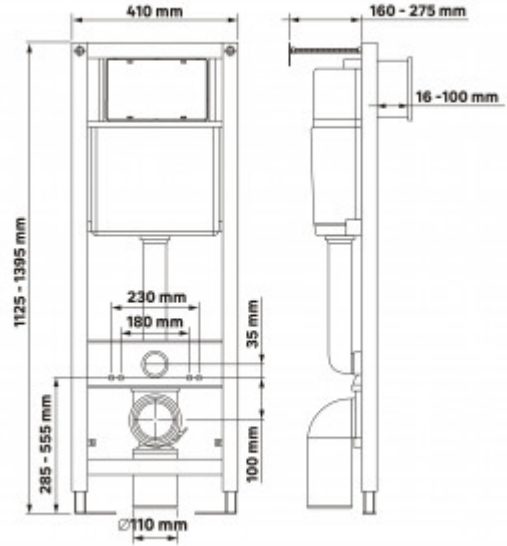

**043340 Инсталляция АТОМ 410, кнопка Atom Line белая/хром глянец,
унитаз Gamma, сиденье дюропласт**

Описание

Полный Комплект АТОМ для монтажа подвесного унитаза: инсталляция, стальная рама с антикоррозийным покрытием, кнопка Atom Line белая/хром глянец, унитаз Gamma, сиденье дюропласт, микролифт, быстросъем
Расчётная нагрузка до 400 кг.

Ножки с регулировкой высоты.

Межосевое расстояние под крепежные шпильки унитаза 18 и 23 см.

Бачок с функцией шумоподавления.

Двухрежимная кнопка смыва

Эконом слив 3л, полный слив настраивается от 5,5 до 8,5л

Характеристики

Модель унитаза: **ГАММА**

Модель инсталляции: **АТОМ 410**

Быстросъёмное сиденье: **есть**

Дизайн кнопки: **Atom Line**

Длина инсталляции, см: **112,5-139,5**

Цвет кнопки: **белая/хром глянец**

Ширина инсталляции, см: **41**

Глубина изделия, см: **41**

Цвет керамики: **белый**

Высота чаши, см: **34**

Модель сиденья: **Gamma S0**

Направление выпуска: **вертикальное (в пол)**

Вес товара без упаковки, кг: **37,6**