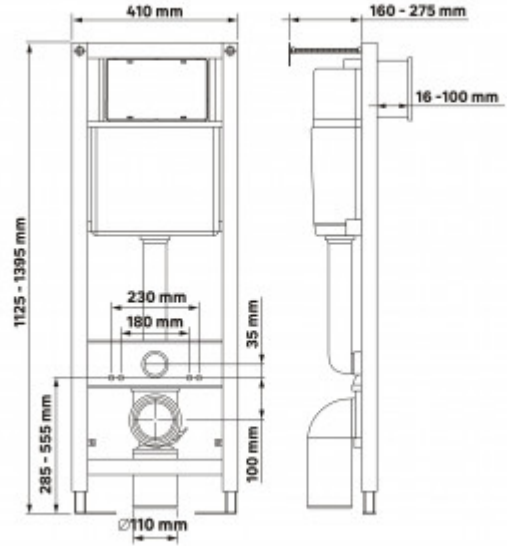

043339 Инсталляция АТОМ 410, кнопка Atom Line матовый хром, унитаз Гамма, сиденье полипропилен с микролифтом

Описание

Полный Комплект АТОМ для монтажа подвесного унитаза: инсталляция, стальная рама с антикоррозийным покрытием, кнопка Atom Line матовый хром, унитаз Gamma, сидение полипропилен Gamma PS с микролифтом. Расчётная нагрузка до 400 кг. Ножки с регулировкой высоты. Межосевое расстояние под крепежные шпильки унитаза 18 и 23 см. Бачок с функцией шумоподавления. Двухрежимная кнопка смыва Эконом слив 3л, полный слив настраивается от 5,5 до 8,5л

Монтажный кнопочный узел, полный комплект патрубков, лекала для монтажа отверстий; унитаз Gamma Rimless 52см, сидение полипропилен Gamma PS с микролифтом. Все крепежи для установки в комплекте. Гарантия 10 лет.

Характеристики

Модель унитаза: **ГАММА**
 Модель инсталляции: **АТОМ 410**
 Быстросъёмное сиденье: **есть**
 Дизайн кнопки: **Atom Line**
 Длина инсталляции, см: **112,5-139,5**
 Цвет кнопки: **матовый хром**
 Ширина инсталляции, см: **41**
 Глубина изделия, см: **41**
 Цвет керамики: **белый**
 Высота чаши, см: **34**
 Модель сиденья: **Gamma PS**

Направление выпуска: **вертикальное (в пол)**
 Вес товара без упаковки, кг: **38**
 Вес товара с упаковкой, кг: **39**
 Подвод воды: **сверху бачка**
 Материал: **рама - сталь, унитаз - фарфор, сиденье - полипропилен**
 Механизм слива: **механическая кнопка**
 Метод установки сливного бачка: **в стену (скрытый)**
 Функция биде: **нет**
 Дополнительно: **Система смыва -закрытый ободок, антибактериальное покрытие, экономия воды**
 Полный комплект установки: **да**
 Страна производства: **Россия**
 Гарантия: **10 лет**