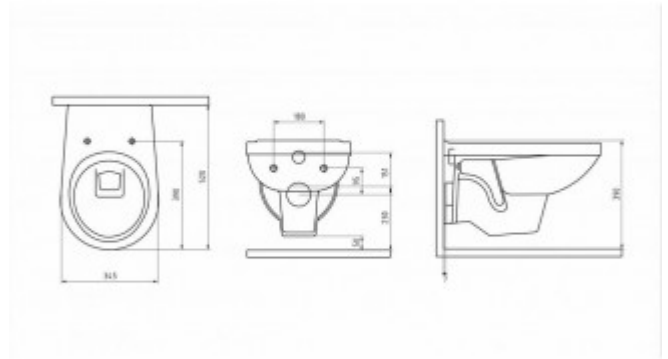

043339 Инсталляция АТОМ 410, кнопка Atom Line матовый хром, унитаз Гамма, сиденье полипропилен с микролифтом

Описание

Полный Комплект АТОМ для монтажа подвесного унитаза: инсталляция, стальная рама с антикоррозийным покрытием, кнопка Atom Line матовый хром, унитаз Gamma, сидение полипропилен Gamma PS с микролифтом. Расчётная нагрузка до 400 кг. Ножки с регулировкой высоты. Межосевое расстояние под крепежные шпильки унитаза 18 и 23 см. Бачок с функцией шумоподавления. Двухрежимная кнопка смыва Эконом слив 3л, полный слив настраивается от 5,5 до 8,5л

Монтажный кнопочный узел, полный комплект патрубков, лекала для монтажа отверстий; унитаз Gamma Rimless 52см, сидение полипропилен Gamma PS с микролифтом. Все крепежи для установки в комплекте. Гарантия 10 лет.

Характеристики

Модель унитаза: **ГАММА**
 Модель инсталляции: **АТОМ 410**
 Быстросъёмное сиденье: **есть**
 Дизайн кнопки: **Atom Line**
 Длина инсталляции, см: **112,5-139,5**
 Цвет кнопки: **матовый хром**
 Ширина инсталляции, см: **41**
 Глубина изделия, см: **41**
 Цвет керамики: **белый**
 Высота чаши, см: **34**
 Модель сиденья: **Gamma PS**

Направление выпуска: **вертикальное (в пол)**
 Вес товара без упаковки, кг: **38**
 Вес товара с упаковкой, кг: **39**
 Подвод воды: **сверху бачка**
 Материал: **рама - сталь, унитаз - фарфор, сиденье - полипропилен**
 Механизм слива: **механическая кнопка**
 Метод установки сливного бачка: **в стену (скрытый)**
 Функция биде: **нет**
 Дополнительно: **Система смыва -закрытый ободок, антибактериальное покрытие, экономия воды**
 Полный комплект установки: **да**
 Страна производства: **Россия**
 Гарантия: **10 лет**