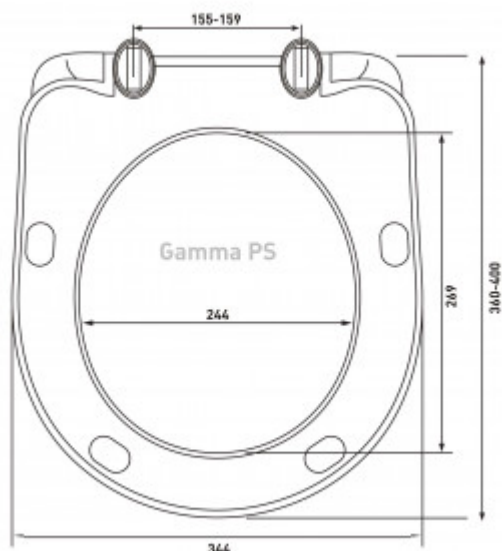

043339 Инсталляция АТОМ 410, кнопка Atom Line матовый хром, унитаз Гамма, сиденье полипропилен с микролифтом

Описание

Полный Комплект АТОМ для монтажа подвесного унитаза: инсталляция, стальная рама с антикоррозийным покрытием, кнопка Atom Line матовый хром, унитаз Gamma, сидение полипропилен Gamma PS с микролифтом. Расчётная нагрузка до 400 кг. Ножки с регулировкой высоты. Межосевое расстояние под крепежные шпильки унитаза 18 и 23 см. Бачок с функцией шумоподавления. Двухрежимная кнопка смыва Эконом слив 3л, полный слив настраивается от 5,5 до 8,5л

Монтажный кнопочный узел, полный комплект патрубков, лекала для монтажа отверстий; унитаз Gamma Rimless 52см, сидение полипропилен Gamma PS с микролифтом. Все крепежи для установки в комплекте. Гарантия 10 лет.

Характеристики

Модель унитаза: **ГАММА**
 Модель инсталляции: **АТОМ 410**
 Быстросъёмное сиденье: **есть**
 Дизайн кнопки: **Atom Line**
 Длина инсталляции, см: **112,5-139,5**
 Цвет кнопки: **матовый хром**
 Ширина инсталляции, см: **41**
 Глубина изделия, см: **41**
 Цвет керамики: **белый**
 Высота чаши, см: **34**
 Модель сиденья: **Gamma PS**

Направление выпуска: **вертикальное (в пол)**
 Вес товара без упаковки, кг: **38**
 Вес товара с упаковкой, кг: **39**
 Подвод воды: **сверху бачка**
 Материал: **рама - сталь, унитаз - фарфор, сиденье - полипропилен**
 Механизм слива: **механическая кнопка**
 Метод установки сливного бачка: **в стену (скрытый)**
 Функция биде: **нет**
 Дополнительно: **Система смыва -закрытый ободок, антибактериальное покрытие, экономия воды**
 Полный комплект установки: **да**
 Страна производства: **Россия**
 Гарантия: **10 лет**