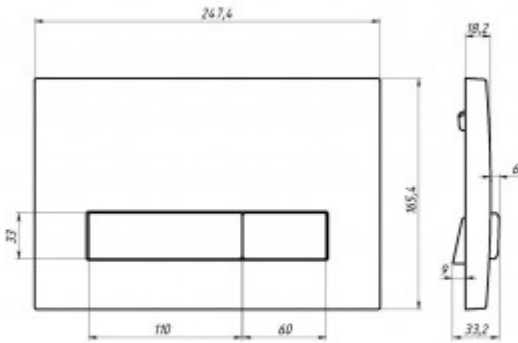

043339 Инсталляция АТОМ 410, кнопка Atom Line матовый хром, унитаз Гамма, сиденье полипропилен с микролифтом

Описание

Полный Комплект АТОМ для монтажа подвесного унитаза: инсталляция, стальная рама с антикоррозийным покрытием, кнопка Atom Line матовый хром, унитаз Gamma, сидение полипропилен Gamma PS с микролифтом. Расчётная нагрузка до 400 кг. Ножки с регулировкой высоты. Межосевое расстояние под крепежные шпильки унитаза 18 и 23 см. Бачок с функцией шумоподавления. Двухрежимная кнопка смыва Эконом слив 3л, полный слив настраивается от 5,5 до 8,5л

Монтажный кнопочный узел, полный комплект патрубков, лекала для монтажа отверстий; унитаз Gamma Rimless 52см, сидение полипропилен Gamma PS с микролифтом. Все крепежи для установки в комплекте. Гарантия 10 лет.

Характеристики

Модель унитаза: **ГАММА**
 Модель инсталляции: **АТОМ 410**
 Быстросъёмное сиденье: **есть**
 Дизайн кнопки: **Atom Line**
 Длина инсталляции, см: **112,5-139,5**
 Цвет кнопки: **матовый хром**
 Ширина инсталляции, см: **41**
 Глубина изделия, см: **41**
 Цвет керамики: **белый**
 Высота чаши, см: **34**
 Модель сиденья: **Gamma PS**

Логистическая информация

Длина упаковки, м: **0,44**
 Ширина упаковки, м: **0,44**
 Глубина упаковки, м: **1,2**
 Объем, м3 (в упаковке): **0,4**
 Количество коробок: **2**
 Материал упаковки: **ГОФРОКОРОБ**