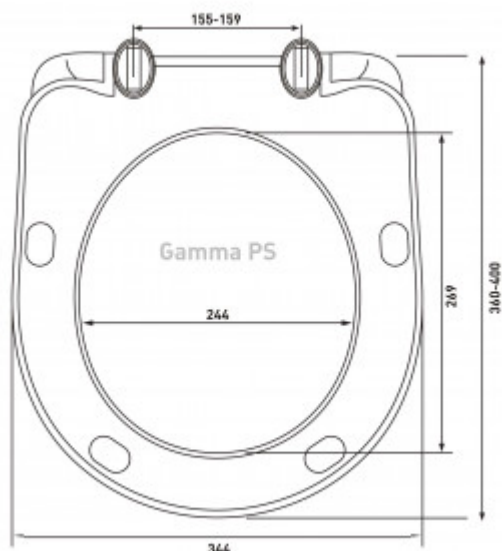

Описание

Полный Комплект АТОМ для монтажа подвесного унитаза: инсталляция, стальная рама с антикоррозийным покрытием, кнопка Atom Line белая, унитаз Gamma, сиденье полипропилен Gamma PS с микролифтом.

Расчётная нагрузка до 400 кг.

Ножки с регулировкой высоты.

Межосевое расстояние под крепежные шпильки унитаза 18 и 23 см.

Бачок с функцией шумоподавления.

Двухрежимная кнопка смыва

Эконом слив 3л, полный слив настраивается от 5,5 до 8,5л

Монтажный кнопочный узел, полный комплект патрубков, лекала для монтажа отверстий; унитаз Gamma Rimless 52см, сиденье полипропилен Gamma PS с микролифтом. Все крепежи для установки в комплекте. Гарантия 10 лет.

Характеристики

Модель унитаза: **ГАММА**

Модель инсталляции: **АТОМ 410**

Быстросъёмное сиденье: **есть**

Дизайн кнопки: **Atom Line**

Длина инсталляции, см: **112,5-139,5**

Цвет кнопки: **белая**

Ширина инсталляции, см: **41**

Глубина изделия, см: **41**

Цвет керамики: **белый**

Высота чаши, см: **34**

Модель сиденья: **Gamma PS**

Направление выпуска: **вертикальное (в пол)**

Вес товара без упаковки, кг: **38**

Вес товара с упаковкой, кг: **39**

Подвод воды: **сверху бачка**

Материал: **рама - сталь, унитаз - фарфор, сиденье - полипропилен**

Механизм слива: **механическая кнопка**

Метод установки сливного бачка: **в стену (скрытый)**

Функция биде: **нет**

Дополнительно: **Система смыва -закрытый ободок, антибактериальное покрытие, экономия воды**

Полный комплект установки: **да**

Страна производства: **Россия**

Гарантия: **10 лет**

Логистическая информация

Длина упаковки, м: **0,44**

Ширина упаковки, м: **0,44**

Глубина упаковки, м: **1,2**

Объем, м3 (в упаковке): **0,4**

Количество коробок: **2**

Материал упаковки: **ГОФРОКОРОБ**