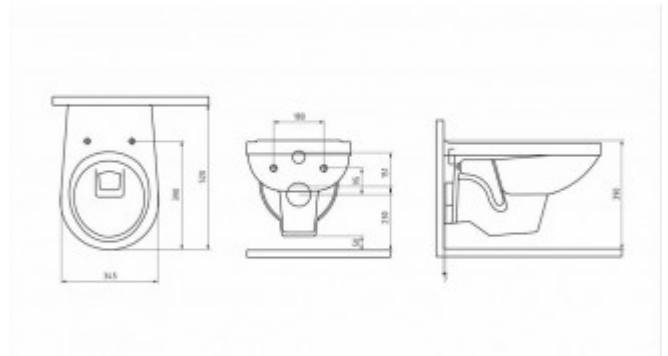

## Описание

Полный Комплект АТОМ для монтажа подвесного унитаза: инсталляция, стальная рама с антикоррозийным покрытием, кнопка Atom Line белая, унитаз Gamma, сиденье полипропилен Gamma PS с микролифтом.

Монтажный кнопочный узел, полный комплект патрубков, лекала для монтажа отверстий; унитаз Gamma Rimless 52см, сиденье полипропилен Gamma PS с микролифтом. Все крепежи для установки в комплекте. Гарантия 10 лет.

## Характеристики

Модель унитаза: **ГАММА**

Модель инсталляции: **АТОМ 410**

Быстросъёмное сиденье: **есть**

Дизайн кнопки: **Atom Line**

Длина инсталляции, см: **112,5-139,5**

Цвет кнопки: **белая**

Ширина инсталляции, см: **41**

Глубина изделия, см: **41**

Цвет керамики: **белый**

Высота чаши, см: **34**

Модель сиденья: **Gamma PS**

Направление выпуска: **вертикальное ( в пол)**

Вес товара без упаковки, кг: **38**

Вес товара с упаковкой, кг: **39**