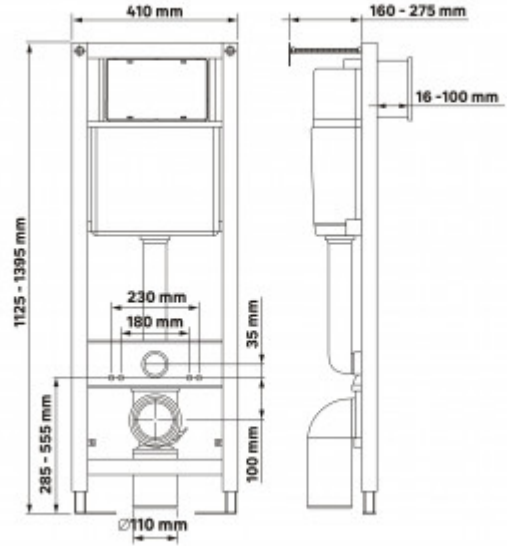

043336 Инсталляция АТОМ 410, кнопка Atom Line белая, унитаз Gamma, сиденье полипропилен с микролифтом