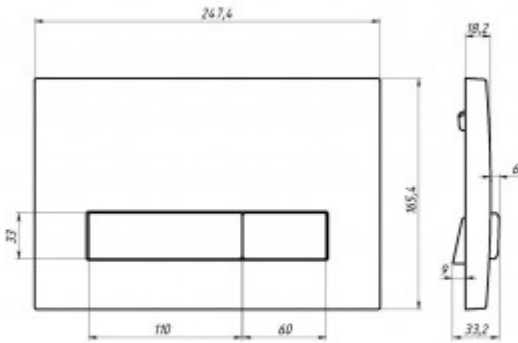

043336 Инсталляция АТОМ 410, кнопка Atom Line белая, унитаз Gamma, сиденье полипропилен с микролифтом