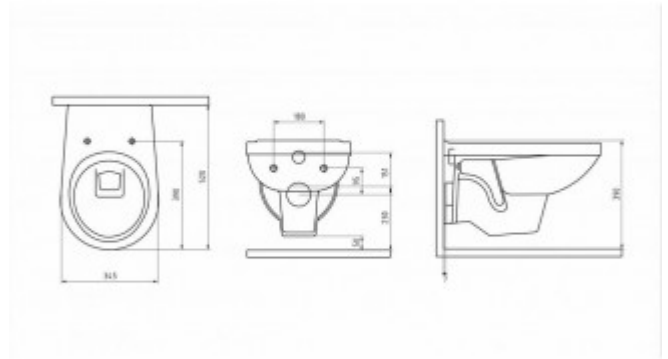

**043334 Инсталляция АТОМ 410, кнопка Atom Line белая/хром глянец,
унитаз Gamma, сиденье полипропилен с микролифтом**

Описание

Полный Комплект АТОМ для монтажа подвесного унитаза: инсталляция, стальная рама с антикоррозийным покрытием, кнопка Atom Line белая/хром глянец, унитаз Gamma, сиденье полипропилен Gamma PS с микролифтом. Расчётная нагрузка до 400 кг.

Монтажный кнопочный узел, полный комплект патрубков, лекала для монтажа отверстий; унитаз Gamma Rimless 52см, сиденье полипропилен Gamma PS с микролифтом. Все крепежи для установки в комплекте. Гарантия 10 лет.

Характеристики

Модель унитаза: **ГАММА**

Модель инсталляции: **АТОМ 410**

Быстросъёмное сиденье: **есть**

Дизайн кнопки: **Atom Line**

Длина инсталляции, см: **112,5-139,5**

Цвет кнопки: **белая/хром глянец**

Ширина инсталляции, см: **41**

Глубина изделия, см: **41**

Цвет керамики: **белый**

Высота чаши, см: **34**

Модель сиденья: **Gamma PS**

Направление выпуска: **вертикальное (в пол)**

Вес товара без упаковки, кг: **38**