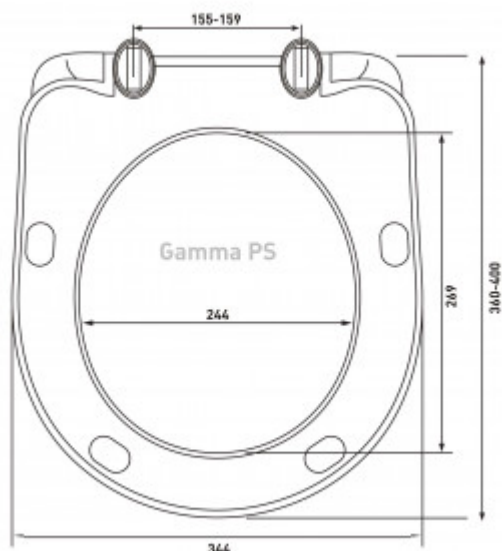

**043334 Инсталляция АТОМ 410, кнопка Atom Line белая/хром глянец,
унитаз Gamma, сиденье полипропилен с микролифтом**

Описание

Полный Комплект АТОМ для монтажа подвесного унитаза: инсталляция, стальная рама с антикоррозийным покрытием, кнопка Atom Line белая/хром глянец, унитаз Gamma, сиденье полипропилен Gamma PS с микролифтом. Расчётная нагрузка до 400 кг.

Ножки с регулировкой высоты.

Межосевое расстояние под крепежные шпильки унитаза 18 и 23 см.

Бачок с функцией шумоподавления.

Двухрежимная кнопка смыва

Эконом слив 3л, полный слив настраивается от 5,5 до 8,5л

Характеристики

Модель унитаза: **ГАММА**

Модель инсталляции: **АТОМ 410**

Быстросъёмное сиденье: **есть**

Дизайн кнопки: **Atom Line**

Длина инсталляции, см: **112,5-139,5**

Цвет кнопки: **белая/хром глянец**

Ширина инсталляции, см: **41**

Глубина изделия, см: **41**

Цвет керамики: **белый**

Высота чаши, см: **34**

Модель сиденья: **Gamma PS**

Направление выпуска: **вертикальное (в пол)**

Вес товара без упаковки, кг: **38**