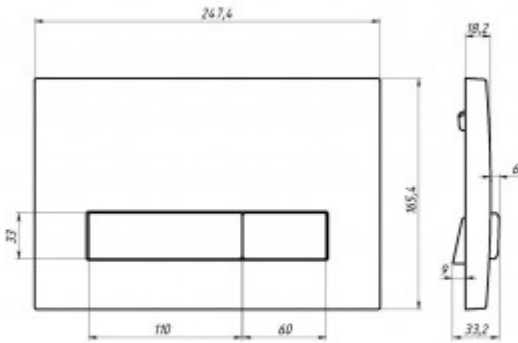

**043334 Инсталляция АТОМ 410, кнопка Atom Line белая/хром глянец,
унитаз Gamma, сиденье полипропилен с микролифтом**

Описание

Полный Комплект АТОМ для монтажа подвесного унитаза: инсталляция, стальная рама с антикоррозийным покрытием, кнопка Atom Line белая/хром глянец, унитаз Gamma, сиденье полипропилен Gamma PS с микролифтом. Расчётная нагрузка до 400 кг.

Ножки с регулировкой высоты.

Межосевое расстояние под крепежные шпильки унитаза 18 и 23 см.

Бачок с функцией шумоподавления.

Двухрежимная кнопка смыва

Эконом слив 3л, полный слив настраивается от 5,5 до 8,5л

Ширина инсталляции, см: **41**

Глубина изделия, см: **41**

Цвет керамики: **белый**

Высота чаши, см: **34**

Модель сиденья: **Gamma PS**

Направление выпуска: **вертикальное (в пол)**

Вес товара без упаковки, кг: **38**

Длина упаковки, м: **0,44**

Ширина упаковки, м: **0,44**

Глубина упаковки, м: **1,2**

Объем, м3 (в упаковке): **0,4**

Количество коробок: **2**

Материал упаковки: **ГОФРОКОРОБ**