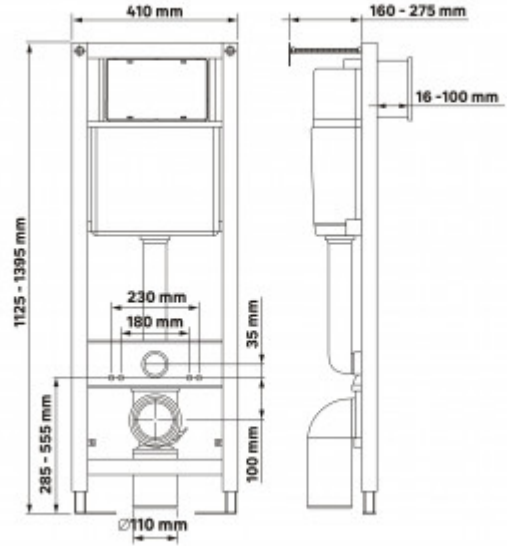

**043334 Инсталляция АТОМ 410, кнопка Atom Line белая/хром глянец,
унитаз Gamma, сиденье полипропилен с микролифтом**

Описание

Полный Комплект АТОМ для монтажа подвесного унитаза: инсталляция, стальная рама с антикоррозийным покрытием, кнопка Atom Line белая/хром глянец, унитаз Gamma, сиденье полипропилен Gamma PS с микролифтом. Расчётная нагрузка до 400 кг.

Ножки с регулировкой высоты.

Межосевое расстояние под крепежные шпильки унитаза 18 и 23 см.

Бачок с функцией шумоподавления.

Двухрежимная кнопка смыва

Эконом слив 3л, полный слив настраивается от 5,5 до 8,5л

Характеристики

Модель унитаза: **ГАММА**

Модель инсталляции: **АТОМ 410**

Быстросъёмное сиденье: **есть**

Дизайн кнопки: **Atom Line**

Длина инсталляции, см: **112,5-139,5**

Цвет кнопки: **белая/хром глянец**

Ширина инсталляции, см: **41**

Глубина изделия, см: **41**

Цвет керамики: **белый**

Высота чаши, см: **34**

Модель сиденья: **Gamma PS**

Направление выпуска: **вертикальное (в пол)**

Вес товара без упаковки, кг: **38**