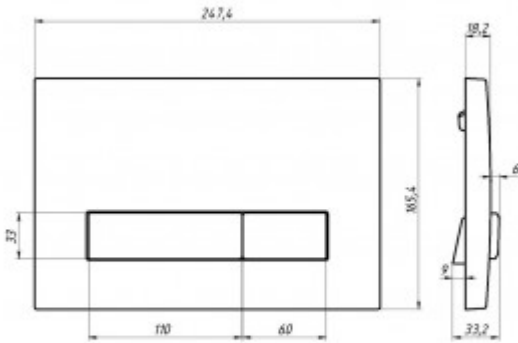

## Описание

Инсталляция АТОМ 410

Узкая рама шириной 410 мм.

Регулировка по длине: 1115-1385 мм.

Металлический каркас, окрашенный антикоррозийной эмалью.

Расчетная нагрузка 400кг.

Объем резервуара воды 10 л с тепло- и шумоизоляцией.

Подвод воды внутрь резервуара (G1/2 наружная).

Объем смыва 3/6 литра с возможностью регулировки.

Управление механическое, две кнопки.

Межосевое расстояние под шпильки для подвеса унитаза 18 и 23 см.

Полный комплект для установки включает в себя шумоизоляционную прокладку и лекало для монтажных отверстий.

Ширина инсталляции, см: **41**

Направление выпуска: **вертикальное ( в пол)**

Вес товара без упаковки, кг: **40,5**

Вес товара с упаковкой, кг: **42,1**

Подвод воды: **сверху бачка**

Материал: **рама - сталь, унитаз - фарфор, сиденье - дюропласт**

## **Логистическая информация**

Длина упаковки, м: **0,55**  
Ширина упаковки, м: **0,44**  
Глубина упаковки, м: **1,2**  
Объем, м3 (в упаковке): **0,4**  
Количество коробок: **2**  
Материал упаковки: **ГОФРОКОРОБ**