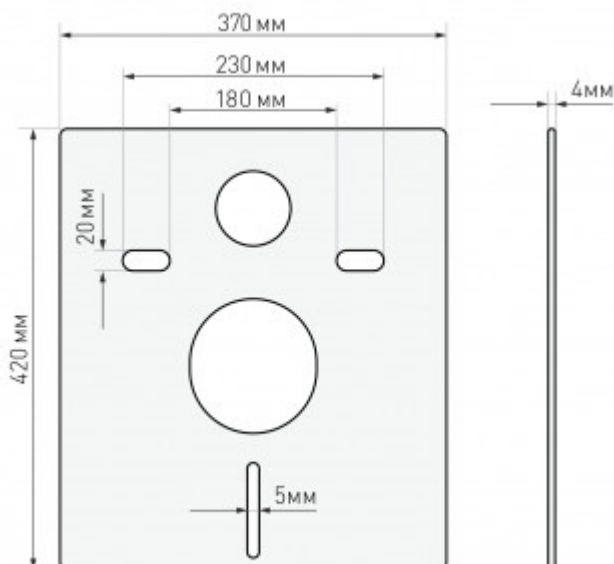

## Описание

Инсталляция АТОМ 410

Узкая рама шириной 410 мм.

Регулировка по длине: 1115-1385 мм.

Металлический каркас, окрашенный антикоррозийной эмалью.

Расчетная нагрузка 400кг.

Объем резервуара воды 10 л с тепло- и шумоизоляцией.

Подвод воды внутрь резервуара (G1/2 наружная).

Объем смыва 3/6 литра с возможностью регулировки.

Управление механическое, две кнопки.

Межосевое расстояние под шпильки для подвеса унитаза 18 и 23 см.

Полный комплект для установки включает в себя шумоизоляционную прокладку и лекало для монтажных отверстий.

## Характеристики

Модель унитаза: **FLOE S Rimless**

Модель инсталляции: **АТОМ 410**

Быстросъемное сиденье: **есть**

Дизайн кнопки: **Atom Line**

Длина инсталляции, см: **112,5-139,5**

Цвет кнопки: **хром глянец**

Ширина инсталляции, см: **41**

Направление выпуска: **вертикальное ( в пол)**

Вес товара без упаковки, кг: **40,5**

Вес товара с упаковкой, кг: **42,1**

Подвод воды: **сверху бачка**

Материал: **рама - сталь, унитаз - фарфор, сиденье - дюропласт**