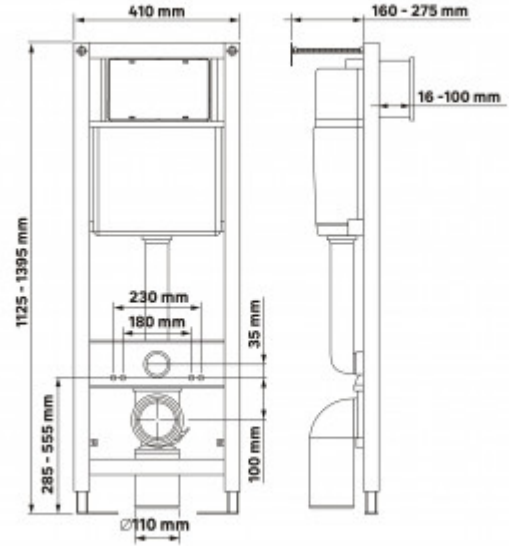

## Описание

Инсталляция АТОМ 410

Узкая рама шириной 410 мм.

Регулировка по длине: 1115-1385 мм.

Металлический каркас, окрашенный антикоррозийной эмалью.

Расчетная нагрузка 400кг.

Объем резервуара воды 10 л с тепло- и шумоизоляцией.

Подвод воды внутрь резервуара (G1/2 наружная).

Объем смыва 3/6 литра с возможностью регулировки.

Управление механическое, две кнопки.

Межосевое расстояние под шпильки для подвеса унитаза 18 и 23 см.

Полный комплект для установки включает в себя шумоизоляционную прокладку и лекало для монтажных отверстий.

Ширина инсталляции, см: **41**

Направление выпуска: **вертикальное ( в пол)**

Вес товара без упаковки, кг: **40,5**

Вес товара с упаковкой, кг: **42,1**

Подвод воды: **сверху бачка**

Материал: **рама - сталь, унитаз - фарфор, сиденье - дюропласт**

Механизм слива: **механическая кнопка**

Глубина изделия, см: **51**  
Цвет керамики: **белый**  
Высота чаши, см: **36**  
Модель сиденья: **Floe S Slim SO**

Метод установки сливного бачка: **в стену (скрытый)**  
Функция биде: **нет**  
Дополнительно: **Открытый ободок, антибактериальное покрытие, экономия воды, каскадная система смыва**  
Полный комплект установки: **да**  
Страна производства: **Россия**  
Гарантия: **10 лет**