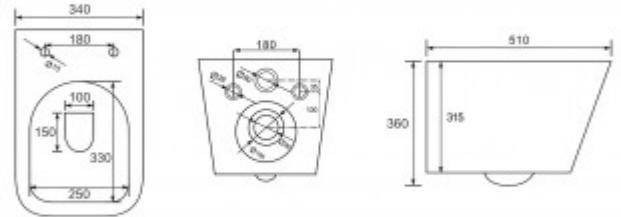

## Описание

Инсталляция АТОМ 410

Узкая рама шириной 410 мм.

Регулировка по длине: 1115-1385 мм.

Металлический каркас, окрашенный антикоррозийной эмалью.

Расчетная нагрузка 400кг.

Объем резервуара воды 10 л с тепло- и шумоизоляцией.

Подвод воды внутрь резервуара (G1/2 наружная).

Объем смыва 3/6 литра с возможностью регулировки.

Управление механическое, две кнопки.

Межосевое расстояние под шпильки для подвеса унитаза 18 и 23 см.

Полный комплект для установки включает в себя шумоизоляционную прокладку и лекало для монтажных отверстий.

Ширина инсталляции, см: **41**

Направление выпуска: **вертикальное ( в пол)**

Вес товара без упаковки, кг: **40,5**

Вес товара с упаковкой, кг: **42,1**

Подвод воды: **сверху бачка**

Материал: **рама - сталь, унитаз - фарфор, сиденье - дюропласт**

## **Логистическая информация**

Длина упаковки, м: **0,55**  
Ширина упаковки, м: **0,44**  
Глубина упаковки, м: **1,2**  
Объем, м3 (в упаковке): **0,4**  
Количество коробок: **2**  
Материал упаковки: **ГОФРОКОРОБ**