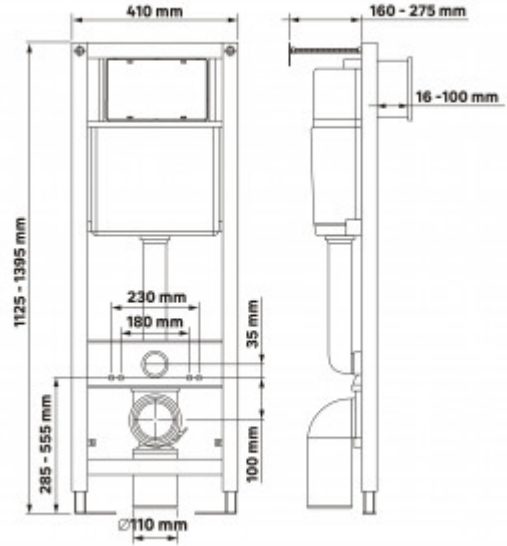

043347 Инсталляция АТОМ 410, кнопка Atom Line матовый хром, унитаз FLOE S, сиденье тонкое дюропласт

Описание

Инсталляция АТОМ 410

Узкая рама шириной 410 мм.

Регулировка по длине: 1115-1385 мм.

Металлический каркас, окрашенный антикоррозийной эмалью.

Расчетная нагрузка 400кг.

Объем резервуара воды 10 л с тепло- и шумоизоляцией.

Подвод воды внутрь резервуара (G1/2 наружная).

Объем смыва 3/6 литра с возможностью регулировки.

Управление механическое, две кнопки.

Сиденье дюропласт Floe S Slim SO
микролифт, быстросъем

Характеристики

Модель унитаза: **FLOE S Rimless**

Модель инсталляции: **АТОМ 410**

Быстросъемное сиденье: **есть**

Дизайн кнопки: **Atom Line**

Длина инсталляции, см: **112,5-139,5**

Цвет кнопки: **матовый хром**

Ширина инсталляции, см: **41**

Направление выпуска: **вертикальное (в пол)**

Вес товара без упаковки, кг: **40,5**

Вес товара с упаковкой, кг: **42,1**

Подвод воды: **сверху бачка**