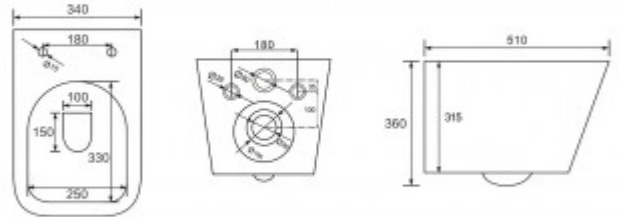

043347 Инсталляция АТОМ 410, кнопка Atom Line матовый хром, унитаз FLOE S, сиденье тонкое дюропласт

Описание

Инсталляция АТОМ 410

Узкая рама шириной 410 мм.

Регулировка по длине: 1115-1385 мм.

Металлический каркас, окрашенный антикоррозийной эмалью.

Расчетная нагрузка 400кг.

Объем резервуара воды 10 л с тепло- и шумоизоляцией.

Подвод воды внутрь резервуара (G1/2 наружная).

Объем смыва 3/6 литра с возможностью регулировки.

Управление механическое, две кнопки.

Цвет кнопки: **матовый хром**

Ширина инсталляции, см: **41**

Направление выпуска: **вертикальное (в пол)**

Вес товара без упаковки, кг: **40,5**

Вес товара с упаковкой, кг: **42,1**

Подвод воды: **сверху бачка**

Логистическая информация

Длина упаковки, м: **0,55**
Ширина упаковки, м: **0,44**
Глубина упаковки, м: **1,2**
Объем, м3 (в упаковке): **0,4**
Количество коробок: **2**
Материал упаковки: **ГОФРОКОРОБ**