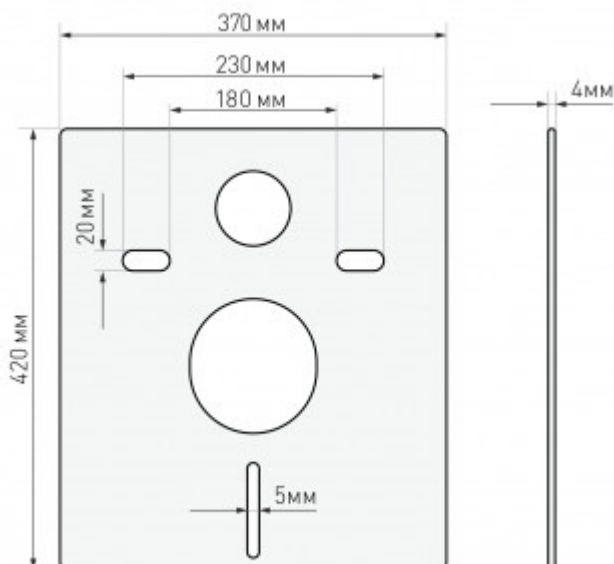

043347 Инсталляция АТОМ 410, кнопка Atom Line матовый хром, унитаз FLOE S, сиденье тонкое дюропласт

Описание

Инсталляция АТОМ 410

Узкая рама шириной 410 мм.

Регулировка по длине: 1115-1385 мм.

Металлический каркас, окрашенный антикоррозийной эмалью.

Расчетная нагрузка 400кг.

Объем резервуара воды 10 л с тепло- и шумоизоляцией.

Подвод воды внутрь резервуара (G1/2 наружная).

Объем смыва 3/6 литра с возможностью регулировки.

Управление механическое, две кнопки.

Межосевое расстояние под шпильки для подвеса унитаза 18 и 23 см.

Полный комплект для установки включает в себя шумоизоляционную прокладку и лекало для монтажных отверстий.

Кнопка АТОМ Line матовый хром

Унитаз FLOE S Rimless 51 см
каскадный смыв, открытый ободок
антибактериальное покрытие
экономия воды

Сиденье дюропласт Floe S Slim SO
микролифт, быстросъем

Характеристики

Модель унитаза: **FLOE S Rimless**

Модель инсталляции: **АТОМ 410**

Быстросъемное сиденье: **есть**

Дизайн кнопки: **Atom Line**

Длина инсталляции, см: **112,5-139,5**