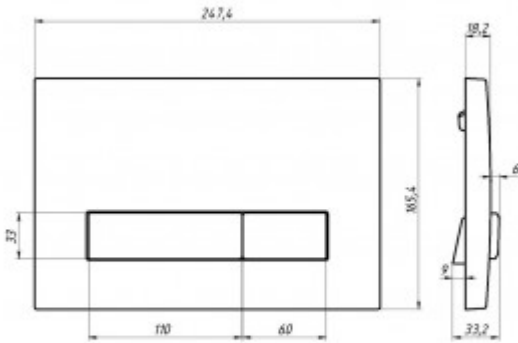

043347 Инсталляция АТОМ 410, кнопка Atom Line матовый хром, унитаз FLOE S, сиденье тонкое дюропласт

Описание

Инсталляция АТОМ 410

Узкая рама шириной 410 мм.

Регулировка по длине: 1115-1385 мм.

Металлический каркас, окрашенный антикоррозийной эмалью.

Расчетная нагрузка 400кг.

Объем резервуара воды 10 л с тепло- и шумоизоляцией.

Подвод воды внутрь резервуара (G1/2 наружная).

Объем смыва 3/6 литра с возможностью регулировки.

Управление механическое, две кнопки.

Сиденье дюропласт Floe S Slim SO
микролифт, быстросъем

Характеристики

Модель унитаза: **FLOE S Rimless**

Модель инсталляции: **АТОМ 410**

Быстросъемное сиденье: **есть**

Дизайн кнопки: **Atom Line**

Длина инсталляции, см: **112,5-139,5**

Цвет кнопки: **матовый хром**

Ширина инсталляции, см: **41**

Направление выпуска: **вертикальное (в пол)**

Вес товара без упаковки, кг: **40,5**

Вес товара с упаковкой, кг: **42,1**

Подвод воды: **сверху бачка**