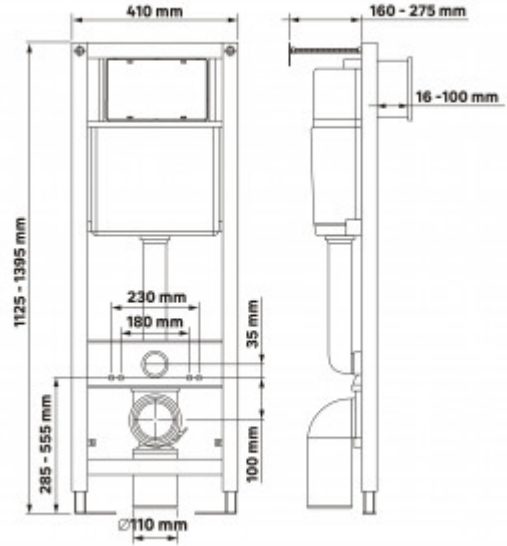

043346 Инсталляция АТОМ 410, кнопка Atom Line белая, унитаз FLOE S, сиденье тонкое дюропласт

Описание

Инсталляция АТОМ 410

Узкая рама шириной 410 мм.

Регулировка по длине: 1115-1385 мм.

Металлический каркас, окрашенный антикоррозийной эмалью.

Расчетная нагрузка 400кг.

Объем резервуара воды 10 л с тепло- и шумоизоляцией.

Подвод воды внутрь резервуара (G1/2 наружная).

Объем смыва 3/6 литра с возможностью регулировки.

Управление механическое, две кнопки.

Межосевое расстояние под шпильки для подвеса унитаза 18 и 23 см.

Полный комплект для установки включает в себя шумоизоляционную прокладку и лекало для монтажных отверстий.

Кнопка АТОМ Line белая

Унитаз FLOE S Rimless 51 см
каскадный смыв, открытый ободок
антибактериальное покрытие
экономия воды

Цвет кнопки: **белая**

Ширина инсталляции, см: **41**

Направление выпуска: **вертикальное (в пол)**

Вес товара без упаковки, кг: **40,5**

Вес товара с упаковкой, кг: **42,1**

Подвод воды: **сверху бачка**

Материал: **рама - сталь, унитаз - фарфор, сиденье - дюропласт**