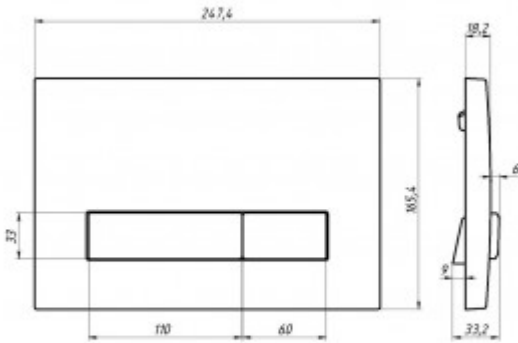

043346 Инсталляция АТОМ 410, кнопка Atom Line белая, унитаз FLOE S, сиденье тонкое дюропласт

Описание

Инсталляция АТОМ 410

Узкая рама шириной 410 мм.

Регулировка по длине: 1115-1385 мм.

Металлический каркас, окрашенный антикоррозийной эмалью.

Расчетная нагрузка 400кг.

Объем резервуара воды 10 л с тепло- и шумоизоляцией.

Подвод воды внутрь резервуара (G1/2 наружная).

Объем смыва 3/6 литра с возможностью регулировки.

Управление механическое, две кнопки.

Сиденье дюропласт Floe S Slim SO
микролифт, быстросъем

Характеристики

Модель унитаза: **FLOE S Rimless**

Модель инсталляции: **АТОМ 410**

Быстросъемное сиденье: **есть**

Дизайн кнопки: **Atom Line**

Длина инсталляции, см: **112,5-139,5**

Цвет кнопки: **белая**

Ширина инсталляции, см: **41**

Направление выпуска: **вертикальное (в пол)**

Вес товара без упаковки, кг: **40,5**

Вес товара с упаковкой, кг: **42,1**

Подвод воды: **сверху бачка**

Материал: **рама - сталь, унитаз - фарфор, сиденье - дюропласт**