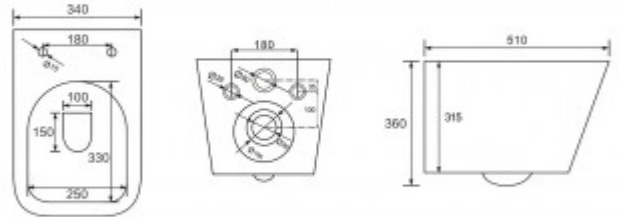

043346 Инсталляция АТОМ 410, кнопка Atom Line белая, унитаз FLOE S, сиденье тонкое дюропласт

Описание

Инсталляция АТОМ 410

Узкая рама шириной 410 мм.

Регулировка по длине: 1115-1385 мм.

Металлический каркас, окрашенный антикоррозийной эмалью.

Расчетная нагрузка 400кг.

Объем резервуара воды 10 л с тепло- и шумоизоляцией.

Подвод воды внутрь резервуара (G1/2 наружная).

Объем смыва 3/6 литра с возможностью регулировки.

Управление механическое, две кнопки.

Цвет кнопки: **белая**

Ширина инсталляции, см: **41**

Направление выпуска: **вертикальное (в пол)**

Вес товара без упаковки, кг: **40,5**

Вес товара с упаковкой, кг: **42,1**

Подвод воды: **сверху бачка**

Материал: **рама - сталь, унитаз - фарфор, сиденье - дюропласт**

Логистическая информация

Длина упаковки, м: **0,55**
Ширина упаковки, м: **0,44**
Глубина упаковки, м: **1,2**
Объем, м3 (в упаковке): **0,4**
Количество коробок: **2**
Материал упаковки: **ГОФРОКОРОБ**