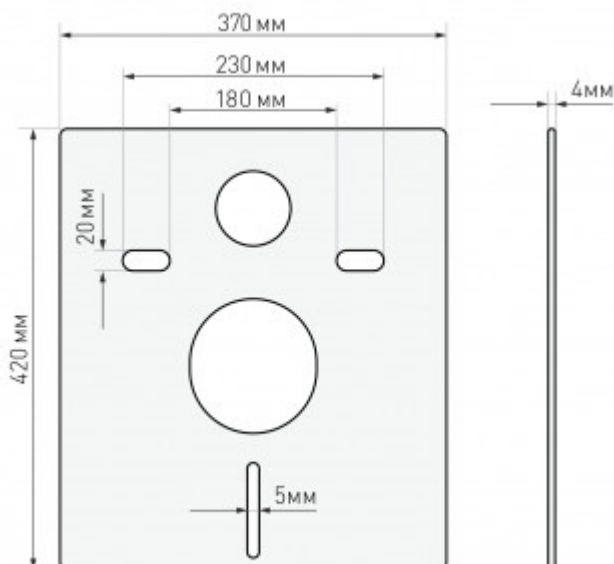

043346 Инсталляция АТОМ 410, кнопка Atom Line белая, унитаз FLOE S, сиденье тонкое дюропласт

Описание

Инсталляция АТОМ 410

Узкая рама шириной 410 мм.

Регулировка по длине: 1115-1385 мм.

Металлический каркас, окрашенный антикоррозийной эмалью.

Расчетная нагрузка 400кг.

Объем резервуара воды 10 л с тепло- и шумоизоляцией.

Подвод воды внутрь резервуара (G1/2 наружная).

Объем смыва 3/6 литра с возможностью регулировки.

Управление механическое, две кнопки.

Сиденье дюропласт Floe S Slim SO
микролифт, быстросъем

Характеристики

Модель унитаза: **FLOE S Rimless**

Модель инсталляции: **АТОМ 410**

Быстросъемное сиденье: **есть**

Дизайн кнопки: **Atom Line**

Длина инсталляции, см: **112,5-139,5**

Цвет кнопки: **белая**

Ширина инсталляции, см: **41**

Направление выпуска: **вертикальное (в пол)**

Вес товара без упаковки, кг: **40,5**

Вес товара с упаковкой, кг: **42,1**

Подвод воды: **сверху бачка**

Материал: **рама - сталь, унитаз - фарфор, сиденье - дюропласт**