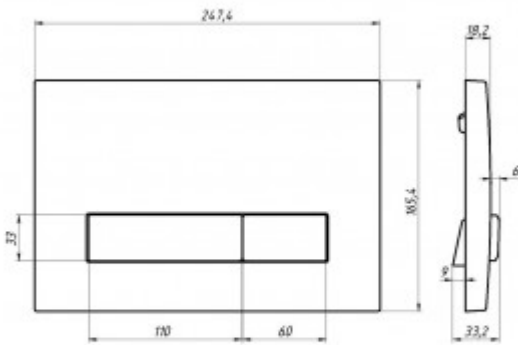

043328 Инсталляция АТОМ 410, кнопка Atom Line белая, унитаз TORNAS, сиденье тонкое дюропласт

Описание

Полный Комплект АТОМ для монтажа подвесного унитаза: инсталляция, кнопка Atom Line белая: стальная рама с антикоррозийным покрытием,
Расчётная нагрузка до 400 кг.
Ножки с регулировкой высоты.
Межосевое расстояние под крепежные шпильки унитаза 18 и 23 см.
Бачок с функцией шумоподавления.
Двухрежимная кнопка смыва
Эконом слив 3л, полный слив настраивается от 5,5 до 8,5л
Монтажный кнопочный узел, полный комплект патрубков, лекала для монтажа отверстий; унитаз Tornas Rimless 53

см: Безободковый смыв Торнадо, сиденье тонкое дюропласт, микролифт, быстросъём. Все крепежи для установки в комплекте. Гарантия 10 лет.

Характеристики

Модель унитаза: **TORNAS Rimless**
Модель инсталляции: **АТОМ 410**
Быстросъёмное сиденье: **есть**
Дизайн кнопки: **Atom Line**
Длина инсталляции, см: **112,5-139,5**
Цвет кнопки: **белая**
Ширина инсталляции, см: **41**
Глубина изделия, см: **41**
Цвет керамики: **белый**
Высота чаши, см: **36,5**
Модель сиденья: **Tornas Slim SO**

Направление выпуска: **вертикальное (в пол)**
Вес товара без упаковки, кг: **40,5**
Вес товара с упаковкой, кг: **42,1**
Подвод воды: **сверху бачка**
Материал: **рама - сталь, унитаз - фарфор, сиденье - дюропласт**
Механизм слива: **механическая кнопка**
Метод установки сливного бачка: **в стену (скрытый)**
Функция биде: **нет**
Дополнительно: **Безободковая система смыва, антибактериальное покрытие, экономия воды**
Полный комплект установки: **да**
Страна производства: **Россия**
Гарантия: **Гарантия 10 лет на раму, 5 лет на кнопку, 30 лет на керамику, 2 года на сиденье**

Логистическая информация

Длина упаковки, м: **0,44**
Ширина упаковки, м: **0,44**
Глубина упаковки, м: **1,2**
Объем, м3 (в упаковке): **0,23**
Количество коробок: **2**
Материал упаковки: **ГОФРОКОРОБ**