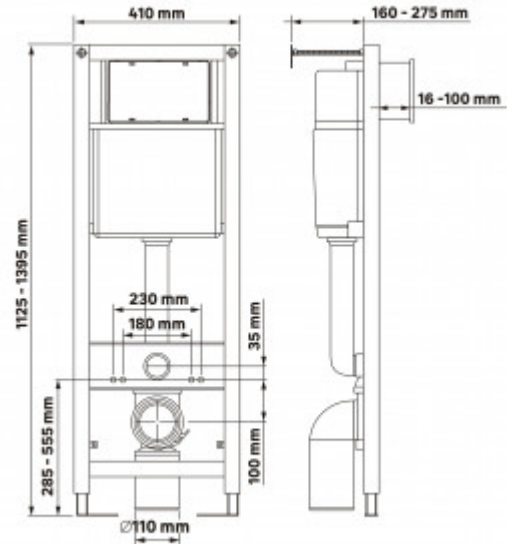

043328 Инсталляция АТОМ 410, кнопка Atom Line белая, унитаз TORNAS, сиденье тонкое дюропласт

Описание

Полный Комплект АТОМ для монтажа подвесного унитаза: инсталляция, кнопка Atom Line белая: стальная рама с антикоррозийным покрытием,
Расчётная нагрузка до 400 кг.
Ножки с регулировкой высоты.
Межосевое расстояние под крепежные шпильки унитаза 18 и 23 см.
Бачок с функцией шумоподавления.
Двухрежимная кнопка смыва
Эконом слив 3л, полный слив настраивается от 5,5 до 8,5л
Монтажный кнопочный узел, полный комплект патрубков, лекала для монтажа отверстий; унитаз Tornas Rimless 53

см: Безободковый смыв Торнадо, сиденье тонкое дюропласт, микролифт, быстросъём. Все крепежи для установки в комплекте. Гарантия 10 лет.

Характеристики

Модель унитаза: **TORNAS Rimless**
Модель инсталляции: **АТОМ 410**
Быстросъёмное сиденье: **есть**
Дизайн кнопки: **Atom Line**
Длина инсталляции, см: **112,5-139,5**
Цвет кнопки: **белая**
Ширина инсталляции, см: **41**
Глубина изделия, см: **41**
Цвет керамики: **белый**
Высота чаши, см: **36,5**
Модель сиденья: **Tornas Slim SO**

Направление выпуска: **вертикальное (в пол)**
Вес товара без упаковки, кг: **40,5**
Вес товара с упаковкой, кг: **42,1**
Подвод воды: **сверху бачка**
Материал: **рама - сталь, унитаз - фарфор, сиденье - дюропласт**
Механизм слива: **механическая кнопка**
Метод установки сливного бачка: **в стену (скрытый)**
Функция биде: **нет**
Дополнительно: **Безободковая система смыва, антибактериальное покрытие, экономия воды**
Полный комплект установки: **да**
Страна производства: **Россия**
Гарантия: **Гарантия 10 лет на раму, 5 лет на кнопку, 30 лет на керамику, 2 года на сиденье**

Логистическая информация

Длина упаковки, м: **0,44**
Ширина упаковки, м: **0,44**
Глубина упаковки, м: **1,2**
Объем, м3 (в упаковке): **0,23**
Количество коробок: **2**
Материал упаковки: **ГОФРОКОРОБ**