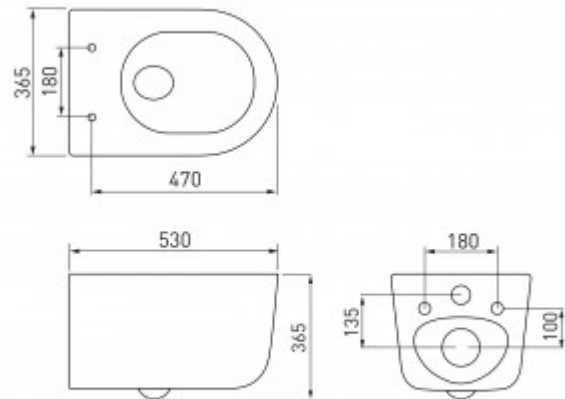

043328 Инсталляция АТОМ 410, кнопка Atom Line белая, унитаз TORNAS, сиденье тонкое дюропласт

Описание

Полный Комплект АТОМ для монтажа подвесного унитаза: инсталляция, кнопка Atom Line белая: стальная рама с антикоррозийным покрытием,
Расчётная нагрузка до 400 кг.
Ножки с регулировкой высоты.
Межосевое расстояние под крепежные шпильки унитаза 18 и 23 см.
Бачок с функцией шумоподавления.
Двухрежимная кнопка смыва
Эконом слив 3л, полный слив настраивается от 5,5 до 8,5л
Монтажный кнопочный узел, полный комплект патрубков, лекала для монтажа отверстий; унитаз Tornas Rimless 53

см: Безободковый смыв Торнадо, сиденье тонкое дюропласт, микролифт, быстросъём. Все крепежи для установки в комплекте. Гарантия 10 лет.

Характеристики

Модель унитаза: **TORNAS Rimless**
Модель инсталляции: **АТОМ 410**
Быстросъёмное сиденье: **есть**
Дизайн кнопки: **Atom Line**
Длина инсталляции, см: **112,5-139,5**
Цвет кнопки: **белая**
Ширина инсталляции, см: **41**
Глубина изделия, см: **41**
Цвет керамики: **белый**
Высота чаши, см: **36,5**
Модель сиденья: **Tornas Slim SO**

Направление выпуска: **вертикальное (в пол)**
Вес товара без упаковки, кг: **40,5**
Вес товара с упаковкой, кг: **42,1**
Подвод воды: **сверху бачка**
Материал: **рама - сталь, унитаз - фарфор, сиденье - дюропласт**
Механизм слива: **механическая кнопка**
Метод установки сливного бачка: **в стену (скрытый)**
Функция биде: **нет**
Дополнительно: **Безободковая система смыва, антибактериальное покрытие, экономия воды**
Полный комплект установки: **да**
Страна производства: **Россия**
Гарантия: **Гарантия 10 лет на раму, 5 лет на кнопку, 30 лет на керамику, 2 года на сиденье**

Логистическая информация

Длина упаковки, м: **0,44**
Ширина упаковки, м: **0,44**
Глубина упаковки, м: **1,2**
Объем, м3 (в упаковке): **0,23**
Количество коробок: **2**
Материал упаковки: **ГОФРОКОРОБ**