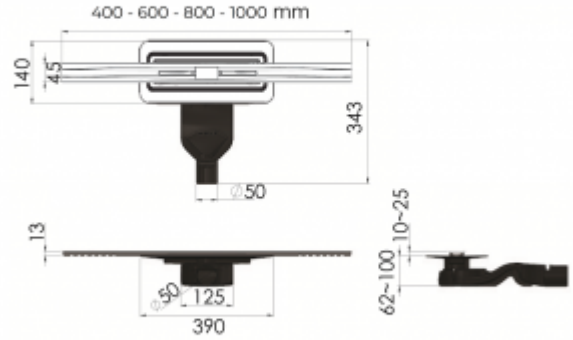

+7 (495) 108-30-70
info@berges.ru

090111 Желоб водосток SIMPEL 600

Описание

Решетка и желоб водосток, нержавеющая сталь AISI 304
Декоративная заглушка с сеткой для волос, нержавеющая сталь AISI 304
Переходник, PP Фланец PP с гидроизоляцией
Самопромывной S-образный сифон PP
Горизонтальный выпуск D50 H60, пропускная способность 42л/мин, монтаж 360°
Монтажные углы и ключ, пластик

Характеристики

Коллекция: **SIMPEL**
Длина решетки, см: **60**

Вид затвора: **гидрозатвор**
Направление выпуска: **горизонтальный**

Ширина решетки, см: **4,5**
Материал решетки: **нержавеющая сталь**
Цвет решетки: **матовый хром**
Вид решетки: **перфорированная**
Длина изделия, см: **60**
Высота изделия (с сифоном), см: **7.2**
Диаметр слива, см: **5**
Диаметр подключения к канализации, см: **5**
Макс. пропускная способность, л/мин: **48**

Размещение: **вровень с полом**
Вес товара без упаковки, кг: **2.6**
Вес товара с упаковкой, кг: **3**
Материал слива: **полипропилен**
Регулировка: **по высоте**
Ширина изделия (с сифоном), см: **34,3**
Монтаж: **около стены, к стене**
Страна производства: **Германия / Турция**
Гарантия: **10 лет**