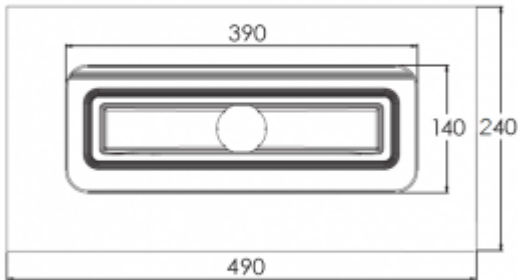

+7 (495) 108-30-70
info@berges.ru

090111 Желоб водосток SIMPEL 600

Описание

Решетка и желоб водосток, нержавеющая сталь AISI 304
Декоративная заглушка с сеткой для волос, нержавеющая сталь AISI 304
Переходник, PP Фланец PP с гидроизоляцией
Самопромывной S-образный сифон PP
Горизонтальный выпуск D50 H60, пропускная способность 42л/мин, монтаж 360°
Монтажные углы и ключ, пластик

Характеристики

Коллекция: **SIMPEL**
Длина решетки, см: **60**

Вид затвора: **гидрозатвор**
Направление выпуска: **горизонтальный**

Ширина решетки, см: **4,5**
Материал решетки: **нержавеющая сталь**
Цвет решетки: **матовый хром**
Вид решетки: **перфорированная**
Длина изделия, см: **60**
Высота изделия (с сифоном), см: **7.2**
Диаметр слива, см: **5**
Диаметр подключения к канализации, см: **5**
Макс. пропускная способность, л/мин: **48**

Размещение: **вровень с полом**
Вес товара без упаковки, кг: **2.6**
Вес товара с упаковкой, кг: **3**
Материал слива: **полипропилен**
Регулировка: **по высоте**
Ширина изделия (с сифоном), см: **34,3**
Монтаж: **около стены, к стене**
Страна производства: **Германия / Турция**
Гарантия: **10 лет**