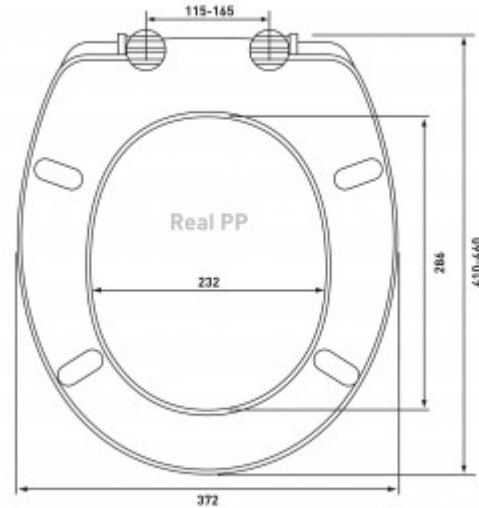

+7 (495) 108-30-70
info@berges.ru

020304 Real PP

Описание

Сиденье BERGES Real PP — выбор тех, кто заботится о приятном внешнем виде изделия и ценит экономичность. Сиденье выполнено из современного материала **PP** (полипропилен). Его основные плюсы - доступная цена, лёгкий уход и удобство использования.

Сиденье легко монтировать благодаря **регулируемому креплению** из пластика. Сиденье Real PP — это та деталь, которая завершит образ вашей туалетной комнаты. С ним вы будете наслаждаться красотой и комфортом много лет.

Характеристики

Коллекция: **Real**
Тип изделия: **сиденье для унитаза**
Тип крепления: **универсальное**
Форма сиденья: **овальная**
Материал крепления: **полипропилен**
Особенность: **стандартное**
Ширина изделия, см: **37,2**

Высота изделия, см: **6**
Длина изделия, см: **44,7**
Высота упаковки, см: **6**
Вес товара с упаковкой, кг: **1,2**
Материал: **полипропилен**
Страна производства: **Россия**
Гарантия: **2 года**

Логистическая информация

Длина упаковки, м: **0,45**
Ширина упаковки, м: **37,3**
Материал упаковки: **Пленка**