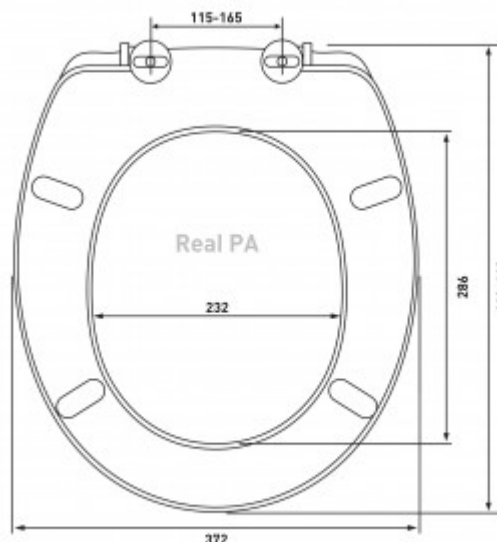

+7 (495) 108-30-70
info@berges.ru

020301 Real PA

Описание

Сиденье BERGES Real PA — выбор тех, кто заботится о приятном внешнем виде изделия и ценит экономичность. Сиденье выполнено из современного материала **PP** (полипропилен). Его основные плюсы - доступная цена, лёгкий уход и удобство использования.

Сиденье легко монтировать благодаря **регулируемому креплению** из металла. Сиденье Real PA — это та деталь, которая завершит образ вашей туалетной комнаты. С ним вы будете наслаждаться красотой и комфортом много лет.

Характеристики

Коллекция: **Real**
Тип изделия: **сиденье для унитаза**
Тип крепления: **универсальное**
Форма сиденья: **овальная**
Материал крепления: **металл**
Особенность: **стандартное**
Ширина изделия, см: **37,2**

Высота изделия, см: **6**
Длина изделия, см: **44,7**
Высота упаковки, см: **6**
Вес товара с упаковкой, кг: **1,3**
Материал: **полипропилен**
Страна производства: **Россия**
Гарантия: **2 года**

Логистическая информация

Длина упаковки, м: **0,45**
Ширина упаковки, м: **37,3**
Материал упаковки: **Пленка**