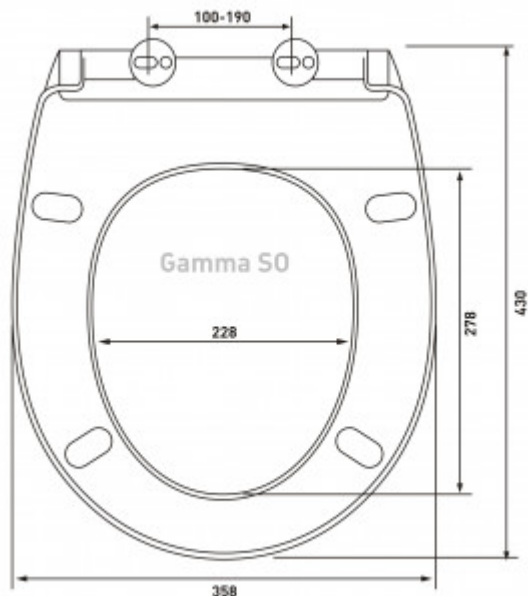

043316 Инсталляция АТОМ 410 кнопка Atom Line хром глянец, унитаз Гамма, сиденье дюропласт

Описание

Полный Комплект АТОМ 410 для монтажа подвесного унитаза: инсталляция, кнопка Atom Line хром глянец: стальная рама с антикоррозийным покрытием, Расчётная нагрузка до 400 кг. Ножки с регулировкой высоты. Межосевое расстояние под крепежные шпильки унитаза 18 и 23 см. Бачок с функцией шумоподавления. Двухрежимная кнопка смыва Эконом слив 3л, полный слив настраивается от 5,5 до 8,5л Монтажный кнопочный узел, полный комплект патрубков, лекала для монтажа отверстий; унитаз Gamma: Каскадный смыв, сиденье дюропласт, микролифт, быстросъём. Все крепежи для установки в комплекте. Гарантия 10 лет.

Характеристики

Модель унитаза: **GAMMA**
 Модель инсталляции: **АТОМ 410**
 Быстросъёмное сиденье: **есть**
 Дизайн кнопки: **Atom Line**
 Длина инсталляции, см: **112,5-139,5**
 Цвет кнопки: **хром глянец**
 Ширина инсталляции, см: **41**
 Глубина изделия, см: **41**
 Цвет керамики: **белый**
 Высота чаши, см: **34**
 Модель сиденья: **Gamma S0**

Направление выпуска: **вертикальное (в пол)**
 Вес товара без упаковки, кг: **38**
 Вес товара с упаковкой, кг: **39,1**
 Подвод воды: **сверху бачка**
 Материал: **рама - сталь, унитаз - санфарфор, сиденье - дюропласт**
 Механизм слива: **механическая кнопка**
 Метод установки сливного бачка: **в стену (скрытый)**
 Функция биде: **нет**
 Дополнительно: **Каскадная система смыва, антибактериальное покрытие, экономия воды, открытый крепеж**
 Полный комплект установки: **да**
 Страна производства: **Россия**
 Гарантия: **Гарантия 10 лет на раму, 5 лет на кнопку, 30 лет на керамику, 2 года на сиденье**

Логистическая информация

Длина упаковки, м: **0,44**
 Ширина упаковки, м: **0,44**
 Глубина упаковки, м: **1,2**
 Объем, м3 (в упаковке): **0,4**
 Количество коробок: **2**

Материал упаковки: **ГОФРОКОРОБ**