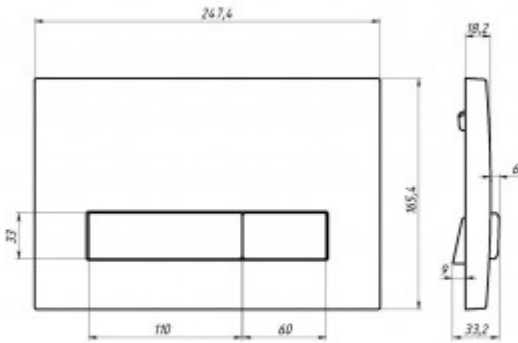

043316 Инсталляция АТОМ 410 кнопка Atom Line хром глянец, унитаз Гамма, сиденье дюропласт

Описание

Полный Комплект АТОМ 410 для монтажа подвесного унитаза: инсталляция, кнопка Atom Line хром глянец: стальная рама с антикоррозийным покрытием, Расчётная нагрузка до 400 кг. Ножки с регулировкой высоты. Межосевое расстояние под крепежные шпильки унитаза 18 и 23 см. Бачок с функцией шумоподавления. Двухрежимная кнопка смыва Эконом слив 3л, полный слив настраивается от 5,5 до 8,5л Монтажный кнопочный узел, полный комплект патрубков, лекала для монтажа отверстий; унитаз Gamma: Каскадный смыв, сиденье дюропласт, микролифт, быстросъём. Все крепежи для установки в комплекте. Гарантия 10 лет.

Характеристики

Модель унитаза: **GAMMA**
 Модель инсталляции: **АТОМ 410**
 Быстросъёмное сиденье: **есть**
 Дизайн кнопки: **Atom Line**
 Длина инсталляции, см: **112,5-139,5**
 Цвет кнопки: **хром глянец**
 Ширина инсталляции, см: **41**
 Глубина изделия, см: **41**
 Цвет керамики: **белый**
 Высота чаши, см: **34**
 Модель сиденья: **Gamma S0**

Направление выпуска: **вертикальное (в пол)**
 Вес товара без упаковки, кг: **38**
 Вес товара с упаковкой, кг: **39,1**
 Подвод воды: **сверху бачка**
 Материал: **рама - сталь, унитаз - санфарфор, сиденье - дюропласт**
 Механизм слива: **механическая кнопка**
 Метод установки сливного бачка: **в стену (скрытый)**
 Функция биде: **нет**
 Дополнительно: **Каскадная система смыва, антибактериальное покрытие, экономия воды, открытый крепеж**
 Полный комплект установки: **да**
 Страна производства: **Россия**
 Гарантия: **Гарантия 10 лет на раму, 5 лет на кнопку, 30 лет на керамику, 2 года на сиденье**

Логистическая информация

Длина упаковки, м: **0,44**
 Ширина упаковки, м: **0,44**
 Глубина упаковки, м: **1,2**
 Объем, м3 (в упаковке): **0,4**
 Количество коробок: **2**

Материал упаковки: **ГОФРОКОРОБ**