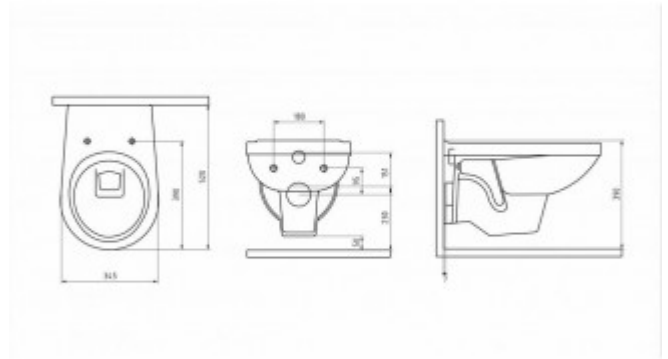

043316 Инсталляция АТОМ 410 кнопка Atom Line хром глянец, унитаз Гамма, сиденье дюропласт

Описание

Полный Комплект АТОМ 410 для монтажа подвесного унитаза: инсталляция, кнопка Atom Line хром глянец: стальная рама с антикоррозийным покрытием, Расчётная нагрузка до 400 кг. Ножки с регулировкой высоты. Межосевое расстояние под крепежные шпильки унитаза 18 и 23 см. Бачок с функцией шумоподавления. Двухрежимная кнопка смыва Эконом слив 3л, полный слив настраивается от 5,5 до 8,5л Монтажный кнопочный узел, полный комплект патрубков, лекала для монтажа отверстий; унитаз Gamma: Каскадный смыв, сиденье дюропласт, микролифт, быстросъём. Все крепежи для установки в комплекте. Гарантия 10 лет.

Характеристики

Модель унитаза: **GAMMA**
 Модель инсталляции: **АТОМ 410**
 Быстросъёмное сиденье: **есть**
 Дизайн кнопки: **Atom Line**
 Длина инсталляции, см: **112,5-139,5**
 Цвет кнопки: **хром глянец**
 Ширина инсталляции, см: **41**
 Глубина изделия, см: **41**
 Цвет керамики: **белый**
 Высота чаши, см: **34**
 Модель сиденья: **Gamma S0**

Направление выпуска: **вертикальное (в пол)**
 Вес товара без упаковки, кг: **38**
 Вес товара с упаковкой, кг: **39,1**
 Подвод воды: **сверху бачка**
 Материал: **рама - сталь, унитаз - санфарфор, сиденье - дюропласт**
 Механизм слива: **механическая кнопка**
 Метод установки сливного бачка: **в стену (скрытый)**
 Функция биде: **нет**
 Дополнительно: **Каскадная система смыва, антибактериальное покрытие, экономия воды, открытый крепеж**
 Полный комплект установки: **да**
 Страна производства: **Россия**
 Гарантия: **Гарантия 10 лет на раму, 5 лет на кнопку, 30 лет на керамику, 2 года на сиденье**