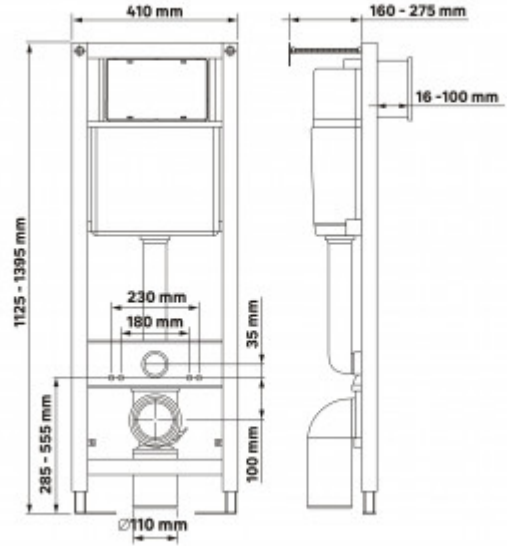

043316 Инсталляция АТОМ 410 кнопка Atom Line хром глянец, унитаз Гамма, сиденье дюропласт

Описание

Полный Комплект АТОМ 410 для монтажа подвесного унитаза: инсталляция, кнопка Atom Line хром глянец: стальная рама с антикоррозийным покрытием, Расчётная нагрузка до 400 кг. Ножки с регулировкой высоты. Межосевое расстояние под крепежные шпильки унитаза 18 и 23 см. Бачок с функцией шумоподавления. Двухрежимная кнопка смыва Эконом слив 3л, полный слив настраивается от 5,5 до 8,5л Монтажный кнопочный узел, полный комплект патрубков, лекала для монтажа отверстий; унитаз Gamma: Каскадный смыв, сиденье дюропласт, микролифт, быстросъём. Все крепежи для установки в комплекте. Гарантия 10 лет.

Характеристики

Модель унитаза: **GAMMA**
 Модель инсталляции: **АТОМ 410**
 Быстросъёмное сиденье: **есть**
 Дизайн кнопки: **Atom Line**
 Длина инсталляции, см: **112,5-139,5**
 Цвет кнопки: **хром глянец**
 Ширина инсталляции, см: **41**
 Глубина изделия, см: **41**
 Цвет керамики: **белый**
 Высота чаши, см: **34**
 Модель сиденья: **Gamma S0**

Направление выпуска: **вертикальное (в пол)**
 Вес товара без упаковки, кг: **38**
 Вес товара с упаковкой, кг: **39,1**
 Подвод воды: **сверху бачка**
 Материал: **рама - сталь, унитаз - санфарфор, сиденье - дюропласт**
 Механизм слива: **механическая кнопка**
 Метод установки сливного бачка: **в стену (скрытый)**
 Функция биде: **нет**
 Дополнительно: **Каскадная система смыва, антибактериальное покрытие, экономия воды, открытый крепеж**
 Полный комплект установки: **да**
 Страна производства: **Россия**
 Гарантия: **Гарантия 10 лет на раму, 5 лет на кнопку, 30 лет на керамику, 2 года на сиденье**

Логистическая информация

Длина упаковки, м: **0,44**
 Ширина упаковки, м: **0,44**
 Глубина упаковки, м: **1,2**
 Объем, м3 (в упаковке): **0,4**
 Количество коробок: **2**

Материал упаковки: **ГОФРОКОРОБ**