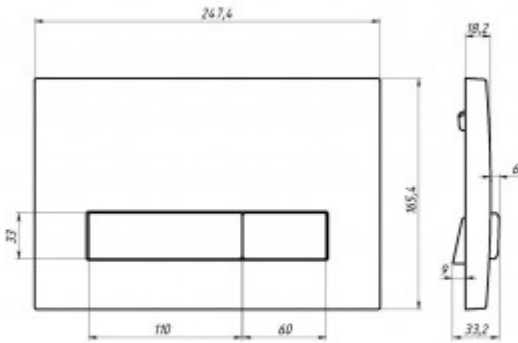

043313 Инсталляция АТОМ 410 кнопка Atom Line черная Soft Touch, унитаз Гамма, сиденье дюропласт

Описание

Полный Комплект АТОМ для монтажа подвесного унитаза: инсталляция, кнопка Atom Line черная Soft Touch: стальная рама с антикоррозийным покрытием, Расчётная нагрузка до 400 кг. Ножки с регулировкой высоты. Межосевое расстояние под крепежные шпильки унитаза 18 и 23 см. Бачок с функцией шумоподавления. Двухрежимная кнопка смыва Эконом слив 3л, полный слив настраивается от 5,5 до 8,5л Монтажный кнопочный узел, полный комплект патрубков, лекала для монтажа отверстий; унитаз Gamma: Безободковый смыв, сиденье дюропласт Gamma SO, микролифт, быстросъём. Все крепежи для установки в комплекте. Гарантия 10 лет.

Характеристики

Модель унитаза: **GAMMA**

Модель инсталляции: **АТОМ 410**

Быстросъёмное сиденье: **есть**

Дизайн кнопки: **Atom Line**

Длина инсталляции, см: **112,5-139,5**

Цвет кнопки: **черная Soft Touch**

Ширина инсталляции, см: **41**

Глубина изделия, см: **41**

Цвет керамики: **белый**

Высота чаши, см: **34**

Модель сиденья: **Gamma SO**

Направление выпуска: **вертикальное (в пол)**

Вес товара без упаковки, кг: **38**

Логистическая информация

Длина упаковки, м: **0,44**

Ширина упаковки, м: **0,44**

Глубина упаковки, м: **1,2**

Объем, м3 (в упаковке): **0,23**

Количество коробок: **2**

Материал упаковки: **ГОФРОКОРОБ**