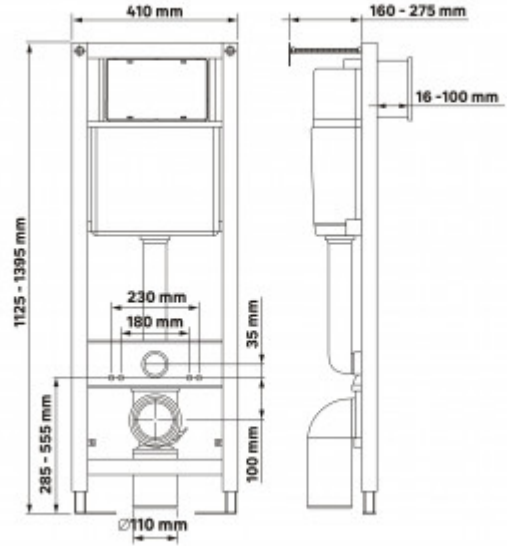

043313 Инсталляция АТОМ 410 кнопка Atom Line черная Soft Touch, унитаз Гамма, сиденье дюропласт

Описание

Полный Комплект АТОМ для монтажа подвесного унитаза: инсталляция, кнопка Atom Line черная Soft Touch: стальная рама с антикоррозийным покрытием, Расчётная нагрузка до 400 кг. Ножки с регулировкой высоты. Межосевое расстояние под крепежные шпильки унитаза 18 и 23 см. Бачок с функцией шумоподавления. Двухрежимная кнопка смыва Эконом слив 3л, полный слив настраивается от 5,5 до 8,5л Монтажный кнопочный узел, полный комплект патрубков, лекала для монтажа отверстий; унитаз Gamma: Безободковый смыв, сиденье дюропласт Gamma SO, микролифт, быстросъём. Все крепежи для установки в комплекте. Гарантия 10 лет.

Характеристики

Модель унитаза: **GAMMA**

Модель инсталляции: **АТОМ 410**

Быстросъёмное сиденье: **есть**

Дизайн кнопки: **Atom Line**

Длина инсталляции, см: **112,5-139,5**

Цвет кнопки: **черная Soft Touch**

Ширина инсталляции, см: **41**

Глубина изделия, см: **41**

Цвет керамики: **белый**

Высота чаши, см: **34**

Модель сиденья: **Gamma SO**

Направление выпуска: **вертикальное (в пол)**

Вес товара без упаковки, кг: **38**

Вес товара с упаковкой, кг: **39,1**

Подвод воды: **сверху бачка**

Материал: **рама - сталь, унитаз - санфарфор, сиденье - дюропласт**

Механизм слива: **механическая кнопка**

Метод установки сливного бачка: **в стену (скрытый)**