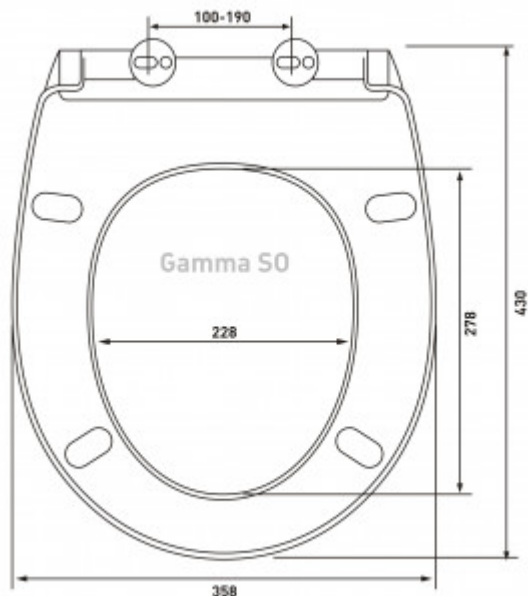

043313 Инсталляция АТОМ 410 кнопка Atom Line черная Soft Touch, унитаз Гамма, сиденье дюропласт

Описание

Полный Комплект АТОМ для монтажа подвесного унитаза: инсталляция, кнопка Atom Line черная Soft Touch: стальная рама с антикоррозийным покрытием, Расчётная нагрузка до 400 кг. Ножки с регулировкой высоты. Межосевое расстояние под крепежные шпильки унитаза 18 и 23 см. Бачок с функцией шумоподавления. Двухрежимная кнопка смыва Эконом слив 3л, полный слив настраивается от 5,5 до 8,5л Монтажный кнопочный узел, полный комплект патрубков, лекала для монтажа отверстий; унитаз Gamma: Безободковый смыв, сиденье дюропласт Gamma SO, микролифт, быстросъём. Все крепежи для установки в комплекте. Гарантия 10 лет.

Характеристики

Модель унитаза: **GAMMA**

Модель инсталляции: **АТОМ 410**

Быстросъёмное сиденье: **есть**

Дизайн кнопки: **Atom Line**

Длина инсталляции, см: **112,5-139,5**

Цвет кнопки: **черная Soft Touch**

Ширина инсталляции, см: **41**

Глубина изделия, см: **41**

Цвет керамики: **белый**

Высота чаши, см: **34**

Модель сиденья: **Gamma SO**

Направление выпуска: **вертикальное (в пол)**

Вес товара без упаковки, кг: **38**