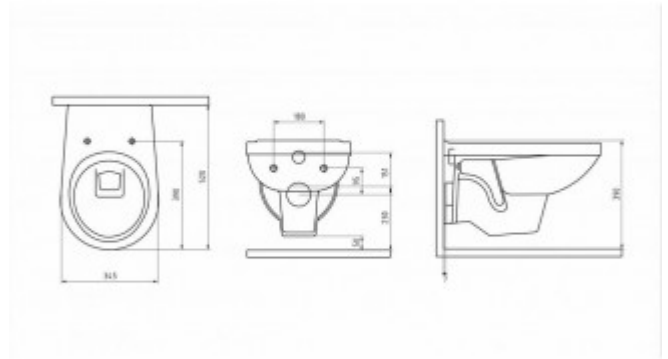

043313 Инсталляция АТОМ 410 кнопка Atom Line черная Soft Touch, унитаз Гамма, сиденье дюропласт

Описание

Полный Комплект АТОМ для монтажа подвесного унитаза: инсталляция, кнопка Atom Line черная Soft Touch: стальная рама с антикоррозийным покрытием, Расчётная нагрузка до 400 кг. Ножки с регулировкой высоты. Межосевое расстояние под крепежные шпильки унитаза 18 и 23 см. Бачок с функцией шумоподавления. Двухрежимная кнопка смыва Эконом слив 3л, полный слив настраивается от 5,5 до 8,5л Монтажный кнопочный узел, полный комплект патрубков, лекала для монтажа отверстий; унитаз Gamma: Безободковый смыв, сиденье дюропласт Gamma SO, микролифт, быстросъём. Все крепежи для установки в комплекте. Гарантия 10 лет.

Характеристики

Модель унитаза: **GAMMA**

Модель инсталляции: **АТОМ 410**

Быстросъёмное сиденье: **есть**

Дизайн кнопки: **Atom Line**

Длина инсталляции, см: **112,5-139,5**

Цвет кнопки: **черная Soft Touch**

Ширина инсталляции, см: **41**

Глубина изделия, см: **41**

Цвет керамики: **белый**

Высота чаши, см: **34**

Модель сиденья: **Gamma SO**

Направление выпуска: **вертикальное (в пол)**

Вес товара без упаковки, кг: **38**

Вес товара с упаковкой, кг: **39,1**

Подвод воды: **сверху бачка**

Материал: **рама - сталь, унитаз - санфарфор, сиденье - дюропласт**

Механизм слива: **механическая кнопка**

Метод установки сливного бачка: **в стену (скрытый)**