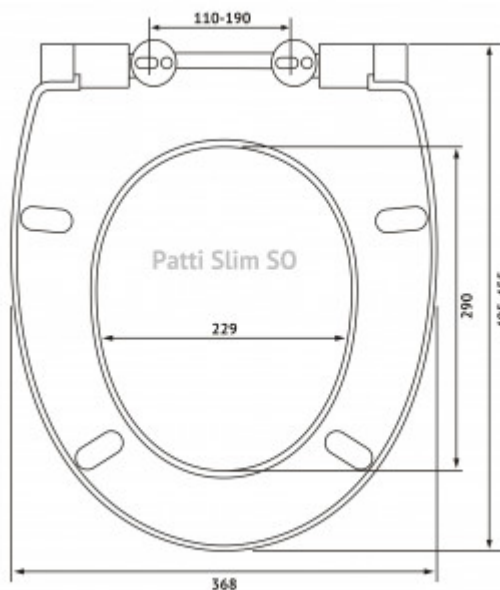

+7 (495) 108-30-70
info@berges.ru

013103 Patti Slim SO

Описание

Сиденье от BERGES — выбор тех, кто заботится о красоте и надежности.

Сиденье выполнено из материала **Duroplast** (дюропласт): он прочнее пластика, устойчив к влаге, высоким температурам и царапинам, не впитывает запахи и не желтеет со временем.

Дюропласт полностью безопасен для здоровья и антибактериален.

Сиденье оснащено **микролифтом** — с ним оно плавно опускается и поднимается, не создавая шума. Это предотвращает повреждения как сиденья, так и унитаза. Но будьте аккуратны: не пытайтесь ускорить опускание сиденья и крышки, это может привести к поломке.

Благодаря функции «**быстросъём**» сиденье можно снять для гигиенической уборки и затем установить обратно в одно движение.

При установке сиденье можно сместить вперед или назад за счёт вращающегося крепежа, тем самым **варьировать длину**. Диапазон регулировки длины указан на чертеже изделия.

Сиденье от BERGES — это та деталь, которая завершит образ вашей туалетной комнаты.

С ним вы будете наслаждаться красотой и комфортом много лет.

Характеристики

Коллекция: **Patti**

Тип изделия: **сиденье для унитаза**

Тип крепления: **микролифт, быстросъём**

Форма сиденья: **овальная**

Материал крепления: **металл-пластик**

Особенность: **тонкое**

Ширина изделия, см: **36,8**

Высота изделия, см: **4,5**

Длина изделия, см: **44,5**

Высота упаковки, см: **6**

Вес товара с упаковкой, кг: **2,51**

Материал: **дюропласт**

Страна производства: **Беларусь**

Гарантия: **2 года**

Логистическая информация

Длина упаковки, м: **0,46**

Ширина упаковки, м: **0,38**

Материал упаковки: **Короб картон**