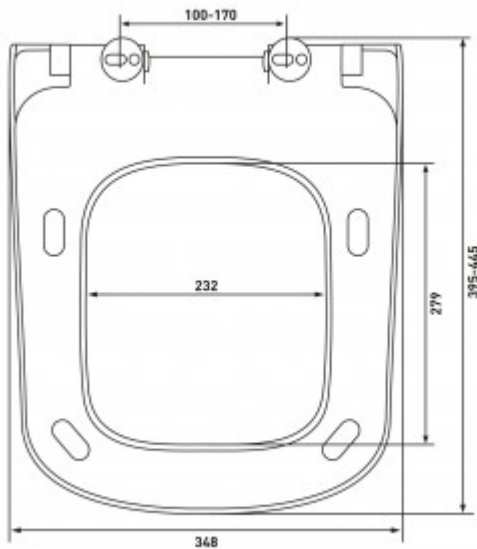

## 082149 Унитаз BERGES подвесной QUATTRO S Rimless 49 см, сиденье тонкое дюропласт, микролифт, быстросъем

### Описание

QUATTRO S Rimless 49 см  
Безободковая система смыва  
Компактная модель 49см  
Скрытый крепеж  
Антибактериальное покрытие  
Экономия воды  
Сиденье дюропласт Quattro Strati Slim SO:  
микролифт, быстросъем.

## Характеристики

Коллекция: **QUATTRO S**

Тип изделия: **унитаз**

Тип смыва: **Безободковый**

Быстросъемное сиденье: **есть**

Ширина изделия, см: **34,8**

Высота изделия, см: **38,5**

Длина изделия, см: **49**

Цвет: **белый**

Высота чаши, см: **36,4**

Модель сиденья: **Quattro Strati Slim SO**

Направление выпуска: **горизонтальное (в стену)**

Вес товара без упаковки, кг: **27**

Вес товара с упаковкой, кг: **28**