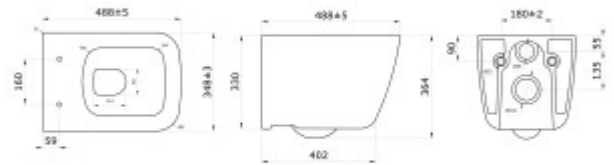

+7 (495) 108-30-70
info@berges.ru

082149 Унитаз BERGES подвесной QUATTRO S Rimless 49 см, сиденье тонкое дюропласт, микролифт, быстросъем

Описание

QUATTRO S Rimless 49 см
Безободковая система смыва
Компактная модель 49см
Скрытый крепеж
Антибактериальное покрытие
Экономия воды
Сиденье дюропласт Quattro Strati Slim SO:
микролифт, быстросъем.

Характеристики

Коллекция: **QUATTRO S**

Тип изделия: **унитаз**

Тип смыва: **Безободковый**

Быстросъемное сиденье: **есть**

Ширина изделия, см: **34,8**

Высота изделия, см: **38,5**

Длина изделия, см: **49**

Цвет: **белый**

Высота чаши, см: **36,4**

Модель сиденья: **Quattro Strati Slim SO**

Направление выпуска: **горизонтальное (в стену)**

Вес товара без упаковки, кг: **27**

Вес товара с упаковкой, кг: **28**