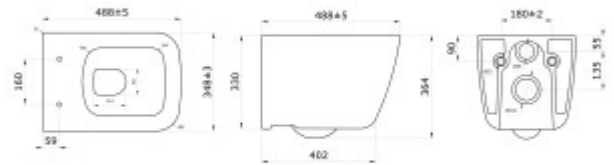

### Описание

QUATTRO S Rimless 49 см  
Безободковая система смыва  
Компактная модель 49см  
Скрытый крепеж  
Антибактериальное покрытие  
Экономия воды  
Сиденье дюропласт Quattro Strati Slim SO:  
микролифт, быстросъем.

## Характеристики

Коллекция: **QUATTRO S**

Тип изделия: **унитаз**

Тип смыва: **Безободковый**

Быстросъемное сиденье: **есть**

Ширина изделия, см: **34,8**

Высота изделия, см: **38,5**

Длина изделия, см: **49**

Цвет: **белый**

Высота чаши, см: **36,4**

Модель сиденья: **Quattro Strati Slim SO**

Направление выпуска: **горизонтальное (в стену)**

Вес товара без упаковки, кг: **27**

Вес товара с упаковкой, кг: **28**

## Логистическая информация

Длина упаковки, м: **0,5**

Ширина упаковки, м: **0,4**

Глубина упаковки, м: **0,45**

Объем, м3 (в упаковке): **0,09**

Количество коробок: **1**

Материал упаковки: **ГОФРОКОРОБ**