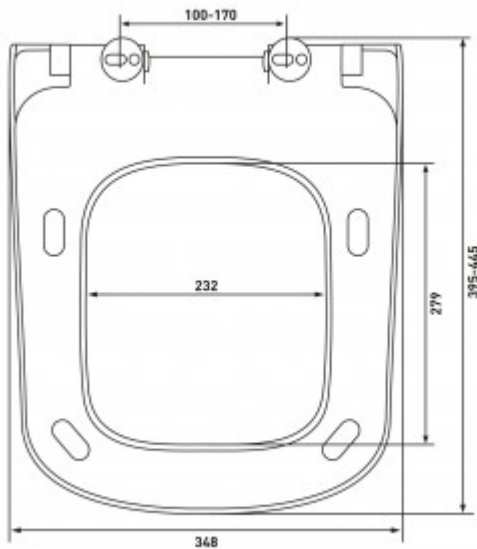

+7 (495) 108-30-70
info@berges.ru

082149 Унитаз BERGES подвесной QUATTRO S Rimless 49 см, сиденье тонкое дюропласт, микролифт, быстросъем

Описание

QUATTRO S Rimless 49 см
Безободковая система смыва
Компактная модель 49см
Скрытый крепеж
Антибактериальное покрытие
Экономия воды
Сиденье дюропласт Quattro Strati Slim SO:
микролифт, быстросъем.

Характеристики

Коллекция: **QUATTRO S**

Тип изделия: **унитаз**

Тип смыва: **Безободковый**

Быстросъемное сиденье: **есть**

Ширина изделия, см: **34,8**

Высота изделия, см: **38,5**

Длина изделия, см: **49**

Цвет: **белый**

Высота чаши, см: **36,4**

Модель сиденья: **Quattro Strati Slim SO**

Направление выпуска: **горизонтальное (в стену)**

Вес товара без упаковки, кг: **27**

Вес товара с упаковкой, кг: **28**