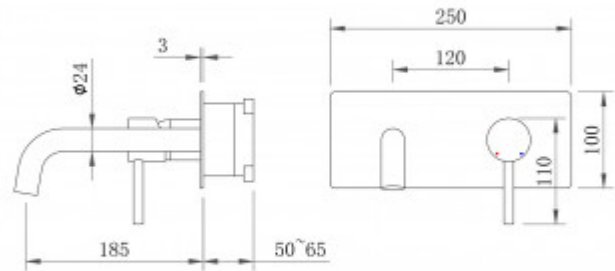

+7 (495) 108-30-70
info@berges.ru

076015 Смеситель для раковины BERGES VENTAS R скрытого монтажа, совместный, оружейная сталь

Описание

Смесители скрытого монтажа BERGES отличаются удобством управления и единым стилевым решением. За управление водным потоком в смесителе отвечает керамический картридж.

Все смесители оснащаются качественными аэраторами фирмы Neoperl, которые позволяют добиться не только комфортного напора, но и существенной экономии расхода воды.

Продукция компании Berges устойчива к износу и коррозии благодаря не только качественному корпусу из бессвинцовой латуни, но и стойкому гальваническому хромированию.

Современный дизайн смесителей органично впишется в пространство любой ванной комнаты.

Встраиваемая система
Рычажное управление
Корпус из латуни
Декоративная планка из нержавеющей стали
Материал ручки - цинк

Характеристики

Серия: **VENTAS R**
Тип монтажа: **Встраиваемый**
Управление: **Рычажное**
Глубина изделия, см: **19,5**
Ширина изделия, см: **10**
Длина изделия, см: **25**

Длина излива, см: **19,5**
Цвет: **оружейная сталь**
Стандарт подводки: **1/2**
Вес товара с упаковкой, кг: **2,205**
Материал: **латунь, цинк, нержавеющая сталь**
Страна производства: **Китай**

Логистическая информация

Длина упаковки, м: **0,3**
Ширина упаковки, м: **0,12**