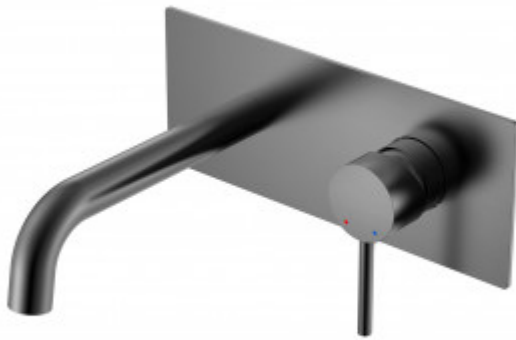

## 076015 Смеситель для раковины BERGES VENTAS R скрытого монтажа, совместный, оружейная сталь

### Описание

Смесители скрытого монтажа BERGES отличаются удобством управления и единым стилевым решением. За управление водным потоком в смесителе отвечает керамический картридж.

Все смесители оснащаются качественными аэраторами фирмы Neoperl, которые позволяют добиться не только комфортного напора, но и существенной экономии расхода воды.

Встраиваемая система  
Рычажное управление  
Корпус из латуни  
Декоративная планка из нержавеющей стали  
Материал ручки - цинк

### Характеристики

Серия: **VENTAS R**  
Тип монтажа: **Встраиваемый**  
Управление: **Рычажное**  
Глубина изделия, см: **19,5**  
Ширина изделия, см: **10**  
Длина изделия, см: **25**

Длина излива, см: **19,5**  
Цвет: **оружейная сталь**  
Стандарт подводки: **1/2**  
Вес товара с упаковкой, кг: **2,205**  
Материал: **латунь, цинк, нержавеющая сталь**  
Страна производства: **Китай**