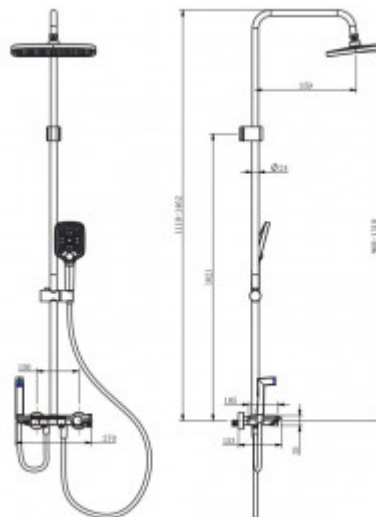

+7 (495) 108-30-70
info@berges.ru

075013 Душевая стойка BERGES PULSAR на 4 потребителя, с термостатом, оружейная сталь

Описание

Душевая стойка BERGES PULSAR обладает четырёхрежимной системой и включает в себя: верхний душ «Тропический ливень», ручной душ с тремя режимами работы, излив с аэратором и гигиенический душ.

Система оборудована термостатическим управлением, что позволяет поддерживать комфортную и неизменную температуру воды, а так же оберегает от ожогов.

Корпус смесителя выполнен в виде полочки со вставкой из сталинитового стекла, позволяя комфортно хранить необходимые принадлежности для душа.

Автономный цифровой smart-дисплей включается при подаче воды и не требует подключения к сети или блоку питания. Верхний душ размером 30x21 см обеспечивает комфортное принятие SPA процедур, держатель верхнего душа имеет размер вылета из стены 41 см.

Шланг для ручного руша выполнен из мягкого пластика длиной 150 см, что обеспечивает долгий срок службы, а так же гибкость, необходимую для удобного применения.

Регулируемая стойка выполнена из нержавеющей 201 стали с гальваническим покрытием.

Душевая стойка BERGES PULSAR совмещает в себе удобство эксплуатации и современный эстетичный дизайн, позволяя создавать красивое и эргономичное внутреннее пространство всего помещения.

Упакована в картонную коробку с пластиковой ручкой для удобной переноски.

Четырехфункциональный смеситель с термостатом и встроенным изливом

Латунный корпус-полочка со вставкой из сталинитового стекла

Автономный дисплей с индикацией температуры

Верхний тропический душ 30x21 см, ABS пластик

Регулируемая высота штанги 111-146 см

Кол-во режимов ручного душа: 3

Материал ручного, гигиенического душа: ABS пластик

Шланги ручного и гигиенического душа длиной 150 см и 120см из мягкого ПВХ

Система против известковых отложений

Экономия расхода воды

Стандарт подводки: 1/2"

Характеристики

Серия: **PULSAR**

Тип изделия: **душевая стойка**

Вес товара без упаковки, кг: **5,08**

Вес товара с упаковкой, кг: **5,96**