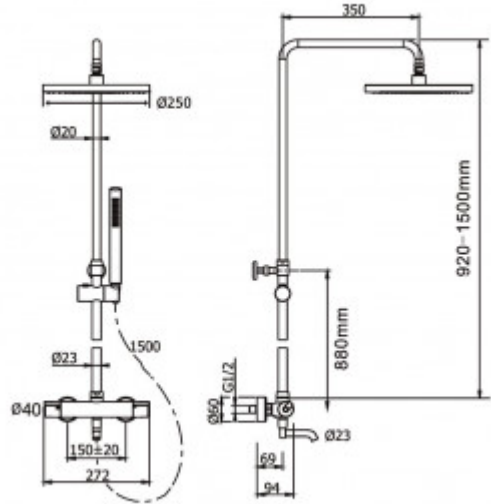

### Описание

Душевая стойка BERGES KALISTO 3R с термостатом обладает трёхрежимной системой и включает в себя: верхний душ «Тропический ливень», ручной душ, излив и смеситель с термостатом.

Поворотный излив из латуни закрывает подачу воды при переводе в крайнее левое положение.