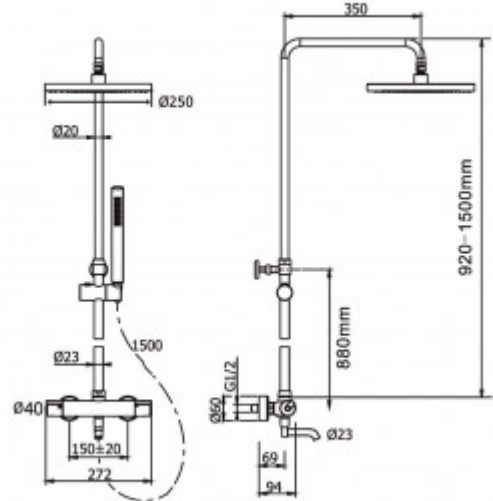

075021 Душевая стойка BERGES KALISTO 3R с термостатом, хром

Описание

Душевая стойка BERGES KALISTO 3R с термостатом обладает трёхрежимной системой и включает в себя: верхний душ «Тропический ливень», ручной душ, излив и смеситель с термостатом.

Поворотный излив из латуни закрывает подачу воды при переводе в крайнее левое положение.

Термостатическое управление температурой воды поднимет уровень комфорта и удовольствия на новый уровень, а надежная механическая блокировка регулятора, заданная на значении 38 градусов, уберезет от случайного повышения температуры.

Благодаря лаконичному и стильному дизайну душевая стойка BERGES KALISTO 3R легко впишется в современный минималистичный интерьер.

Трёхфункциональный смеситель с термостатом
Корпус смесителя, поворотный излив: латунь
Верхний тропический душ 25 см из нержавеющей стали марки 304
Материал ручного душа: латунь
Душевой шланг 150 см из мягкого ПВХ
Регулируемая высота штанги 92-150 см
Система против известковых отложений
Экономия расхода воды
Стандарт подводки: 1/2"

Характеристики

Серия: **KALISTO**
Тип изделия: **душевая стойка**
Тип монтажа: **Наружный**
Количество режимов ручного душа: **1**
Управление: **Термостат**
Цвет: **хром**
Стандарт подводки: **1/2**

Вес товара без упаковки, кг: **4,27**
Вес товара с упаковкой, кг: **5,52**
Вылет верхнего душа, см: **42**
Материал ручного душа: **латунь**
Материал верхнего душа: **Нержавеющая сталь**
Дополнительно: **Система против известковых отложений, термостатический картридж**