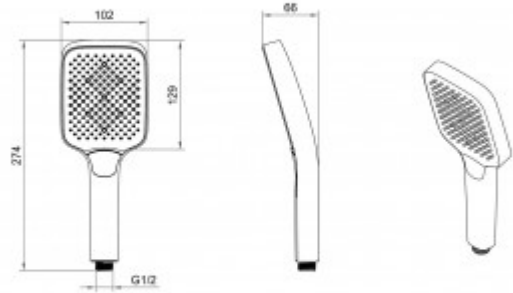

## 070021 Ручная лейка BERGES H1, хром

### Описание

Стильная и функциональная лейка для ручного душа H1 в цвете хром.

В данной модели реализована удобная концепция управления с помощью одной кнопки, расположенной на корпусе.

Каждое нажатие на кнопку приводит к смене режимов струи.

В комплект входит обратный клапан для линии горячей воды

### Характеристики

Серия: **H**

Тип изделия: **ручная лейка**

Тип монтажа: **Наружный**

Количество режимов ручного душа: **3**

Глубина изделия, см: **6,6**

Ширина изделия, см: **10,2**

Длина изделия, см: **27,4**