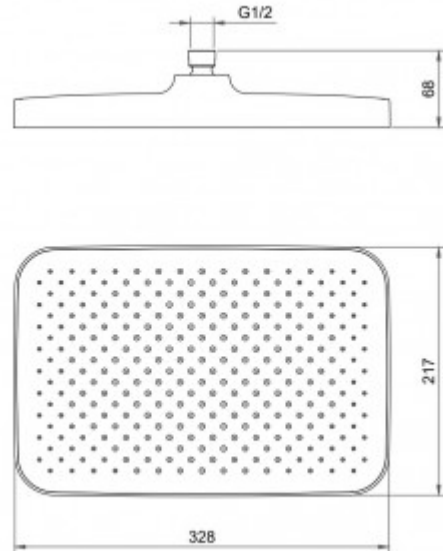

+7 (495) 108-30-70
info@berges.ru

070012 Верхний душ BERGES U2, черный матовый

Описание

Характеристики

Серия: **U**
Тип изделия: **верхний душ**
Тип монтажа: **Наружный**
Глубина изделия, см: **6,8**
Ширина изделия, см: **21,7**
Длина изделия, см: **32,8**

Цвет: **хром**
Стандарт подводки: **1/2**
Вес товара без упаковки, кг: **0,88**
Вес товара с упаковкой, кг: **1,13**
Материал: **ABS пластик**
Страна производства: **Китай**
Гарантия: **1 год**

Логистическая информация