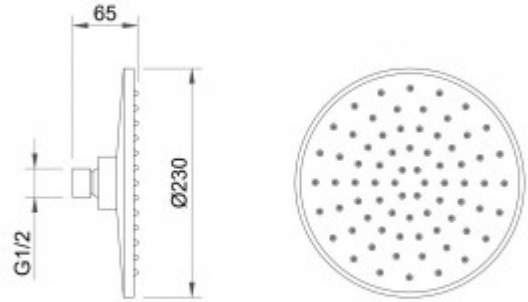

## Описание

Душевой комплект BERGES NARDIS 3R - встраиваемый душевой комплект обладает трёхрежимной системой и состоит из верхней лейки - «тропического ливня», ручного душа, поворотного излива и смесителя. Лейка верхнего душа имеет инновационную систему самоочистки в виде гибких силиконовых вставок на форсунках душа, которые защищают изделие от известковых отложений. Изготовлены оба душа из ABS пластика. Комплект имеет матовое покрытие в цвете оружейная сталь, которое выглядит безупречно на протяжении всего периода эксплуатации. Шланг выполнен из нержавеющей стали (внутри ерdm), смеситель с латунным корпусом имеет керамический картридж с пропускной способностью 28 л/мин, все держатели и кронштейны сделаны из латуни и нержавеющей стали.

Скрытый монтаж комплекта позволяет создавать красивое и эргономичное внутреннее пространство всего помещения.

Латунный корпус (квадрат/круг)

Душевой шланг 150 см из нержавеющей стали (внутри ерdm)

Рычажное управление