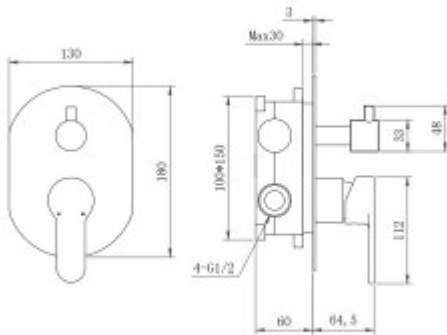

071009 Душевой комплект BERGES NARDIS 3R, поворотный излив, оружейная сталь