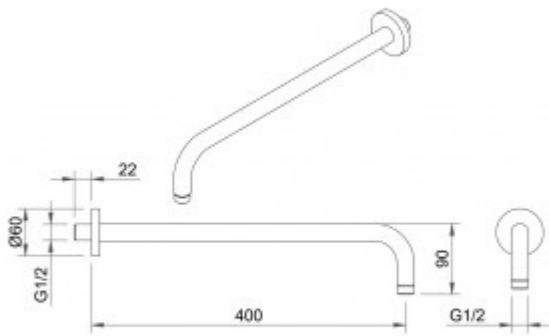

## Описание

Душевой комплект BERGES NARDIS 3R - встраиваемый душевой комплект обладает трёхрежимной системой и состоит из верхней лейки - «тропического ливня», ручного душа, поворотного излива и смесителя. Лейка верхнего душа имеет инновационную систему самоочистки в виде гибких силиконовых вставок на форсунках душа, которые защищают изделие от известковых отложений. Изготовлены оба душа из ABS пластика. Комплект имеет матовое покрытие в цвете оружейная сталь, которое выглядит безупречно на протяжении всего периода эксплуатации. Шланг выполнен из нержавеющей стали (внутри ерdm), смеситель с латунным корпусом имеет керамический картридж с пропускной способностью 28 л/мин, все держатели и кронштейны сделаны из латуни и нержавеющей стали.

Скрытый монтаж комплекта позволяет создавать красивое и эргономичное внутреннее пространство всего помещения.

Латунный корпус (квадрат/круг)

Душевой шланг 150 см из нержавеющей стали (внутри ерdm)

Рычажное управление

Вылет верхнего душа: 40 см

Кол-во режимов ручного душа: 3

Поворотный излив из латуни

Длина шланга, см: **150**

Вес товара без упаковки, кг: **3,8**

Вес товара с упаковкой, кг: **4,6**

Вылет верхнего душа, см: **40**

Материал ручного душа: **ABS пластик**

Материал верхнего душа: **ABS пластик**