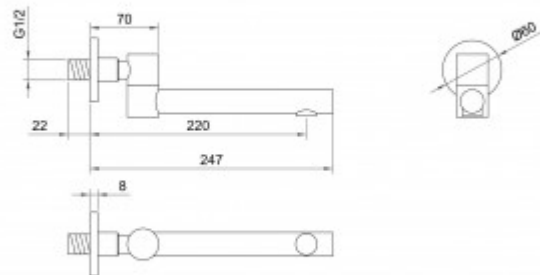

## Описание

Душевой комплект BERGES NARDIS 3R - встраиваемый душевой комплект обладает трёхрежимной системой и состоит из верхней лейки - «тропического ливня», ручного душа, поворотного излива и смесителя. Лейка верхнего душа имеет инновационную систему самоочистки в виде гибких силиконовых вставок на форсунках душа, которые защищают изделие от известковых отложений. Изготовлены оба душа из ABS пластика. Комплект имеет матовое покрытие в цвете оружейная сталь, которое выглядит безупречно на протяжении всего периода эксплуатации. Шланг выполнен из нержавеющей стали (внутри ерdm), смеситель с латунным корпусом имеет керамический картридж с пропускной способностью 28 л/мин, все держатели и кронштейны сделаны из латуни и нержавеющей стали.

Скрытый монтаж комплекта позволяет создавать красивое и эргономичное внутреннее пространство всего помещения.

Латунный корпус (квадрат/круг)

Душевой шланг 150 см из нержавеющей стали (внутри ерdm)

Рычажное управление