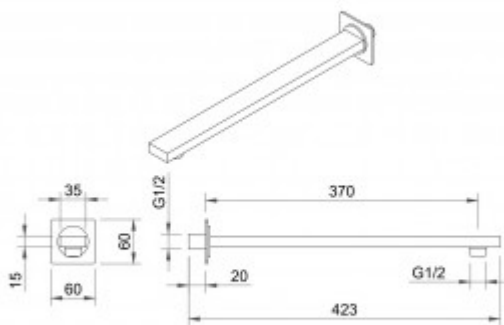

+7 (495) 108-30-70
info@berges.ru

071010 Душевой комплект BERGES NARDIS 3S, поворотный излив, хром

Описание

Душевой комплект BERGES NARDIS 3S - встраиваемый душевой комплект обладает трёхрежимной системой и состоит из верхней лейки - «тропического ливня», ручного душа, поворотного излива и смесителя. Лейка верхнего душа имеет инновационную систему самоочистки в виде гибких силиконовых вставок на форсунках душа, которые защищают изделие от известковых отложений. Изготовлены оба душа из ABS пластика, имеют хромоникелевое покрытие, которое выглядит безупречно на протяжении всего периода эксплуатации. Шланг выполнен из нержавеющей стали (внутри epdm), смеситель с латунным корпусом имеет керамический картридж с пропускной способностью 28 л/мин, все держатели и кронштейны сделаны из латуни и нержавеющей стали.

Скрытый монтаж комплекта позволяет создавать красивое и эргономичное внутреннее пространство всего помещения.

Характеристики

Серия: **NARDIS**

Тип изделия: **душевой комплект**

Тип монтажа: **Встраиваемый**

Количество режимов ручного душа: **1**

Управление: **Рычажное**

Цвет: **хром**

Стандарт подводки: **1/2**

Длина шланга, см: **150**

Вес товара без упаковки, кг: **4,6**

Вес товара с упаковкой, кг: **6**

Вылет верхнего душа, см: **40**