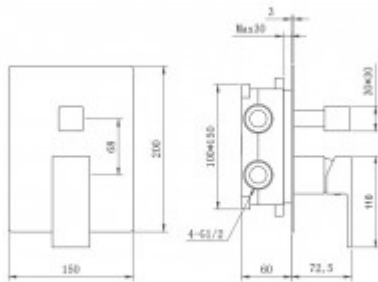

+7 (495) 108-30-70
info@berges.ru

071010 Душевой комплект BERGES NARDIS 3S, поворотный излив, хром

Описание

Душевой комплект BERGES NARDIS 3S - встраиваемый душевой комплект обладает трёхрежимной системой и состоит из верхней лейки - «тропического ливня», ручного душа, поворотного излива и смесителя. Лейка верхнего душа имеет инновационную систему самоочистки в виде гибких силиконовых вставок на форсунках душа, которые защищают изделие от известковых отложений. Изготовлены оба душа из ABS пластика, имеют хромоникелевое покрытие, которое выглядит безупречно на протяжении всего периода эксплуатации. Шланг выполнен из нержавеющей стали (внутри epdm), смеситель с латунным корпусом имеет керамический картридж с пропускной способностью 28 л/мин, все держатели и кронштейны сделаны из латуни и нержавеющей стали.

Количество режимов ручного душа: **1**

Управление: **Рычажное**

Цвет: **хром**

Стандарт подводки: **1/2**

Длина шланга, см: **150**

Вес товара без упаковки, кг: **4,6**

Вес товара с упаковкой, кг: **6**

Вылет верхнего душа, см: **40**

Логистическая информация

Длина упаковки, м: **0,35**

Ширина упаковки, м: **0,51**

Глубина упаковки, м: **0,14**

Объем, м3 (в упаковке): **0,025**

Количество коробок: **1**

Материал упаковки: **картон**