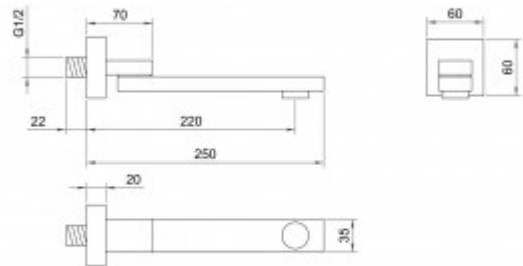

+7 (495) 108-30-70
info@berges.ru

071010 Душевой комплект BERGES NARDIS 3S, поворотный излив, хром

Описание

Душевой комплект BERGES NARDIS 3S - встраиваемый душевой комплект обладает трёхрежимной системой и состоит из верхней лейки - «тропического ливня», ручного душа, поворотного излива и смесителя. Лейка верхнего душа имеет инновационную систему самоочистки в виде гибких силиконовых вставок на форсунках душа, которые защищают изделие от известковых отложений. Изготовлены оба душа из ABS пластика, имеют хромоникелевое покрытие, которое выглядит безупречно на протяжении всего периода эксплуатации. Шланг выполнен из нержавеющей стали (внутри epdm), смеситель с латунным корпусом имеет керамический картридж с пропускной способностью 28 л/мин, все держатели и кронштейны сделаны из латуни и нержавеющей стали.

Количество режимов ручного душа: **1**

Управление: **Рычажное**

Цвет: **хром**

Стандарт подводки: **1/2**

Длина шланга, см: **150**

Вес товара без упаковки, кг: **4,6**

Вес товара с упаковкой, кг: **6**

Вылет верхнего душа, см: **40**

Логистическая информация

Длина упаковки, м: **0,35**

Ширина упаковки, м: **0,51**

Глубина упаковки, м: **0,14**

Объем, м3 (в упаковке): **0,025**

Количество коробок: **1**

Материал упаковки: **картон**