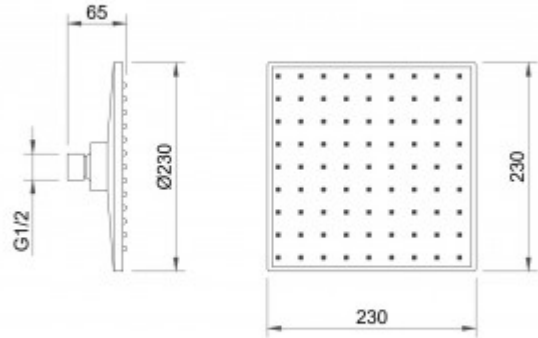

+7 (495) 108-30-70
info@berges.ru

071010 Душевой комплект BERGES NARDIS 3S, поворотный излив, хром

Описание

Душевой комплект BERGES NARDIS 3S - встраиваемый душевой комплект обладает трёхрежимной системой и состоит из верхней лейки - «тропического ливня», ручного душа, поворотного излива и смесителя. Лейка верхнего душа имеет инновационную систему самоочистки в виде гибких силиконовых вставок на форсунках душа, которые защищают изделие от известковых отложений. Изготовлены оба душа из ABS пластика, имеют хромоникелевое покрытие, которое выглядит безупречно на протяжении всего периода эксплуатации. Шланг выполнен из нержавеющей стали (внутри epdm), смеситель с латунным корпусом имеет керамический картридж с пропускной способностью 28 л/мин, все держатели и кронштейны сделаны из латуни и нержавеющей стали.

Количество режимов ручного душа: **1**

Управление: **Рычажное**

Цвет: **хром**

Стандарт подводки: **1/2**

Длина шланга, см: **150**

Вес товара без упаковки, кг: **4,6**

Вес товара с упаковкой, кг: **6**

Вылет верхнего душа, см: **40**