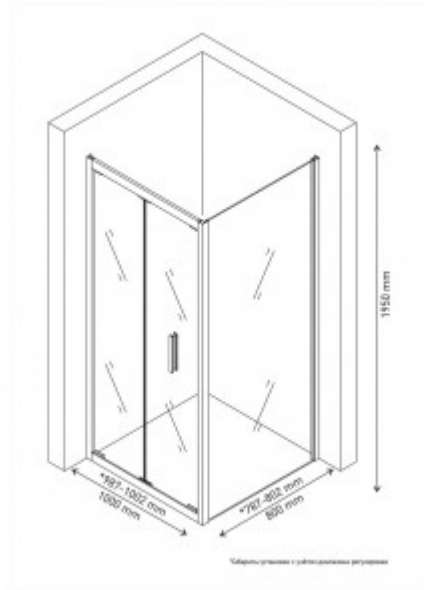

+7 (495) 108-30-70
info@berges.ru

061057 Душевой уголок LEGOS LS-4 1000x800

Описание

- Безопасное закаленное стекло DIN EN 12150-1
- Водоотталкивающее покрытие EasyClean
- Реверсивная конструкция
- Дверь складного типа
- Допуск на установку 15мм

Материал комплектующих:

- профиль: алюминий
- направляющие: алюминий
- ролики: металл
- ручка: металл

Характеристики

Серия: **LEGOS**
Тип ограждения: **уголок**
Конструкция дверей: **складная**
Ориентация: **универсальная**
Д x Ш, мм: **1000x800**
Высота, мм: **1950**
Толщина стекла, дверь: **6 мм**
Ширина входа, см: **75,8**

Вес товара без упаковки, кг: **52**
Вес товара с упаковкой, кг: **60**
Исполнение полотна двери: **прозрачное**
Монтаж: **в угол**
Материал: **Закаленное стекло, алюминий, силикон, пластик, металл**
Материал профиля: **алюминий**
Цвет профиля: **хром**
Страна производства: **Китай**
Гарантия: **5 лет -профиль, 10 лет-стекло, 3 года-ролики, 2 года- уплотнитель**