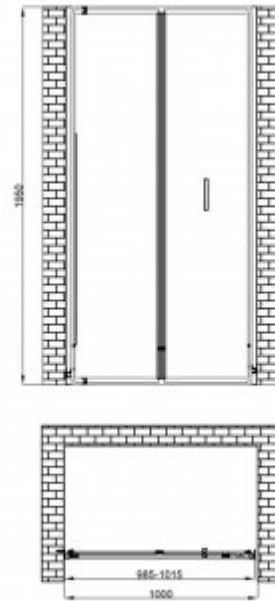

062029 Душевая дверь LEGOS LS-4 1000

Описание

- Безопасное закаленное стекло DIN EN 12150-1
- Водоотталкивающее покрытие EasyClean
- Реверсивная конструкция
- Дверь складного типа
- Допуск на установку 30мм

Материал комплектующих:

- профиль: алюминий
- направляющие: алюминий
- ролики: металл
- ручка: металл

* Совместима с боковой панелью серии Legos

Характеристики

Серия: **LEGOS**
Тип ограждения: **дверь**
Конструкция дверей: **складная**
Ориентация: **универсальная**
Д х Ш, мм: **1000**
Высота, мм: **1950**
Толщина стекла, дверь: **6 мм**
Ширина входа, см: **75,8**